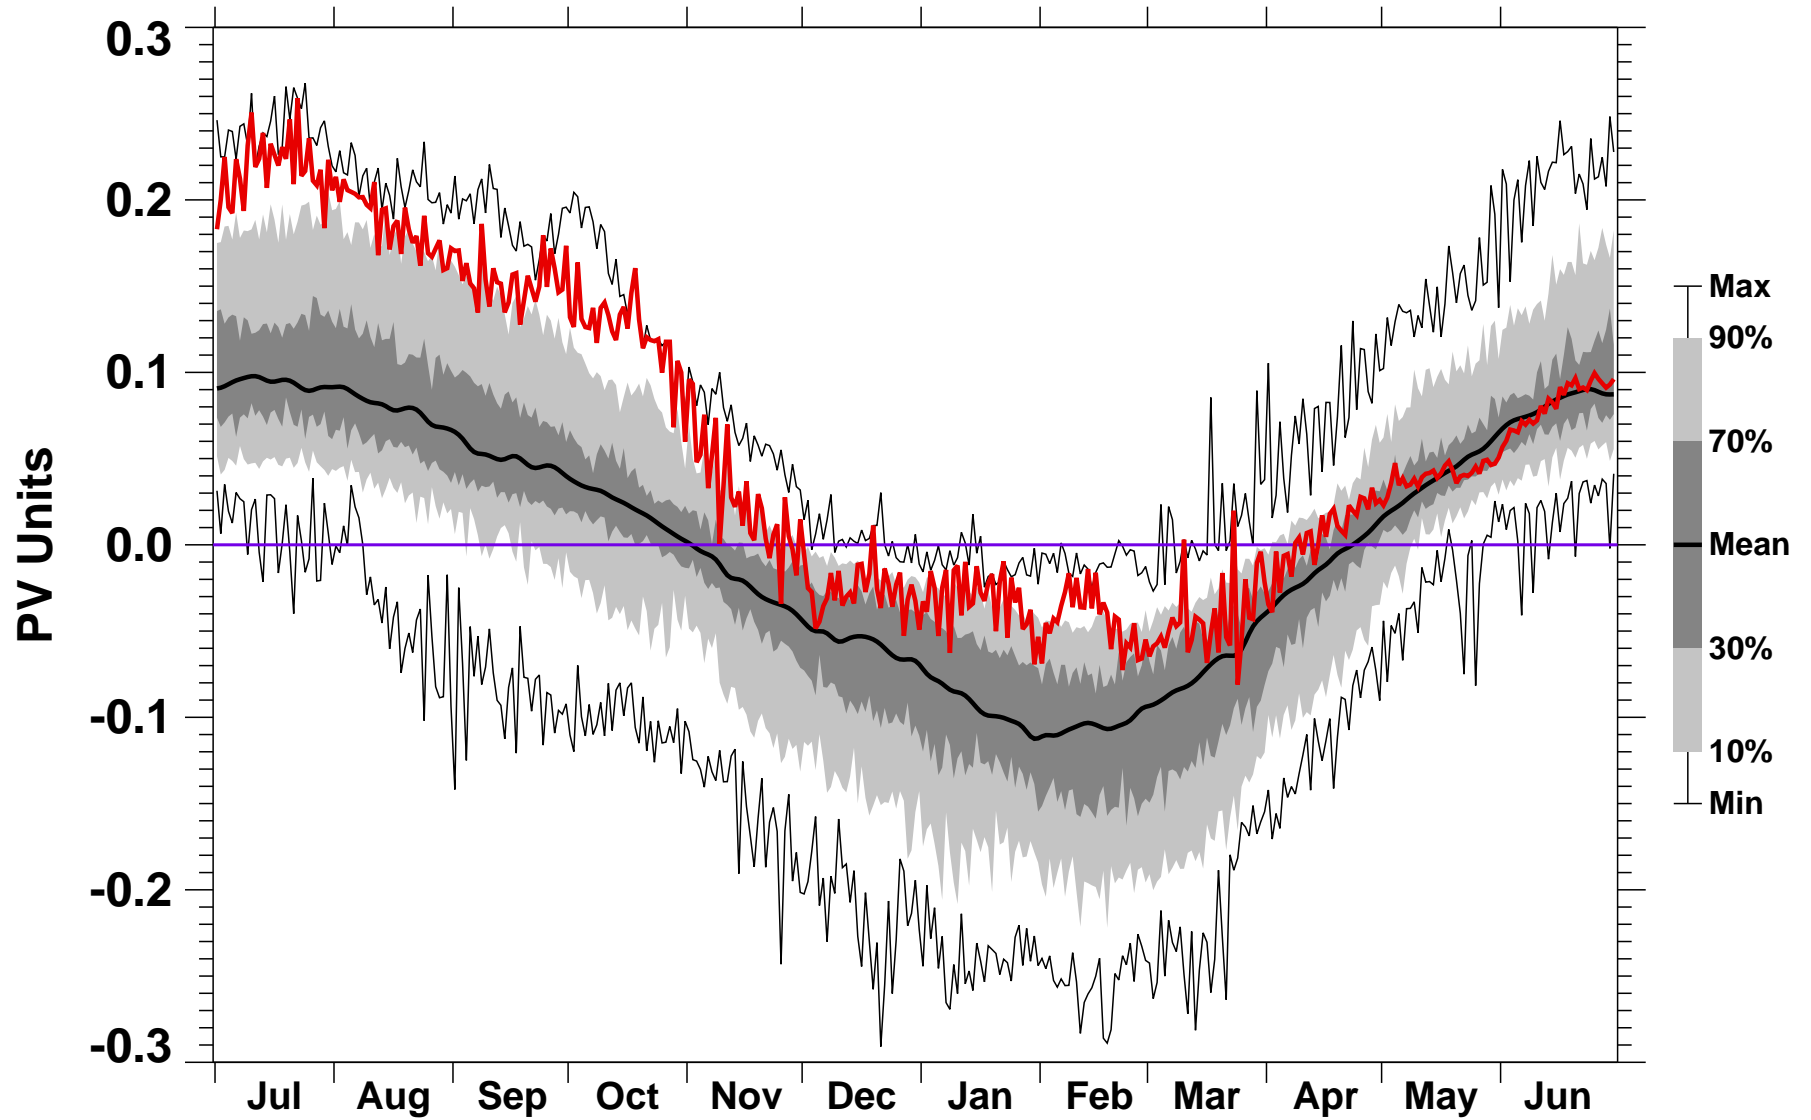

# NH Minimum MPV 600 K MERRA2

1978/1979-2015/2016

2004/2005