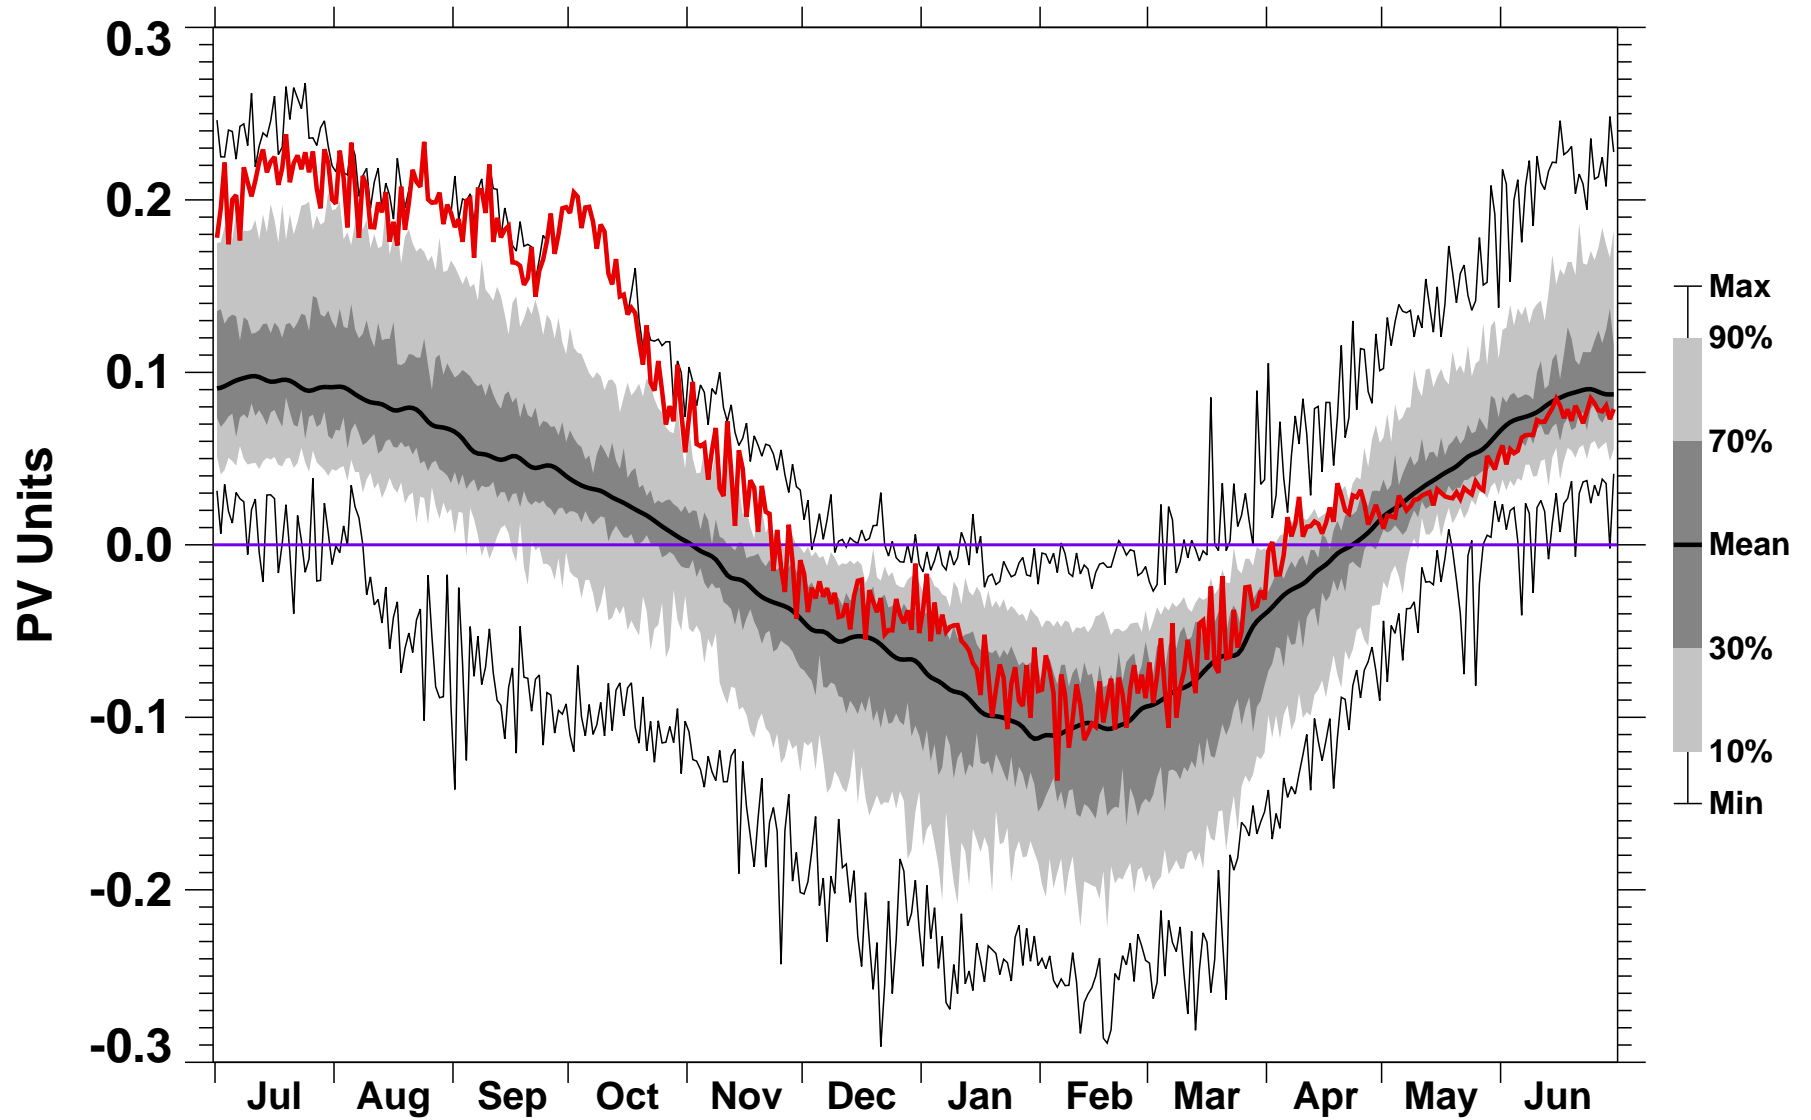

NH Minimum MPV 600 K MERRA2

1978/1979-2015/2016

2002/2003