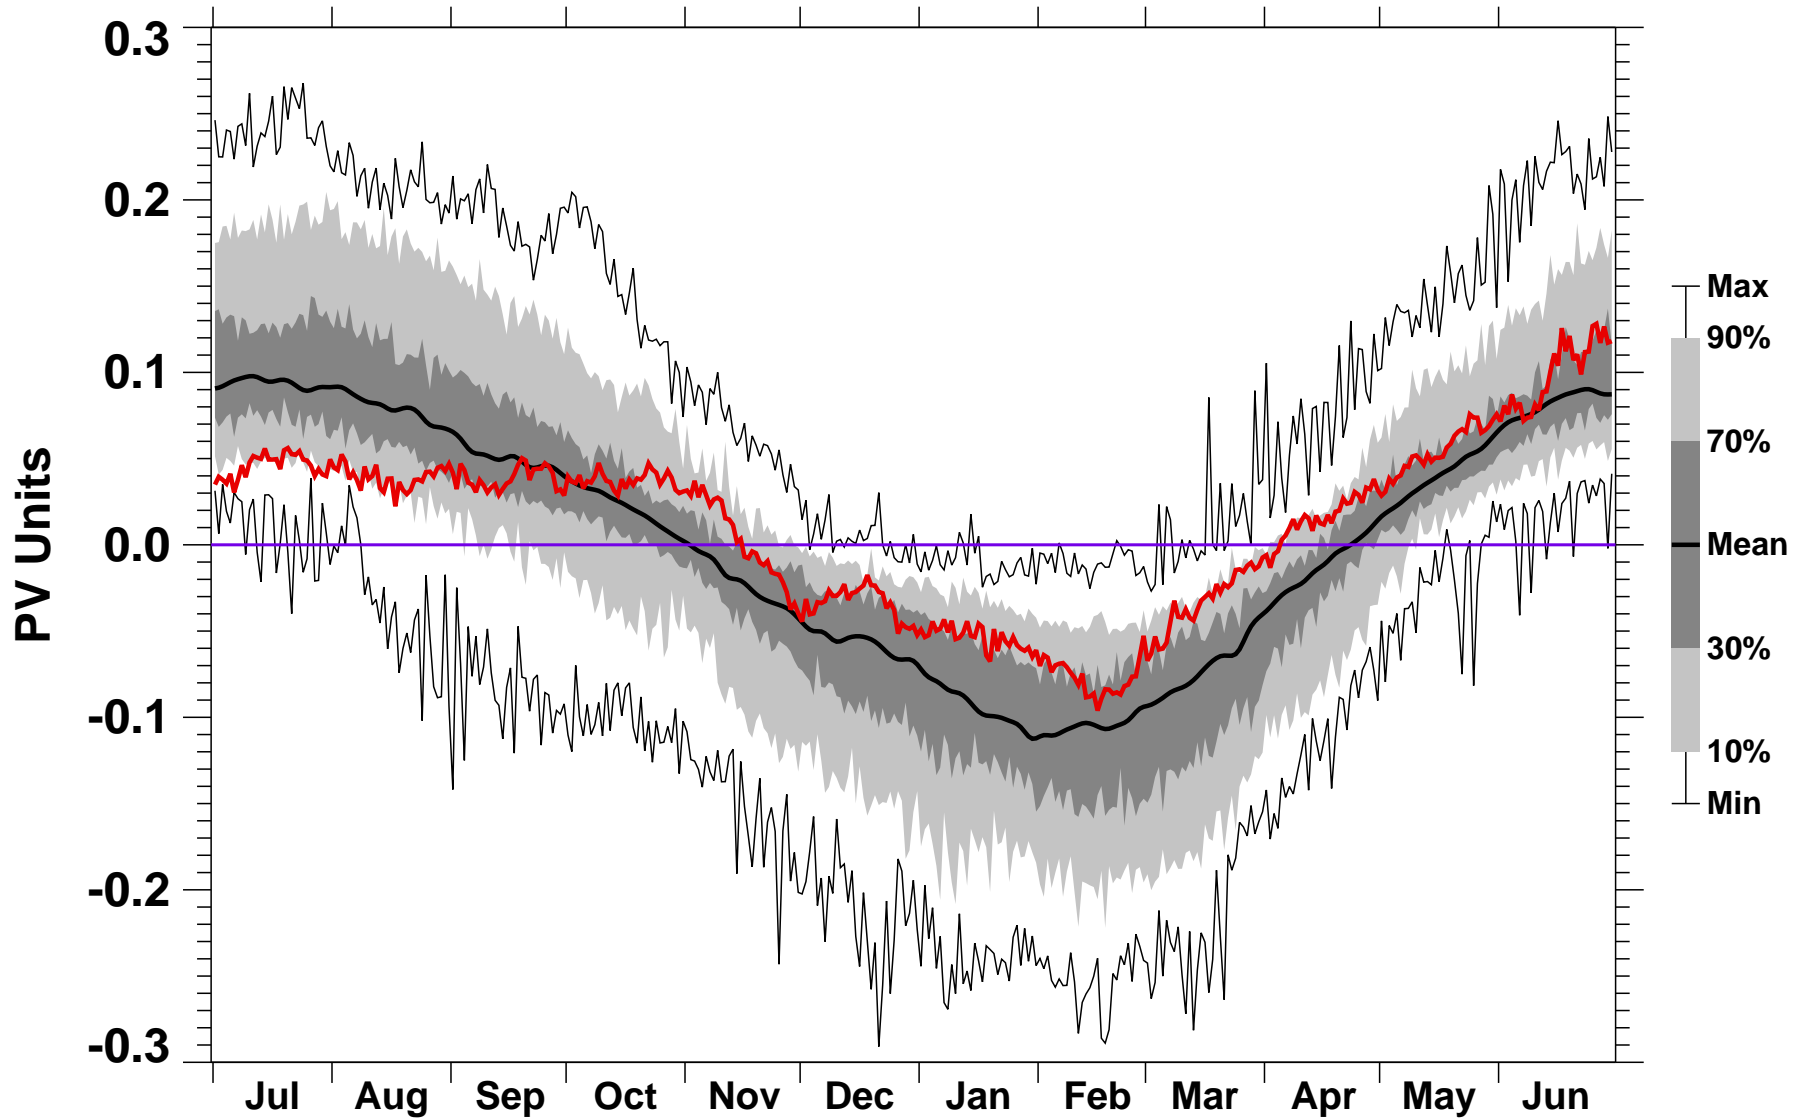

# NH Minimum MPV 600 K MERRA2

1978/1979-2015/2016

2000/2001