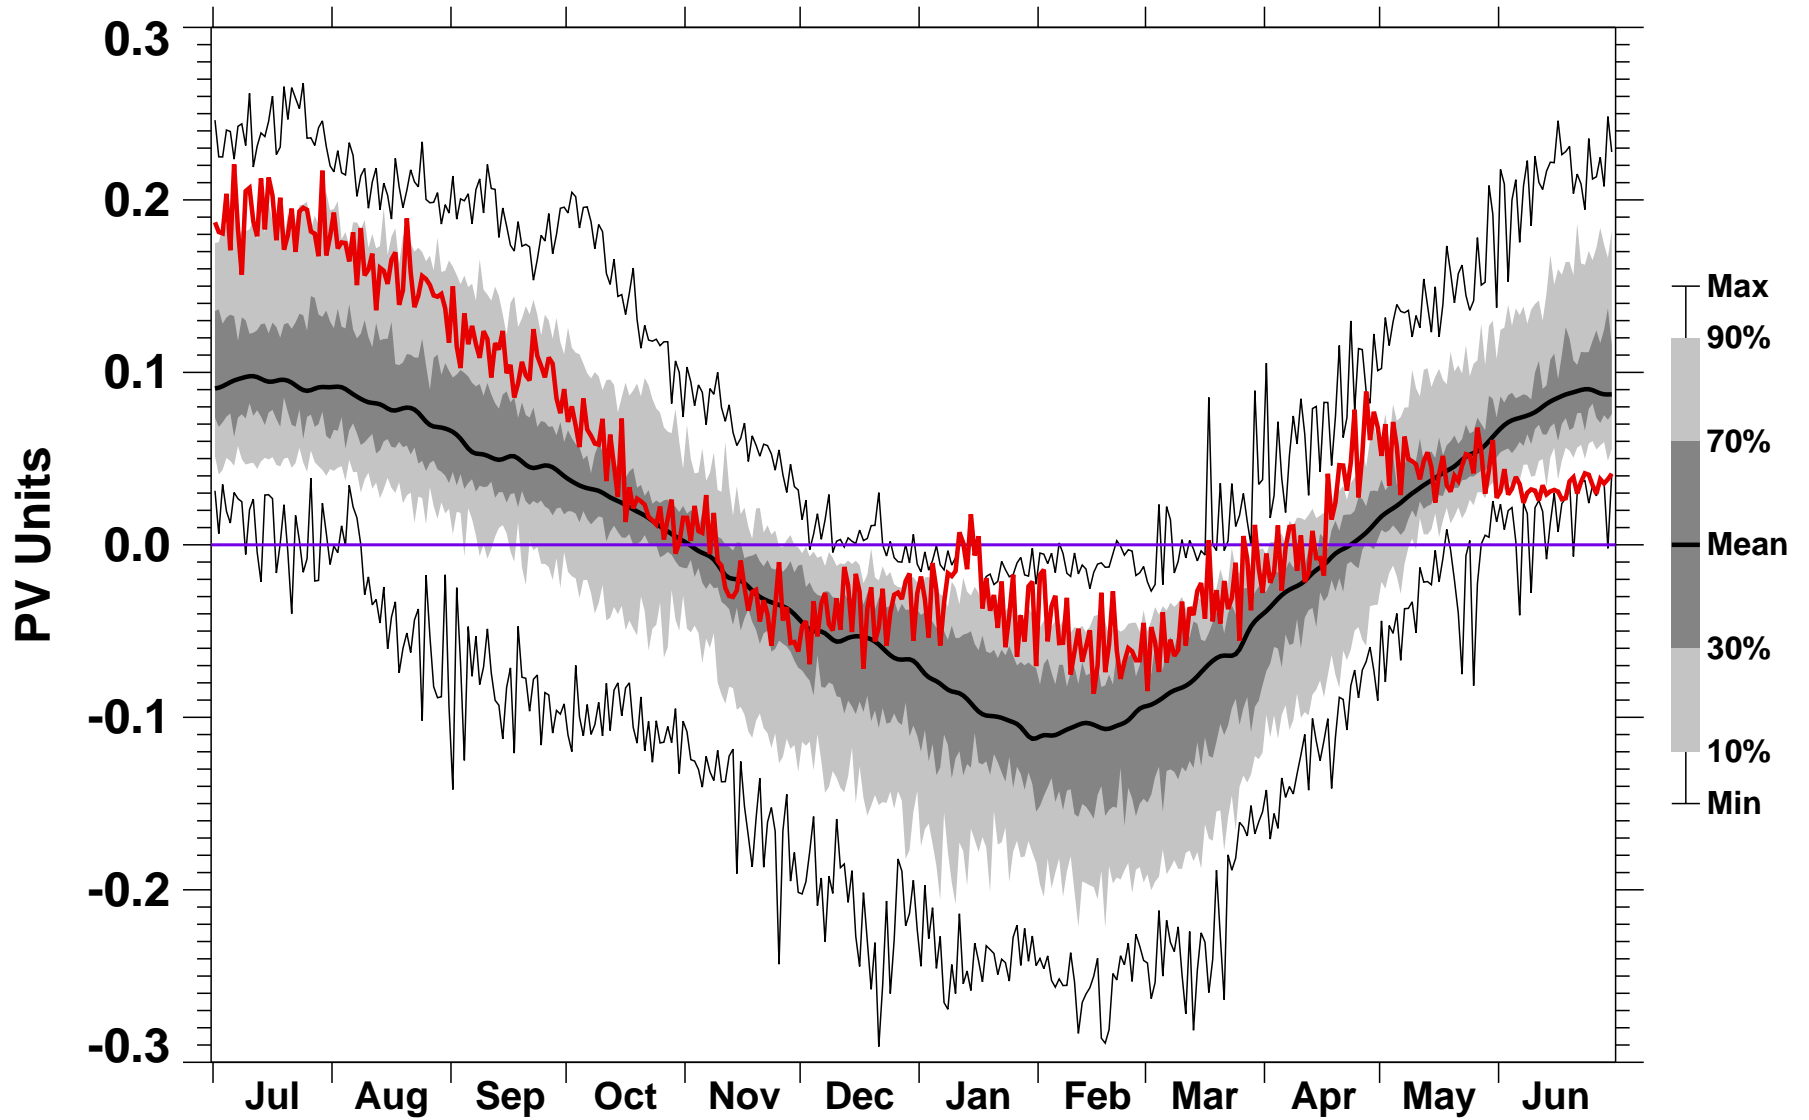

NH Minimum MPV 600 K MERRA2

1978/1979-2015/2016

1999/2000