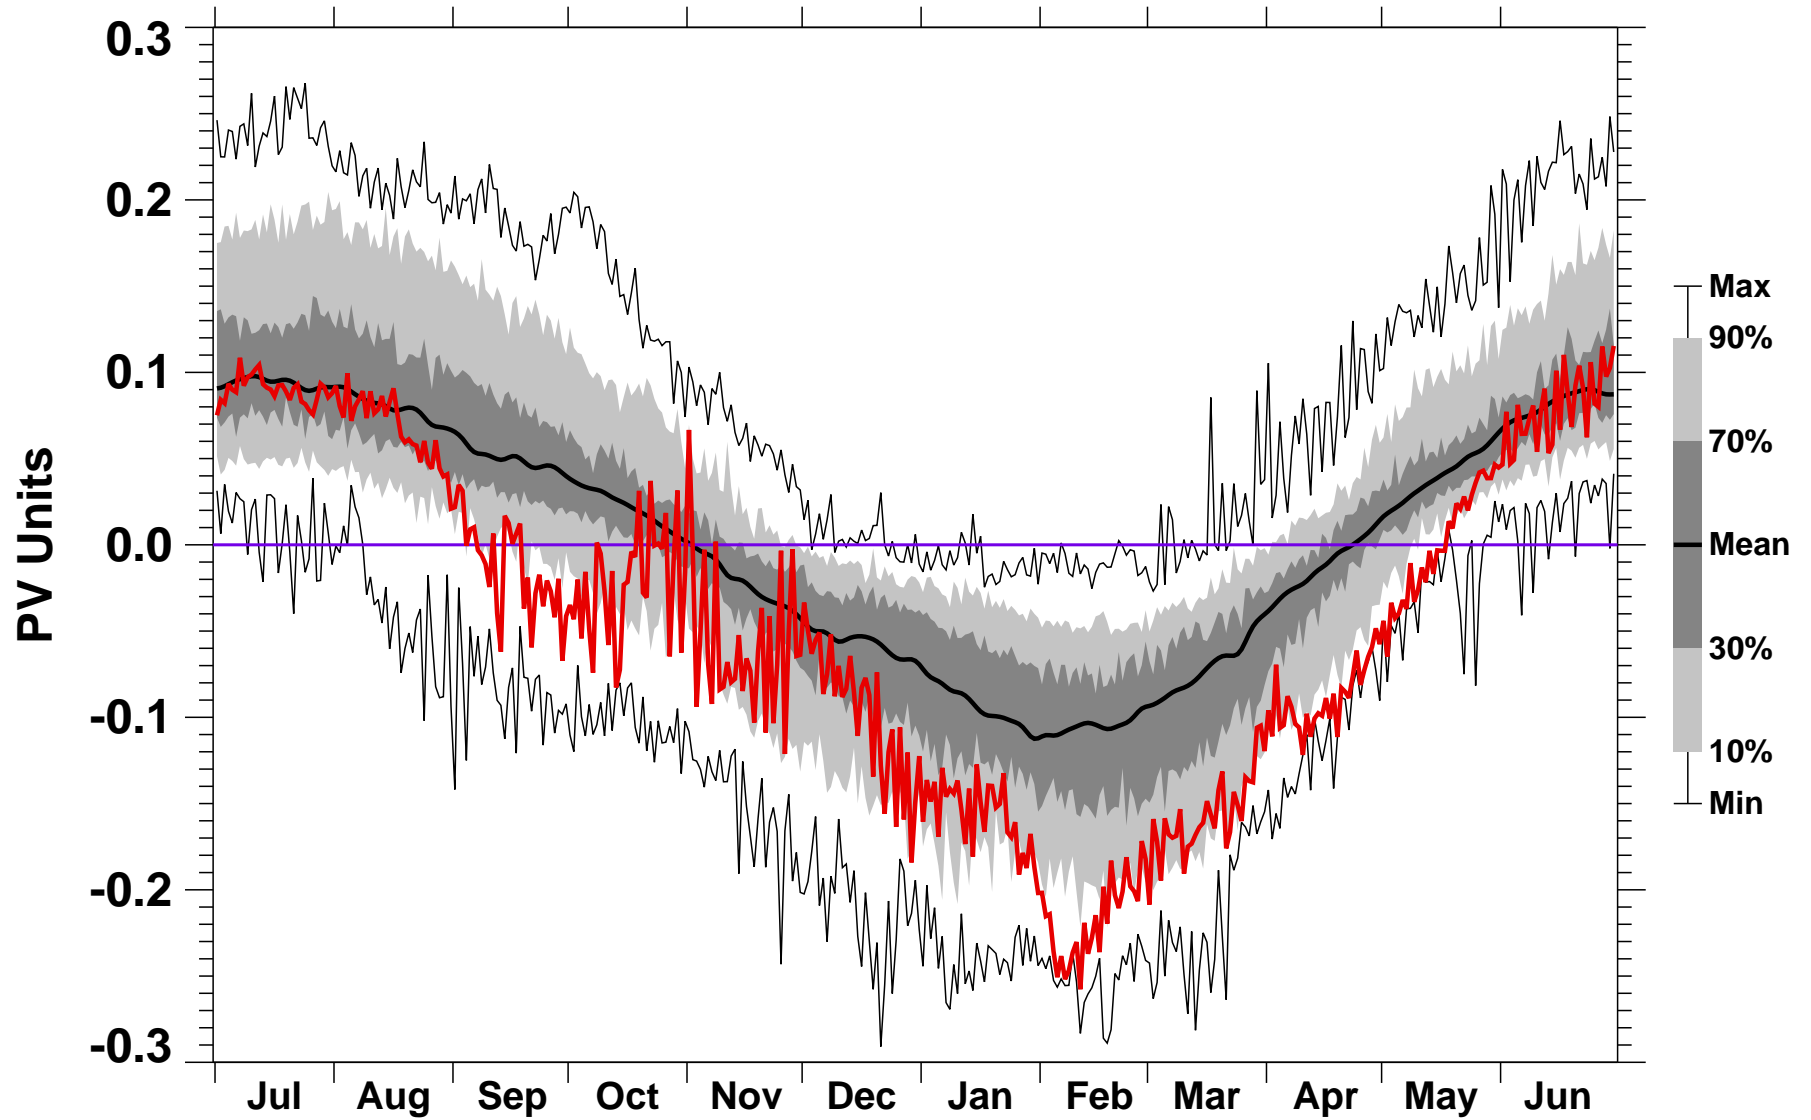

NH Minimum MPV 600 K MERRA2

1978/1979-2015/2016

1994/1995