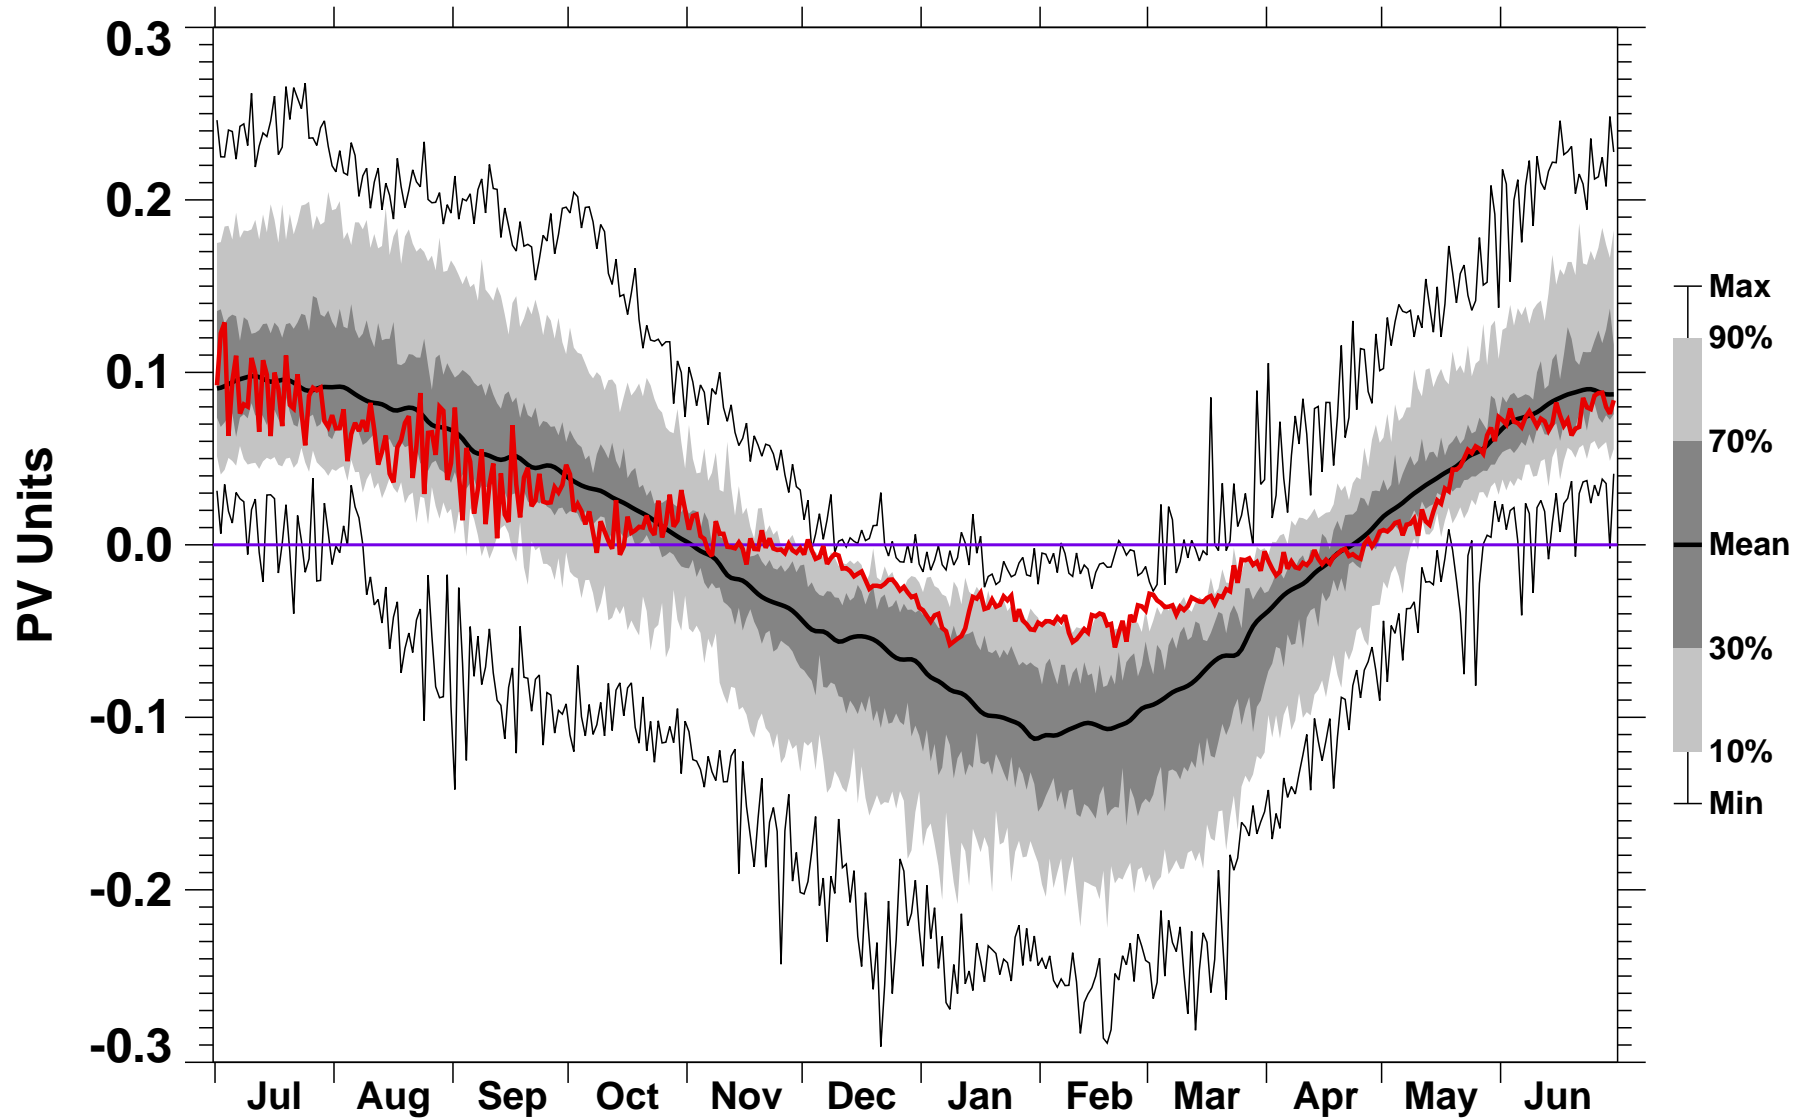

NH Minimum MPV 600 K MERRA2

1978/1979-2015/2016

1993/1994