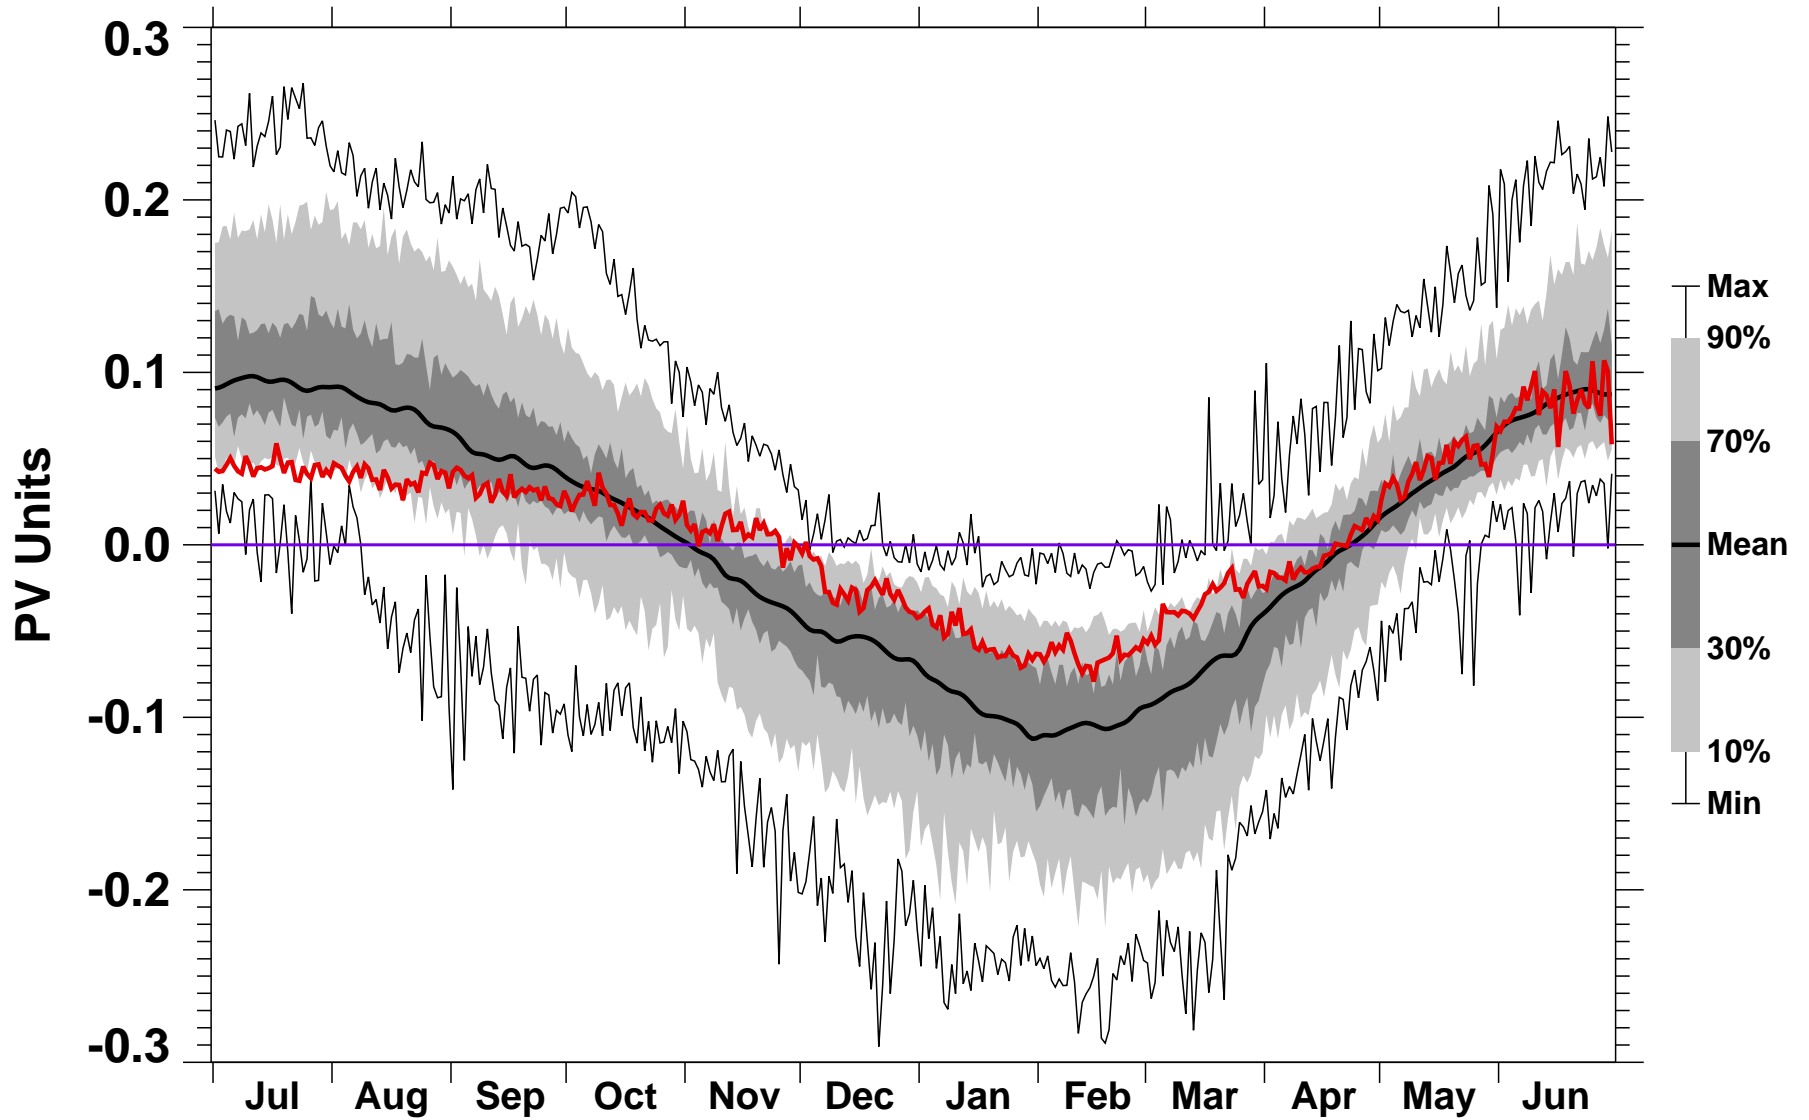

NH Minimum MPV 600 K MERRA2

1978/1979-2015/2016

1991/1992