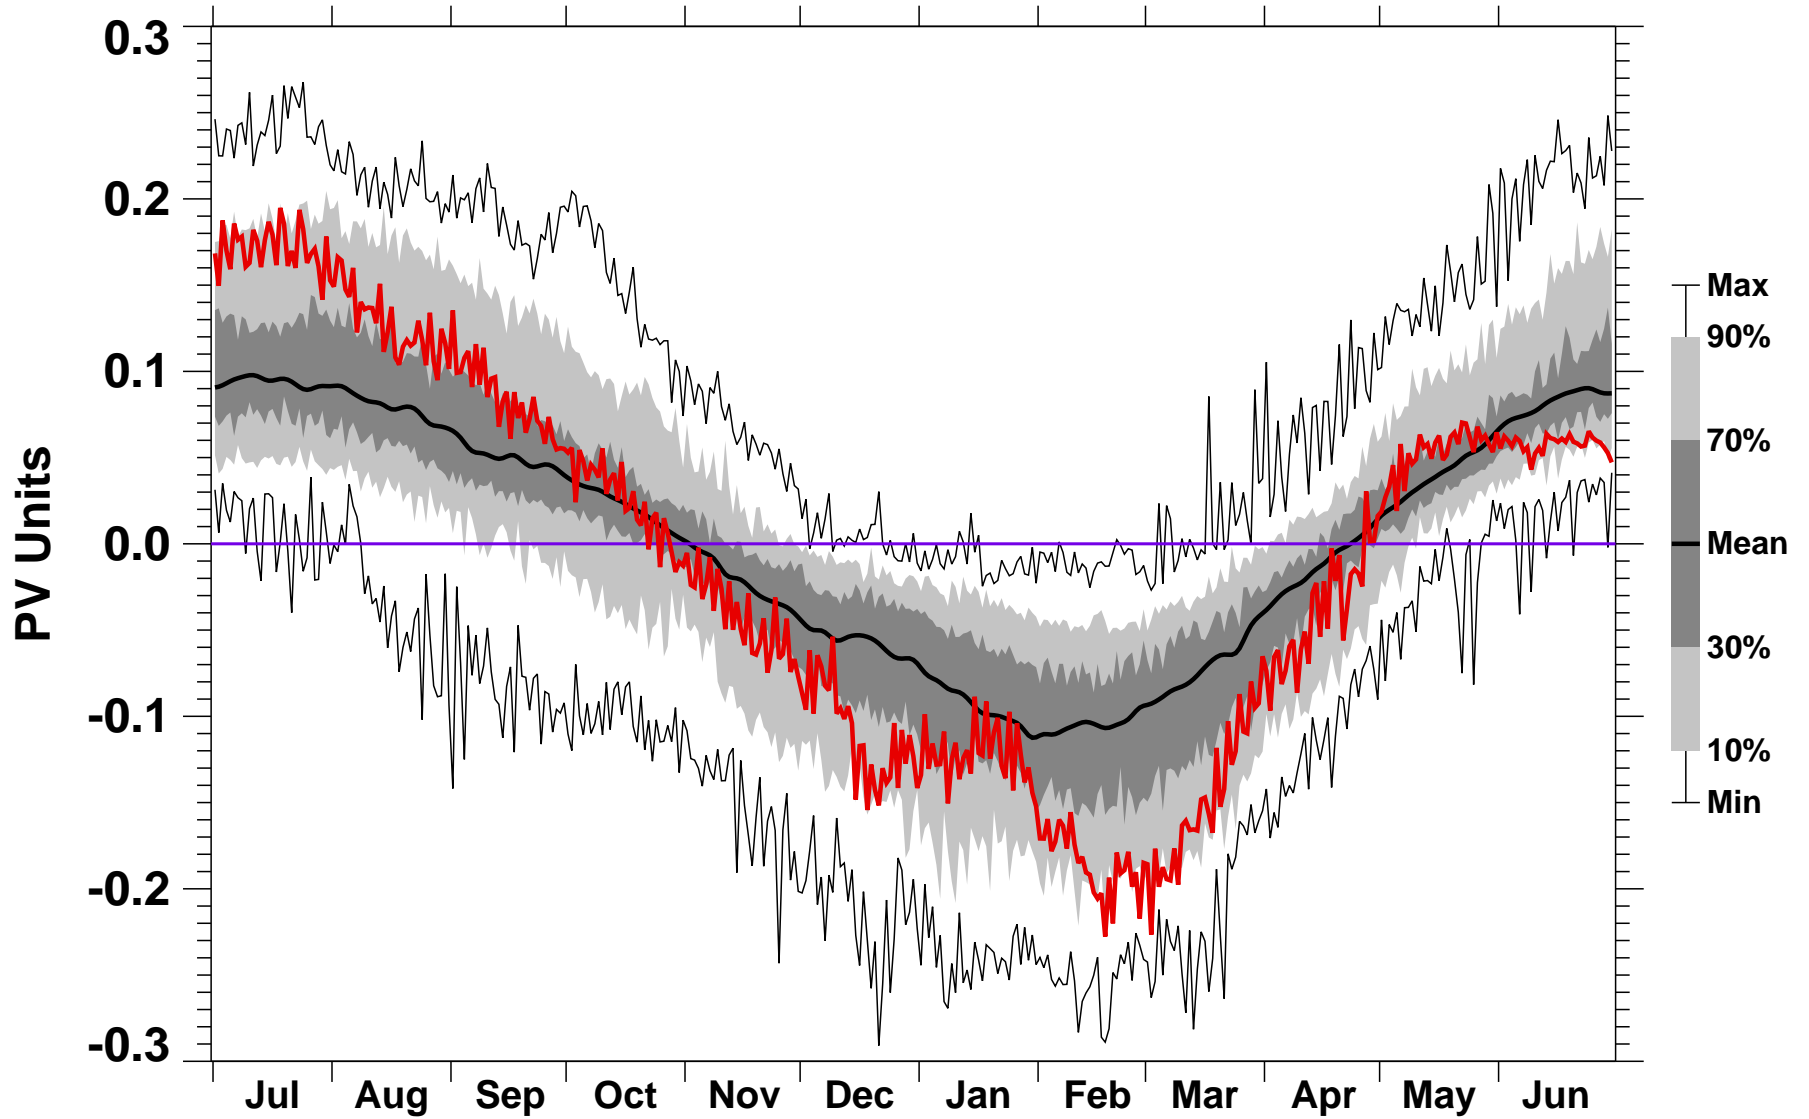

NH Minimum MPV 600 K MERRA2

1978/1979-2015/2016

1990/1991