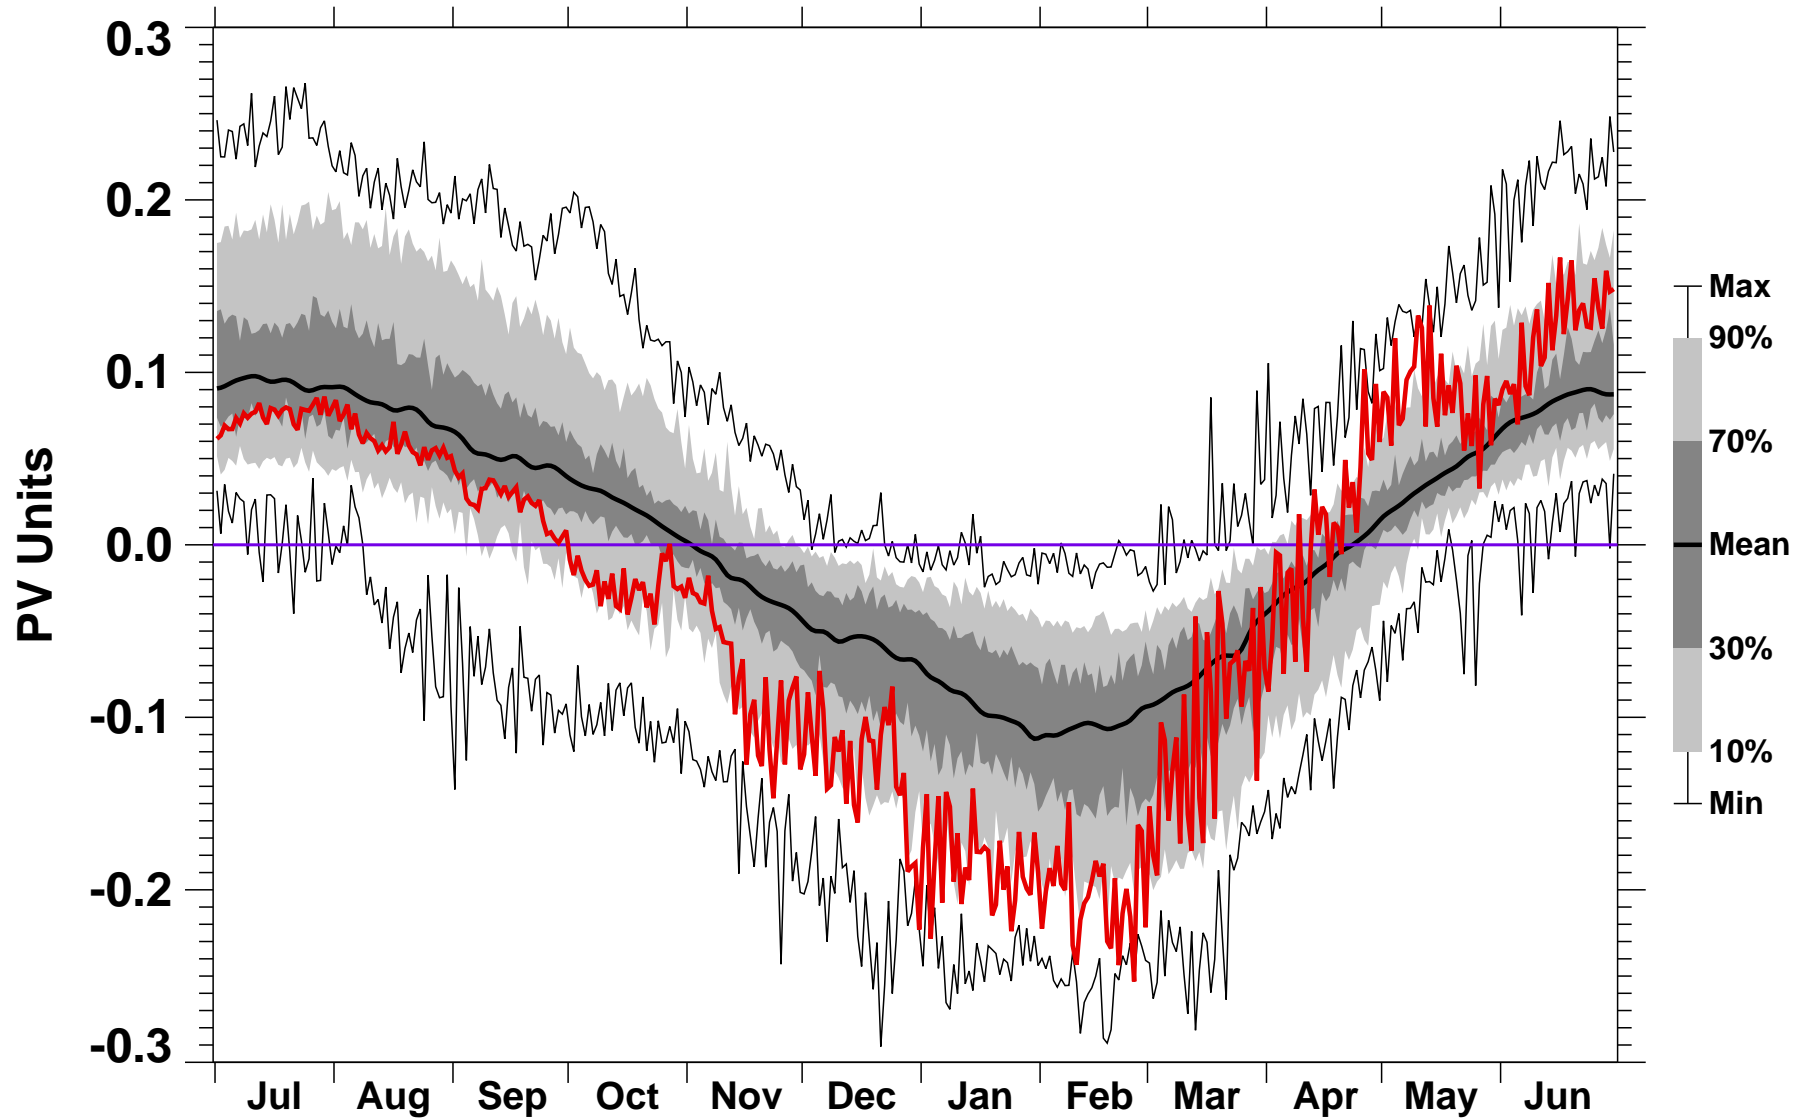

# NH Minimum MPV 600 K MERRA2

1978/1979-2015/2016

1989/1990