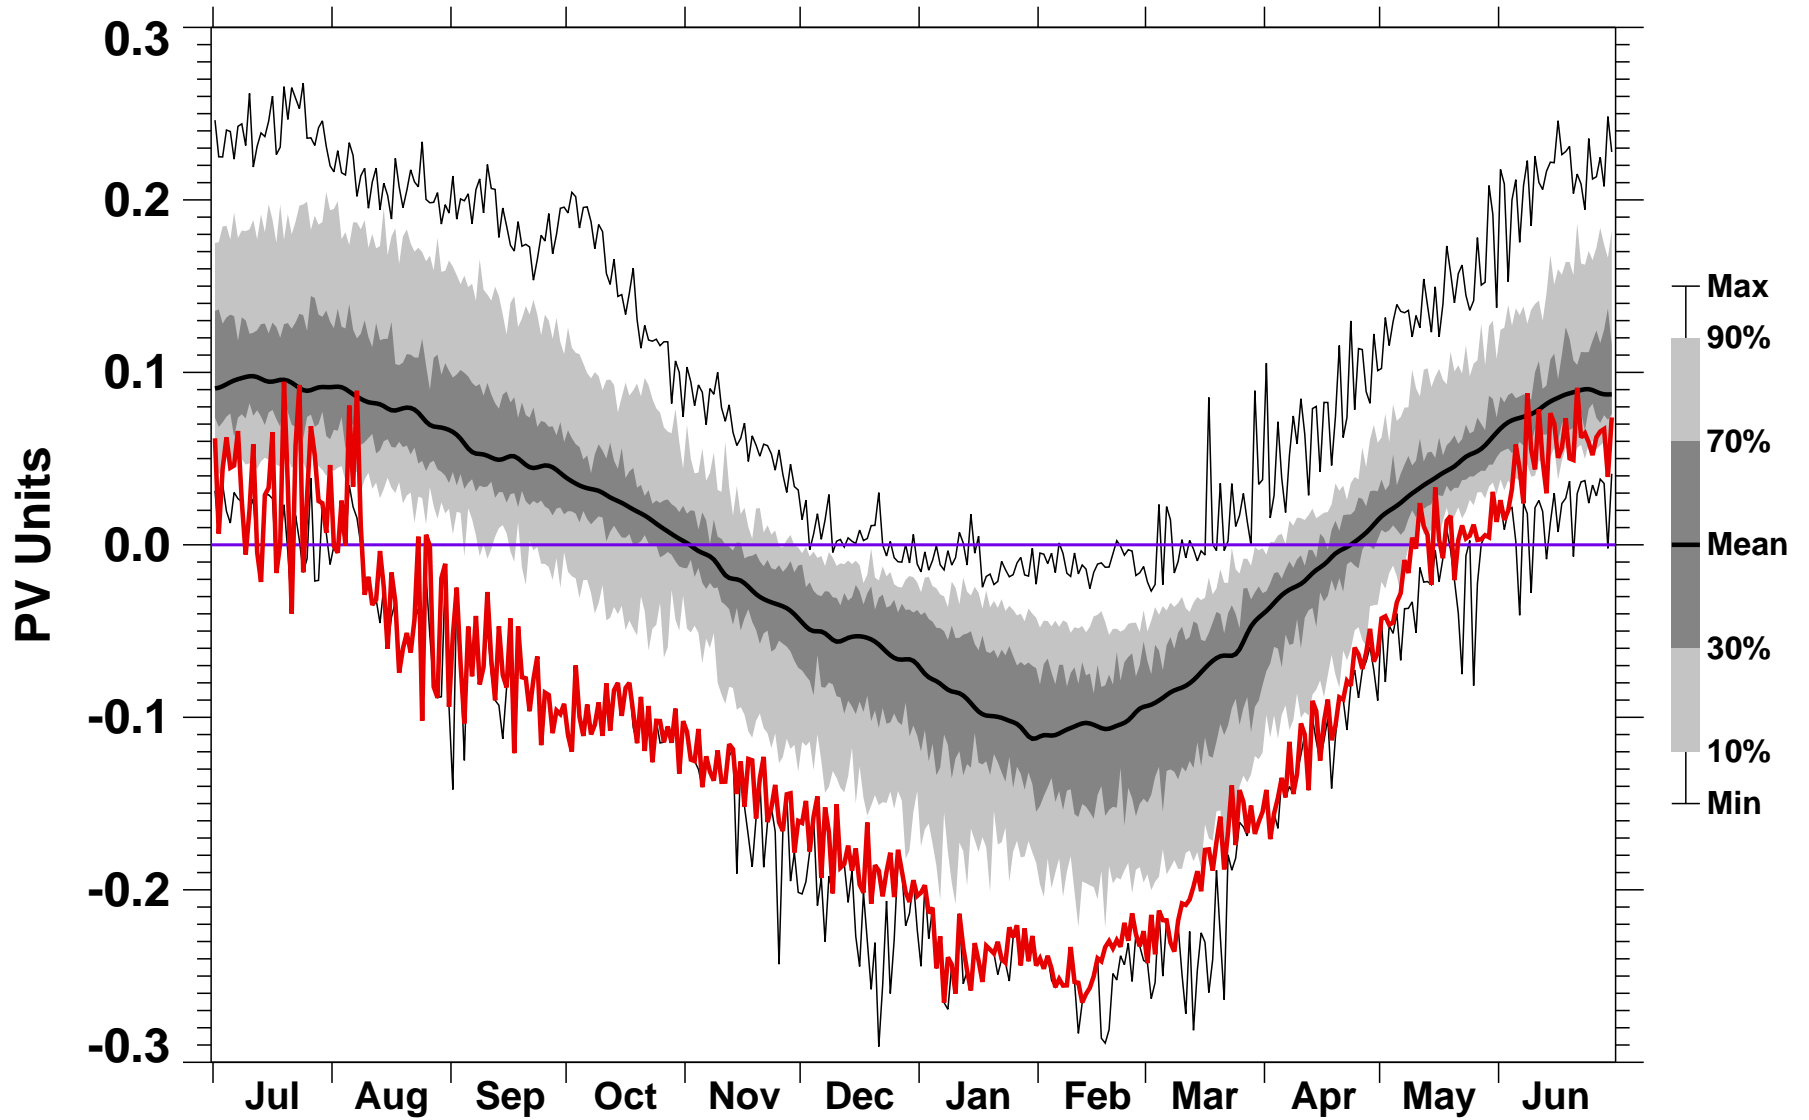

NH Minimum MPV 600 K MERRA2

1978/1979-2015/2016

1987/1988