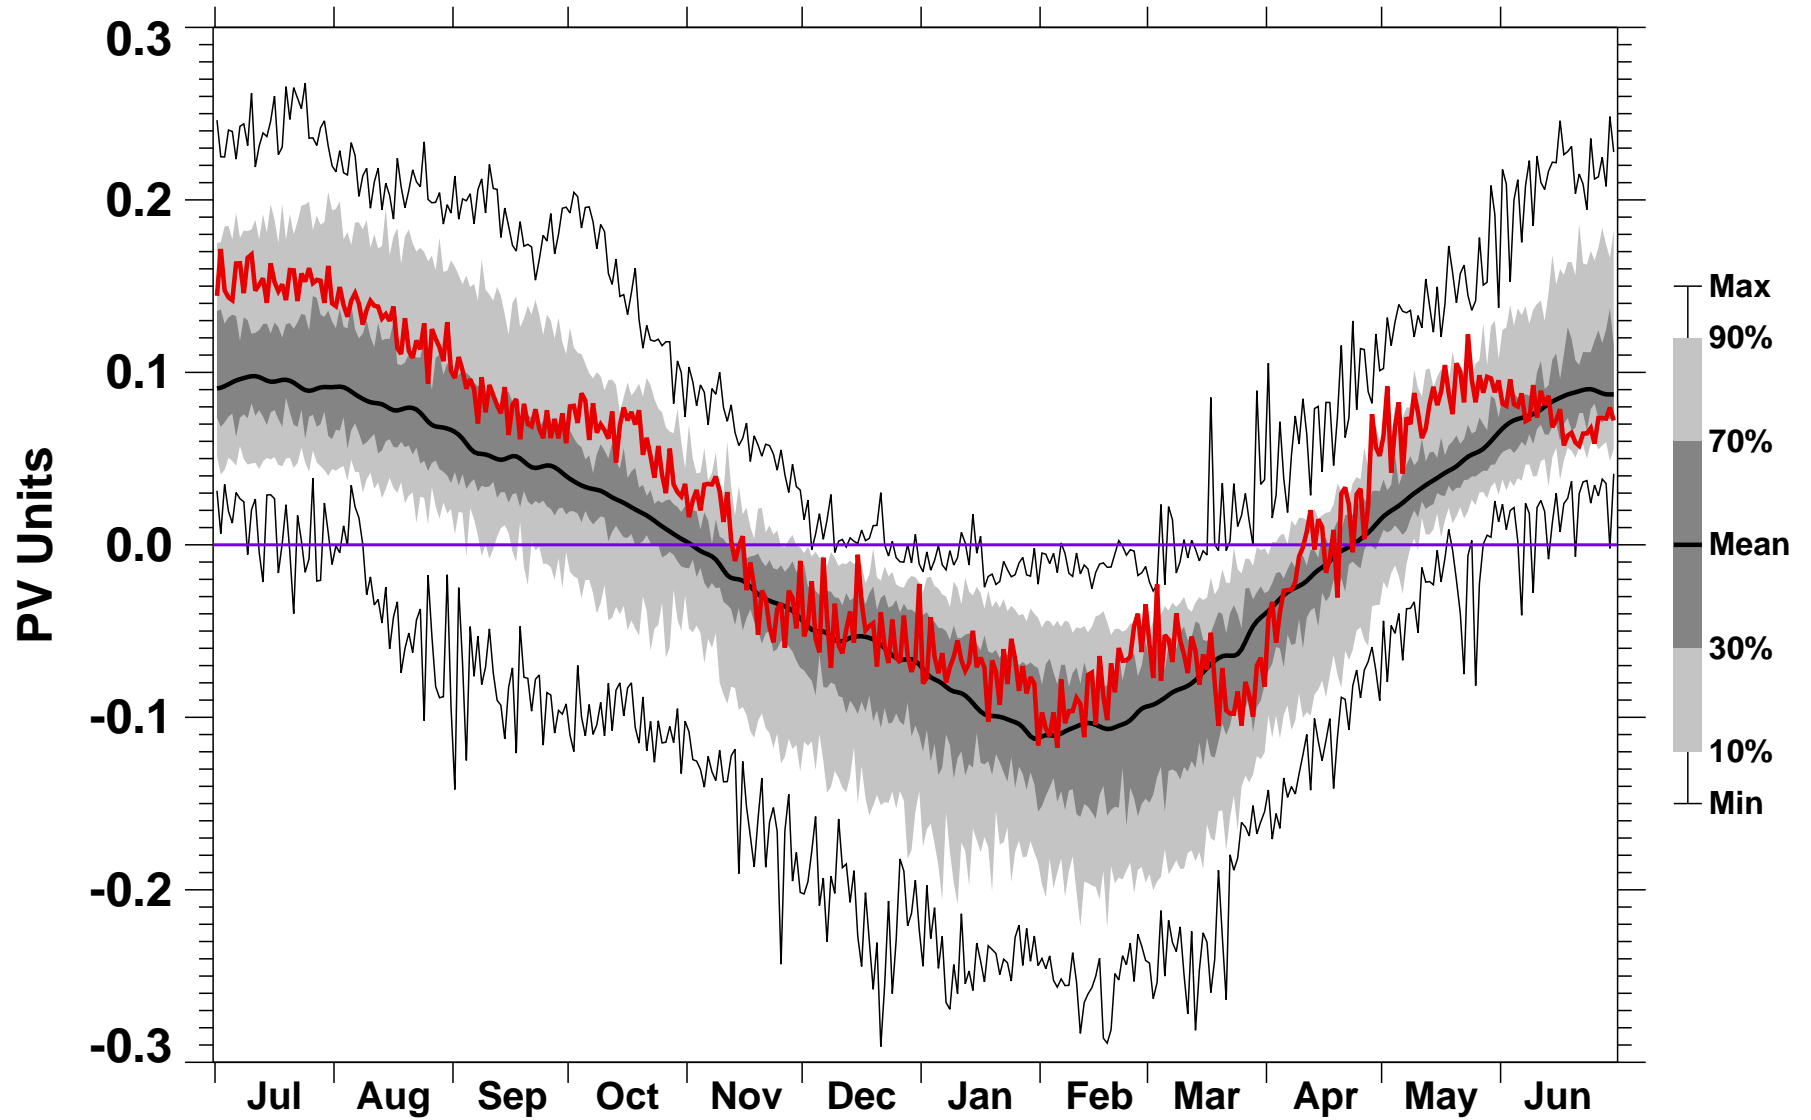

NH Minimum MPV 600 K MERRA2

1978/1979-2015/2016

1985/1986