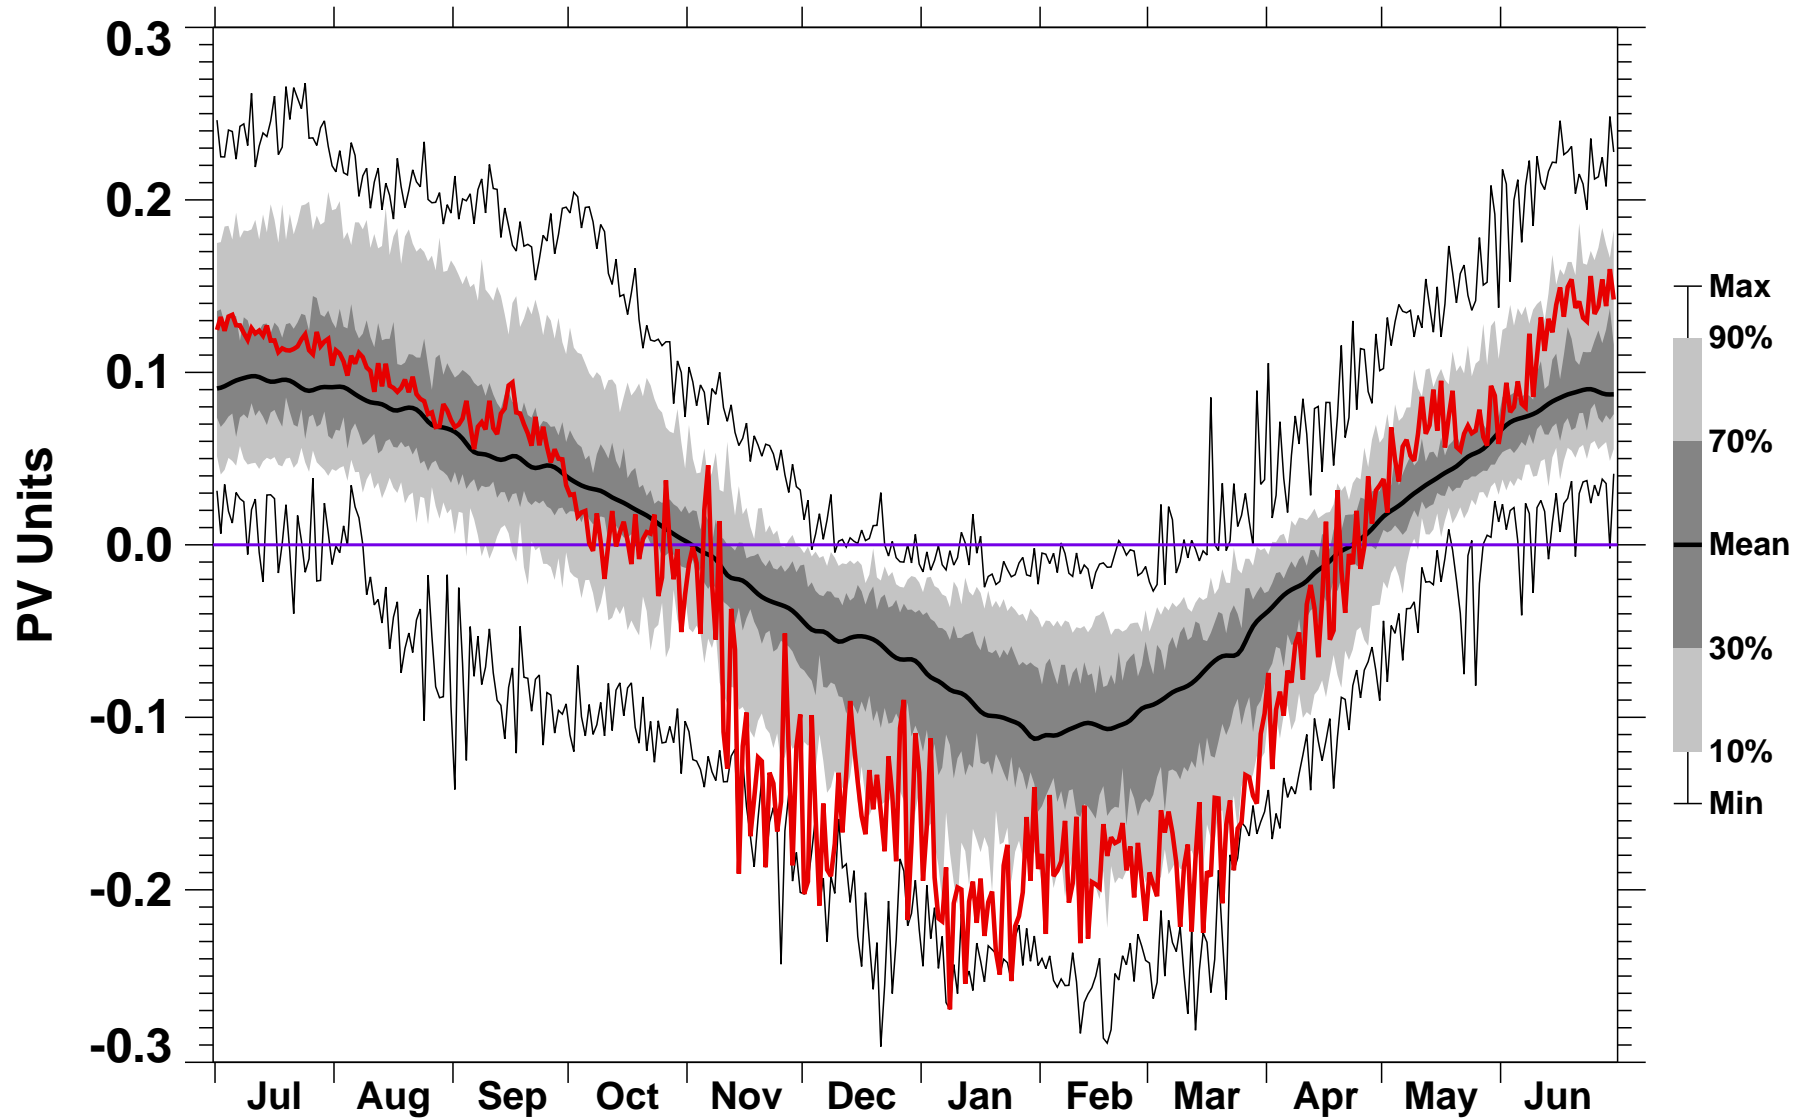

NH Minimum MPV 600 K MERRA2

1978/1979-2015/2016

1984/1985