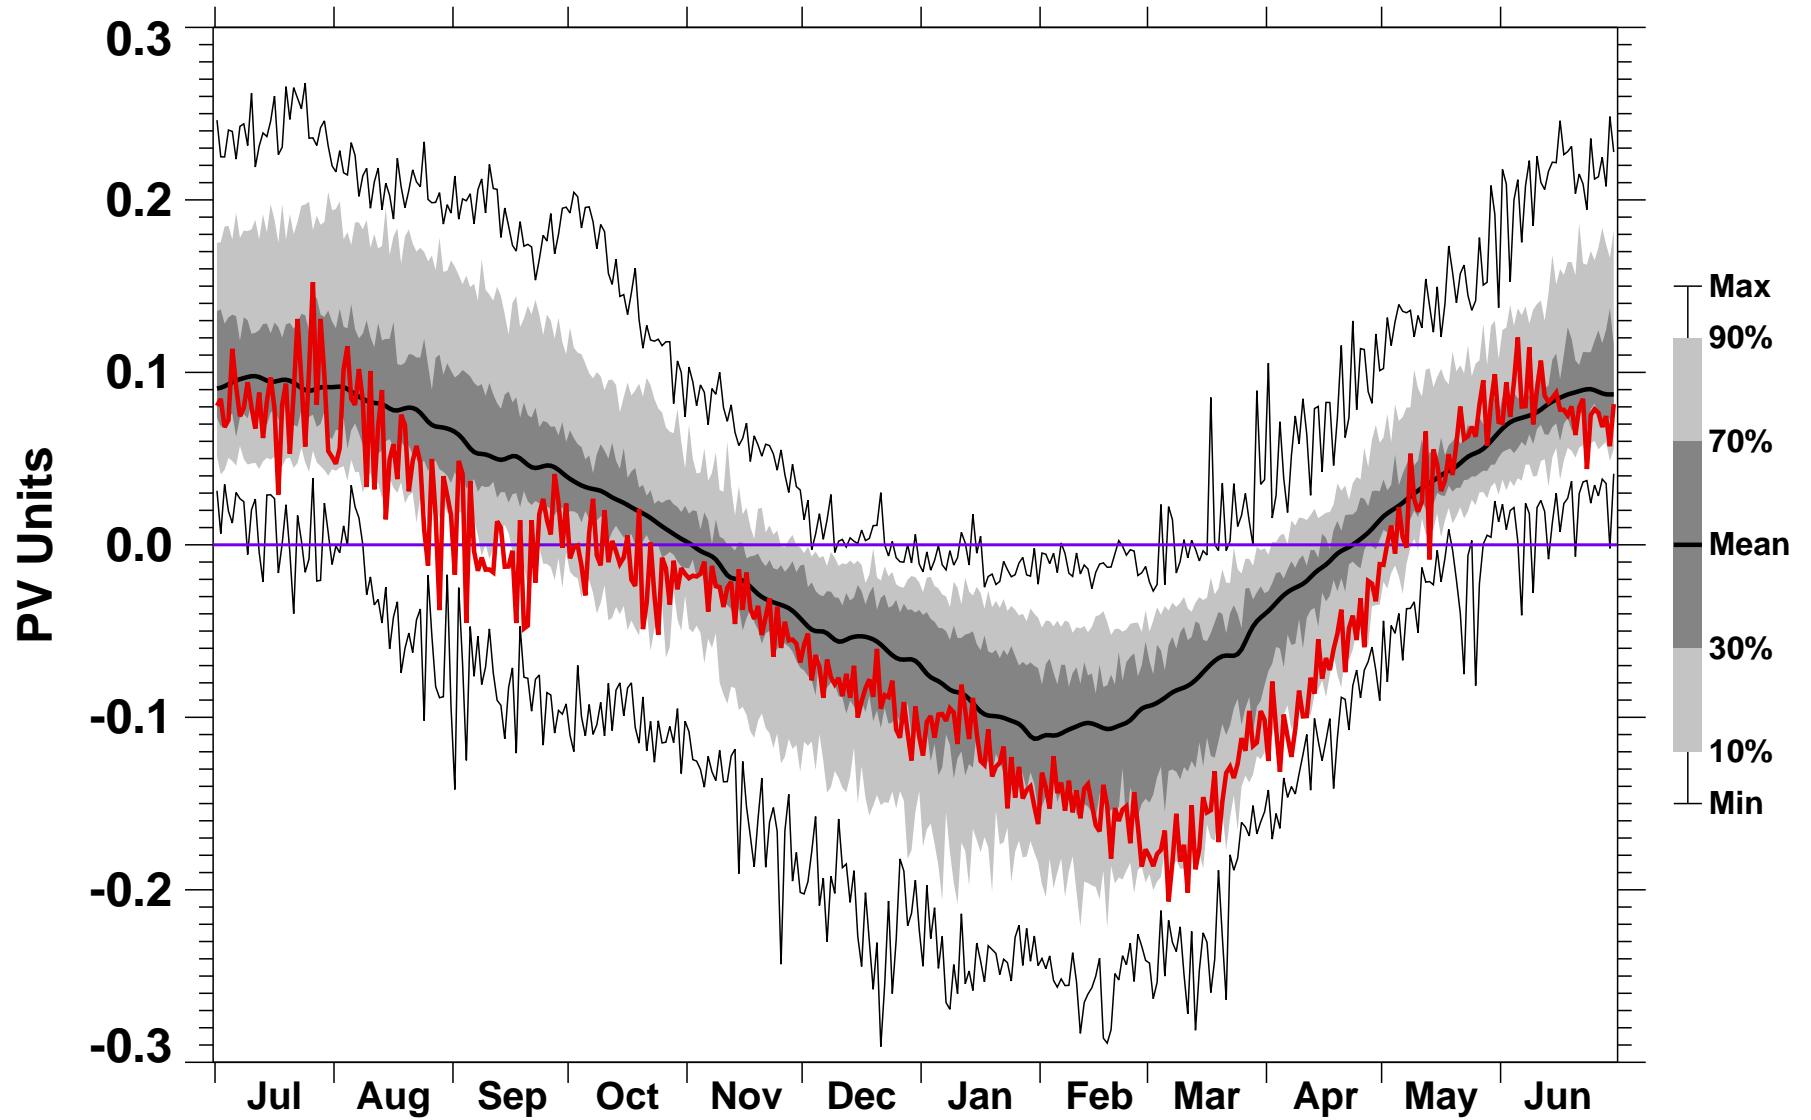

NH Minimum MPV 600 K MERRA2

1978/1979-2015/2016

1982/1983