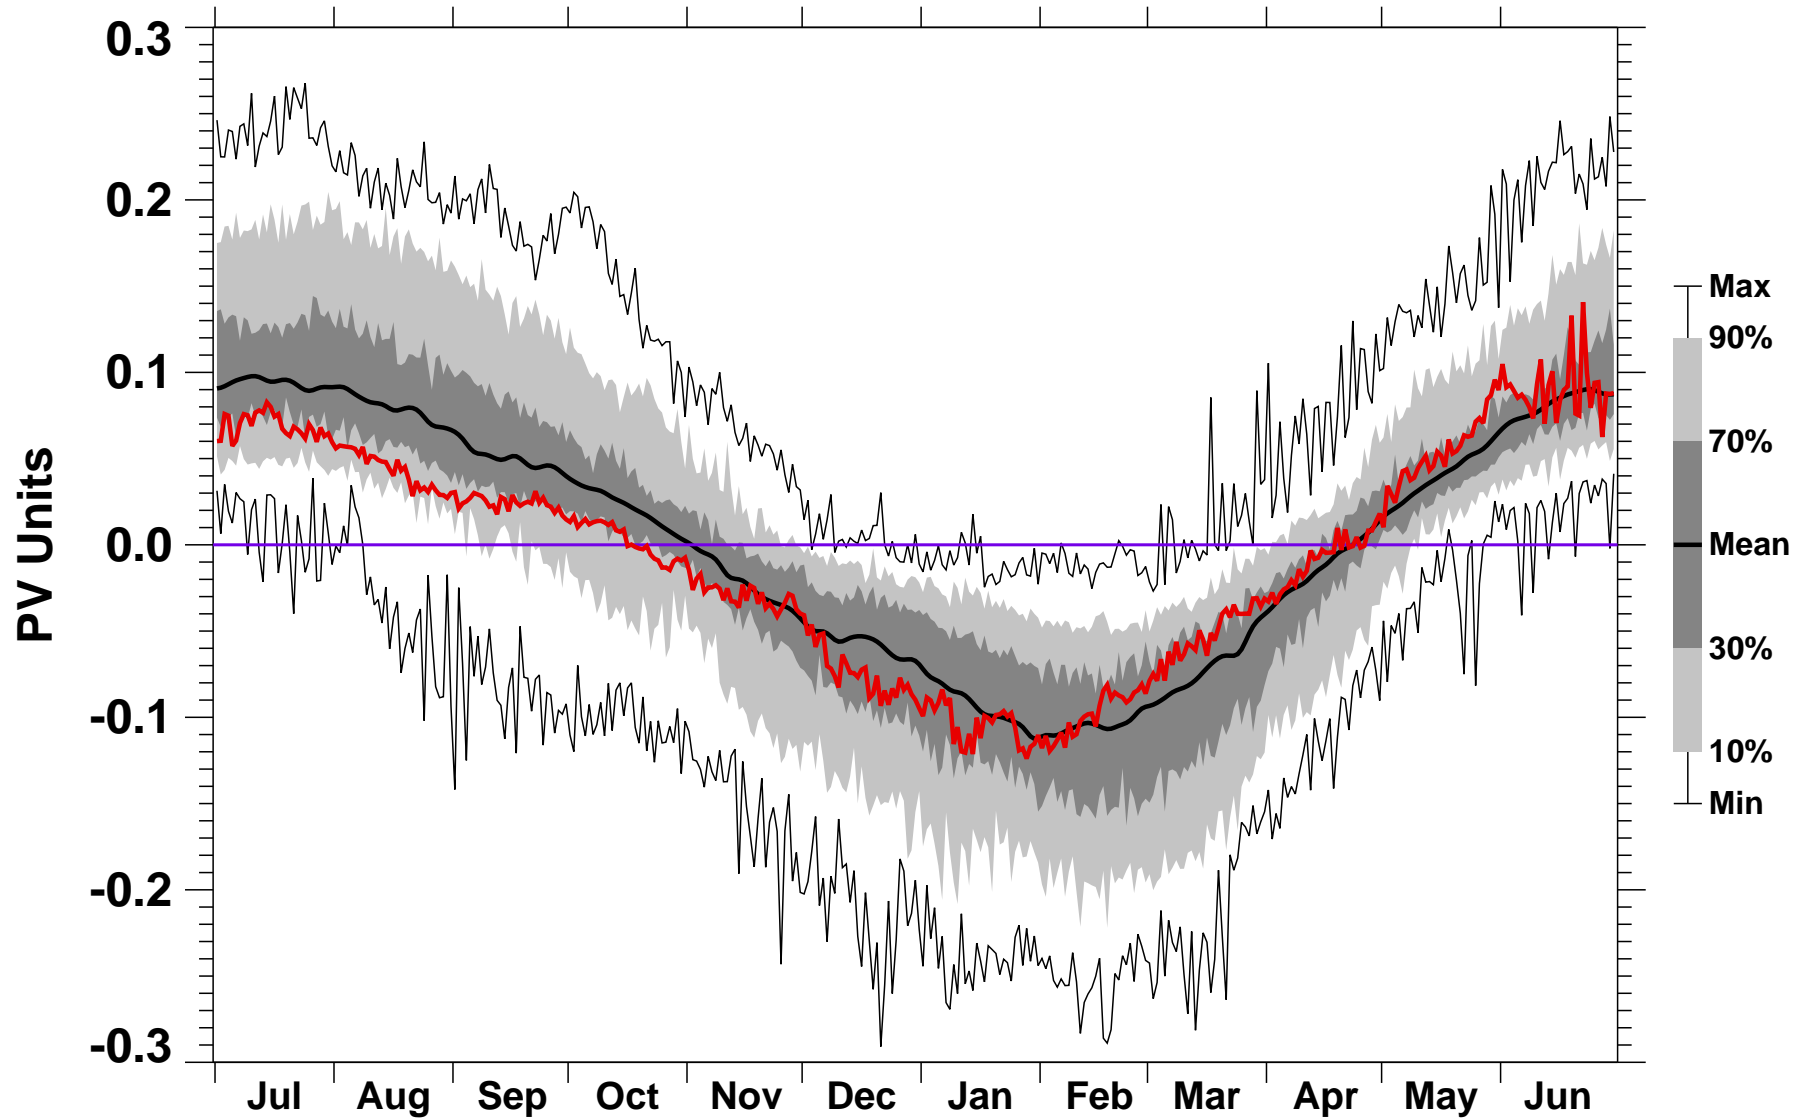

# NH Minimum MPV 600 K MERRA2

1978/1979-2015/2016

1981/1982