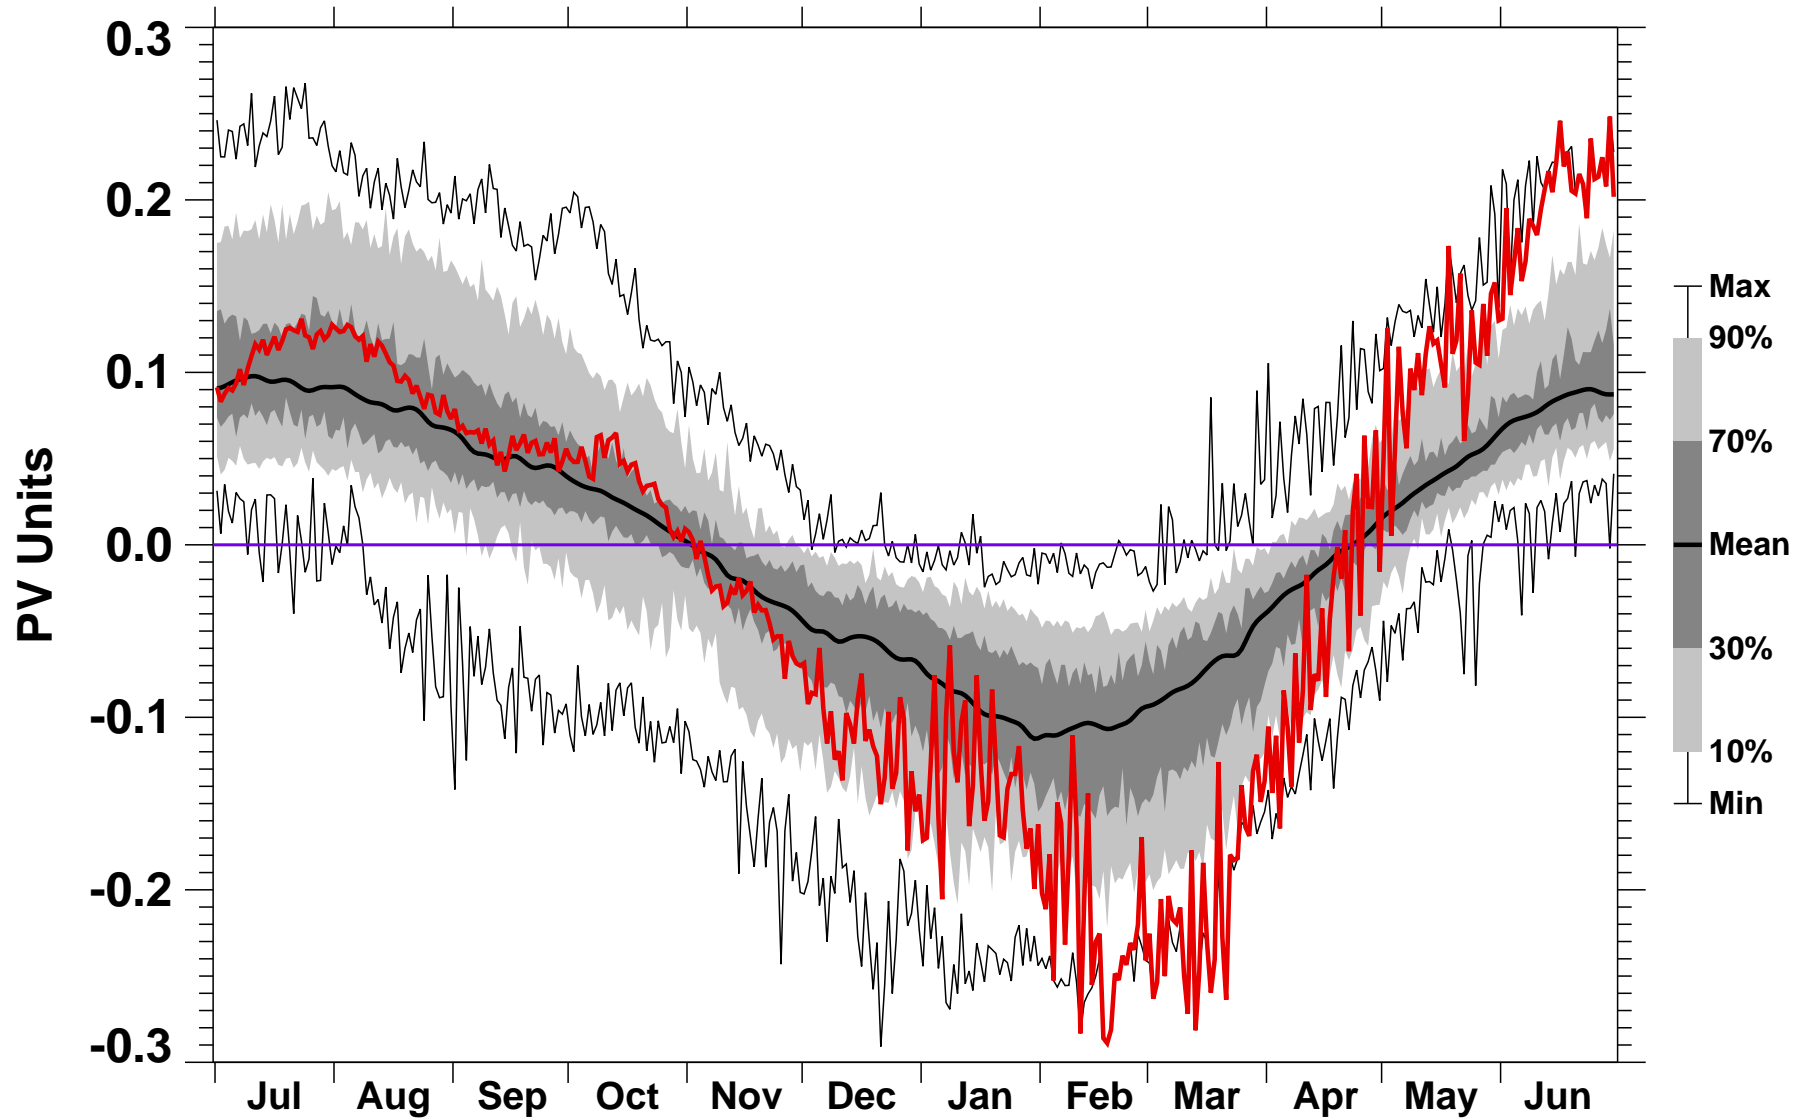

NH Minimum MPV 600 K MERRA2

1978/1979-2015/2016

1979/1980

P. Newman (NASA), E. Nash (SSAI), S. Pawson (NASA)

2016-10-24T18:20:37Z