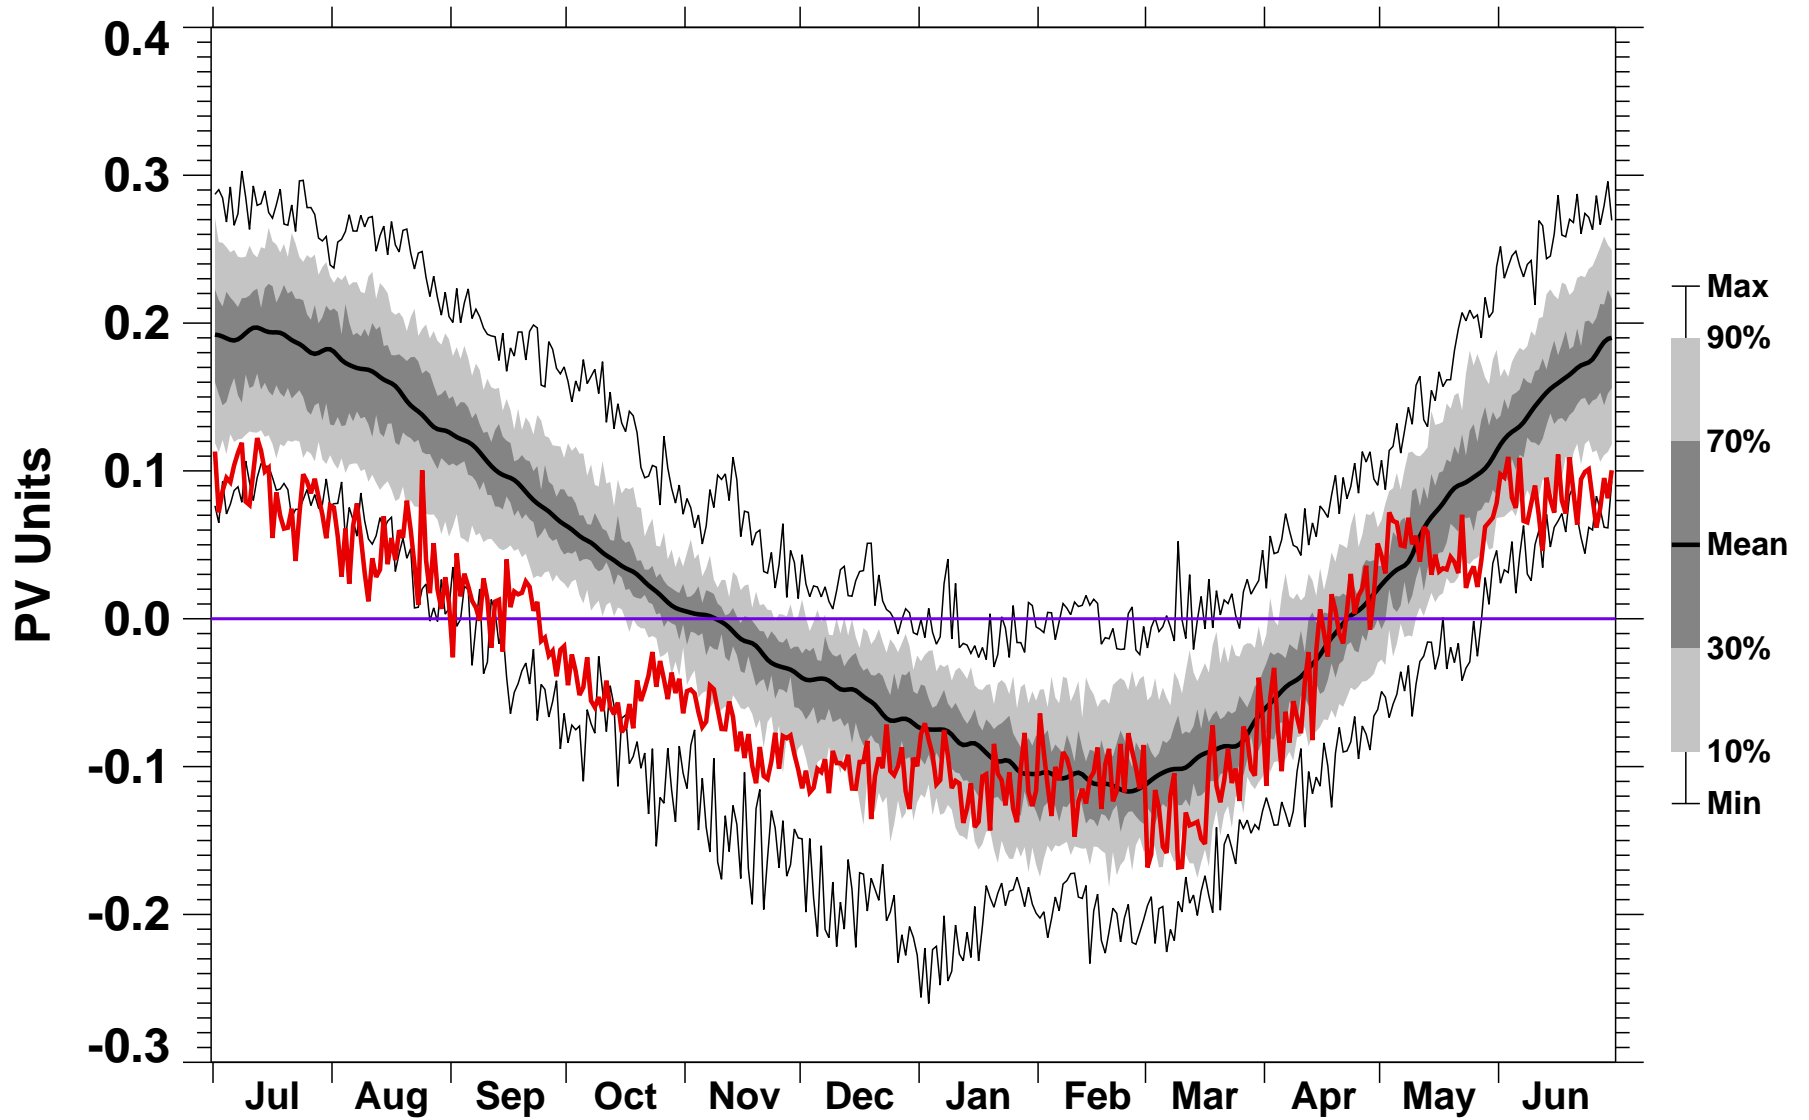

# NH Minimum MPV 460 K MERRA2

1978/1979-2014/2015

2015/2016