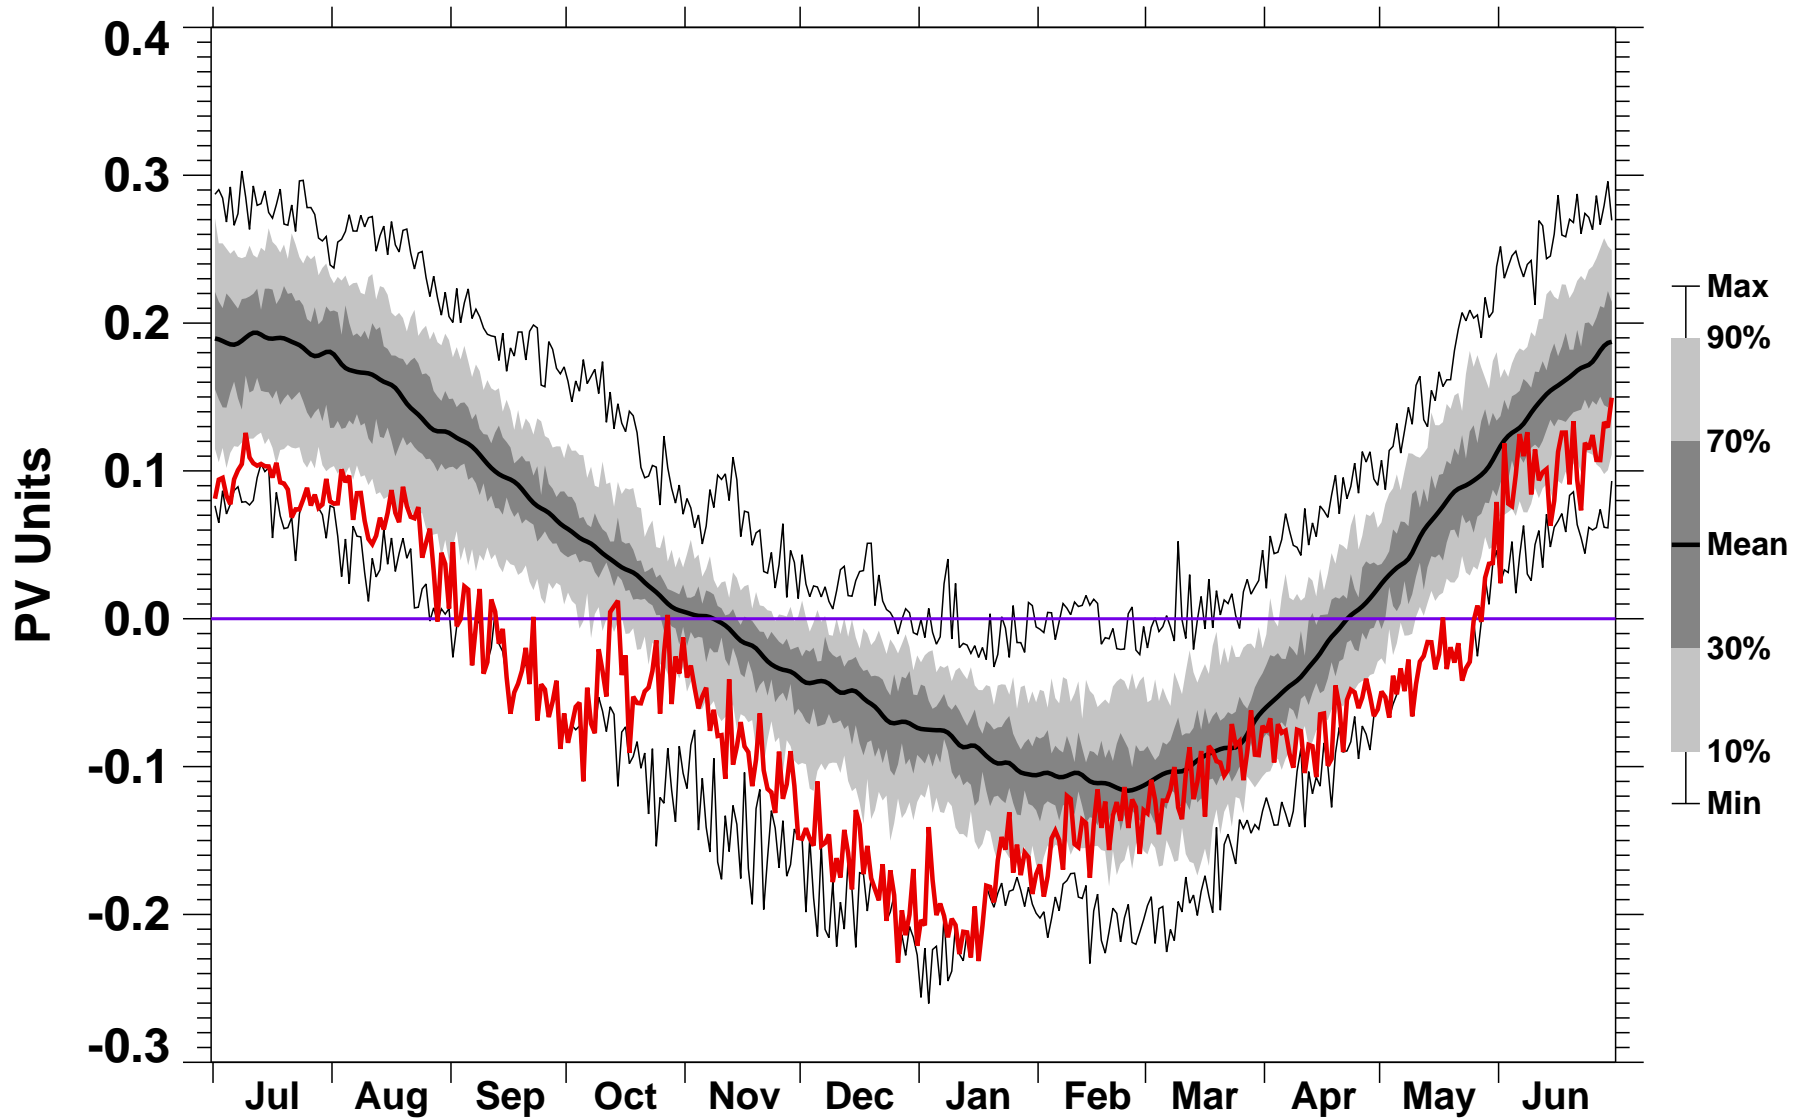

NH Minimum MPV 460 K MERRA2

1978/1979-2015/2016

2010/2011