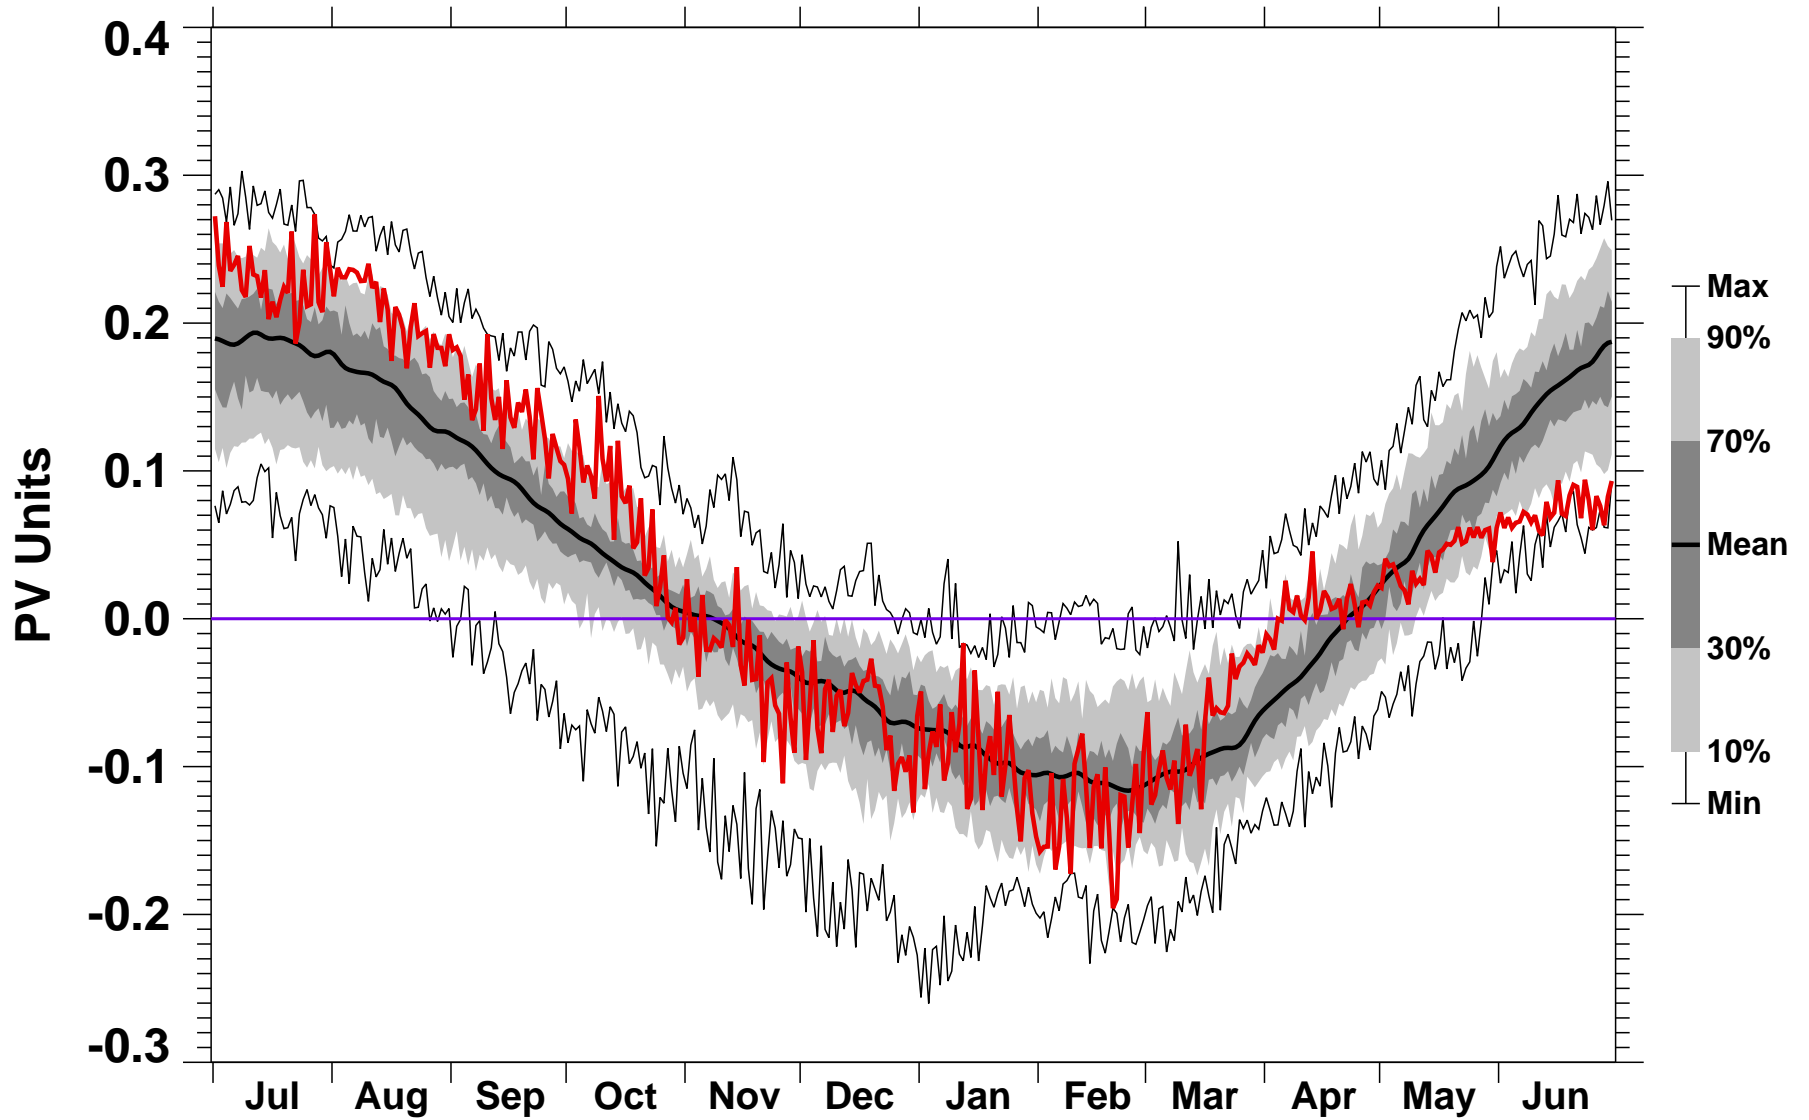

NH Minimum MPV 460 K MERRA2

1978/1979-2015/2016

2009/2010