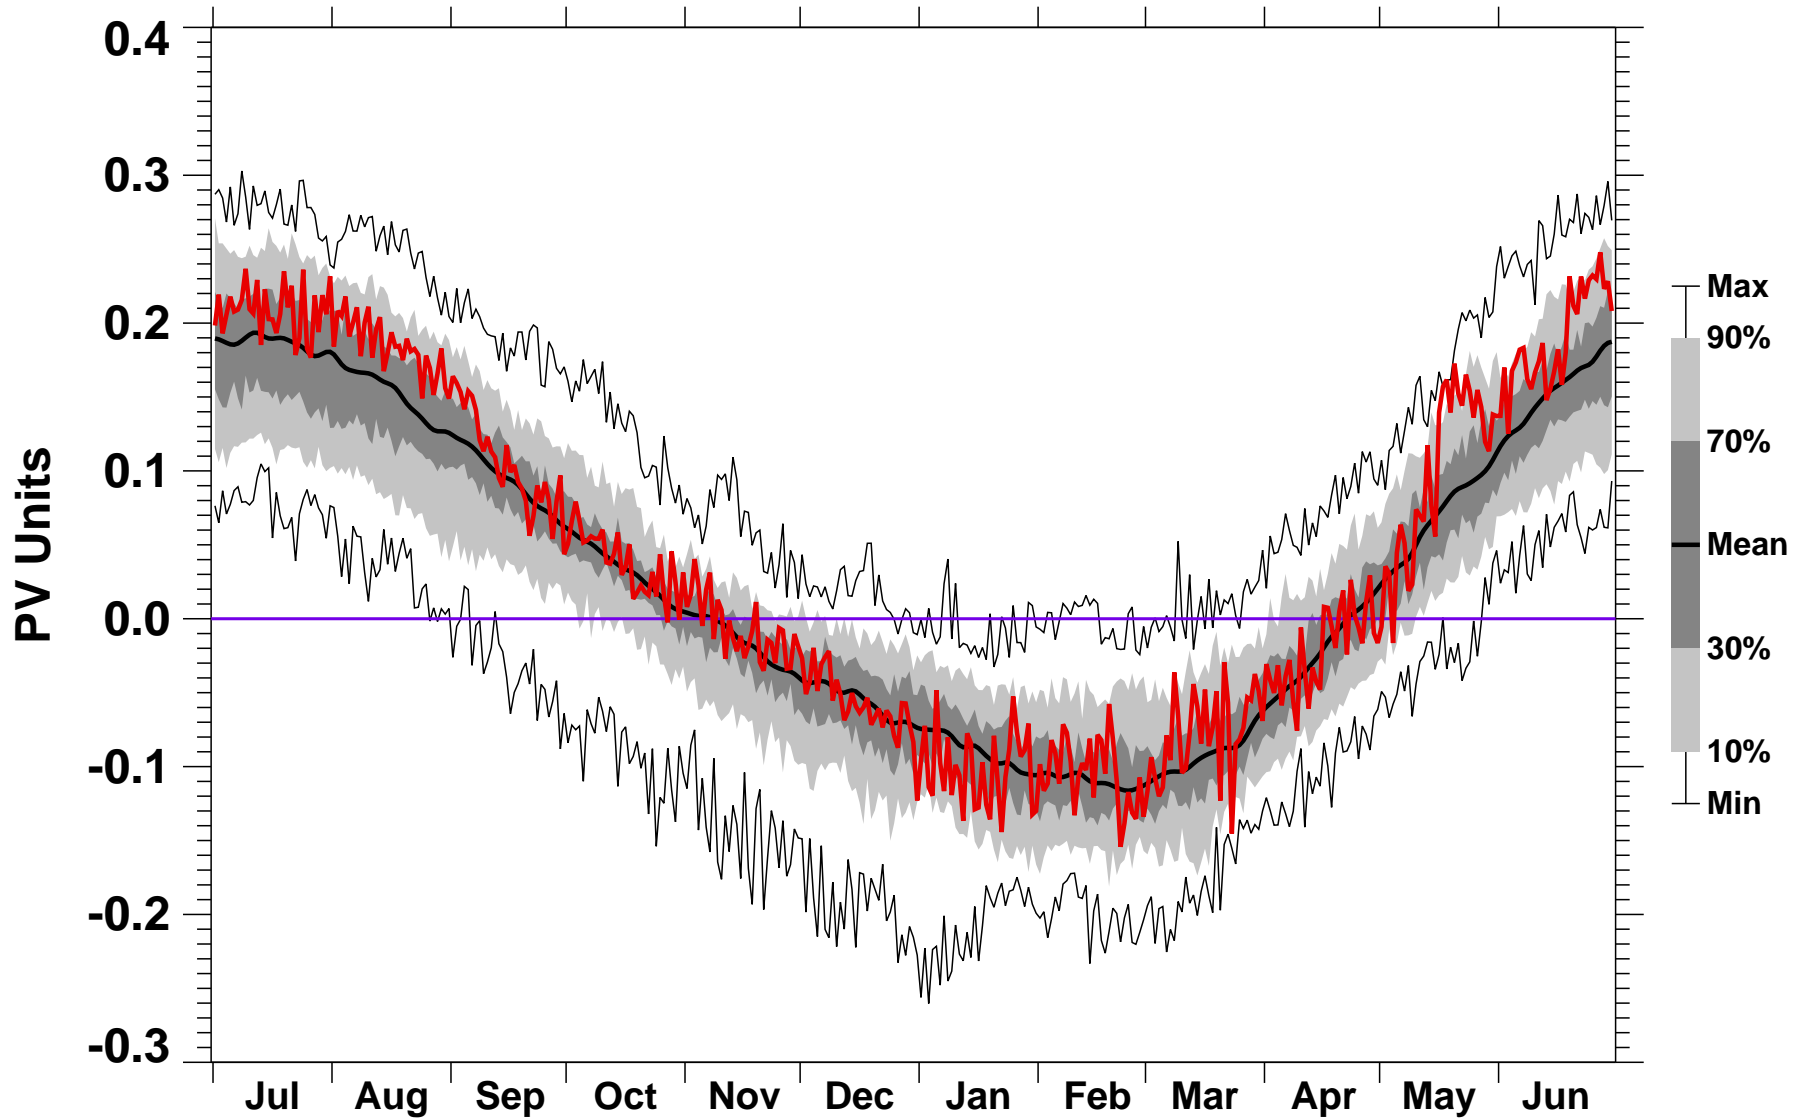

# NH Minimum MPV 460 K MERRA2

1978/1979-2015/2016

2004/2005