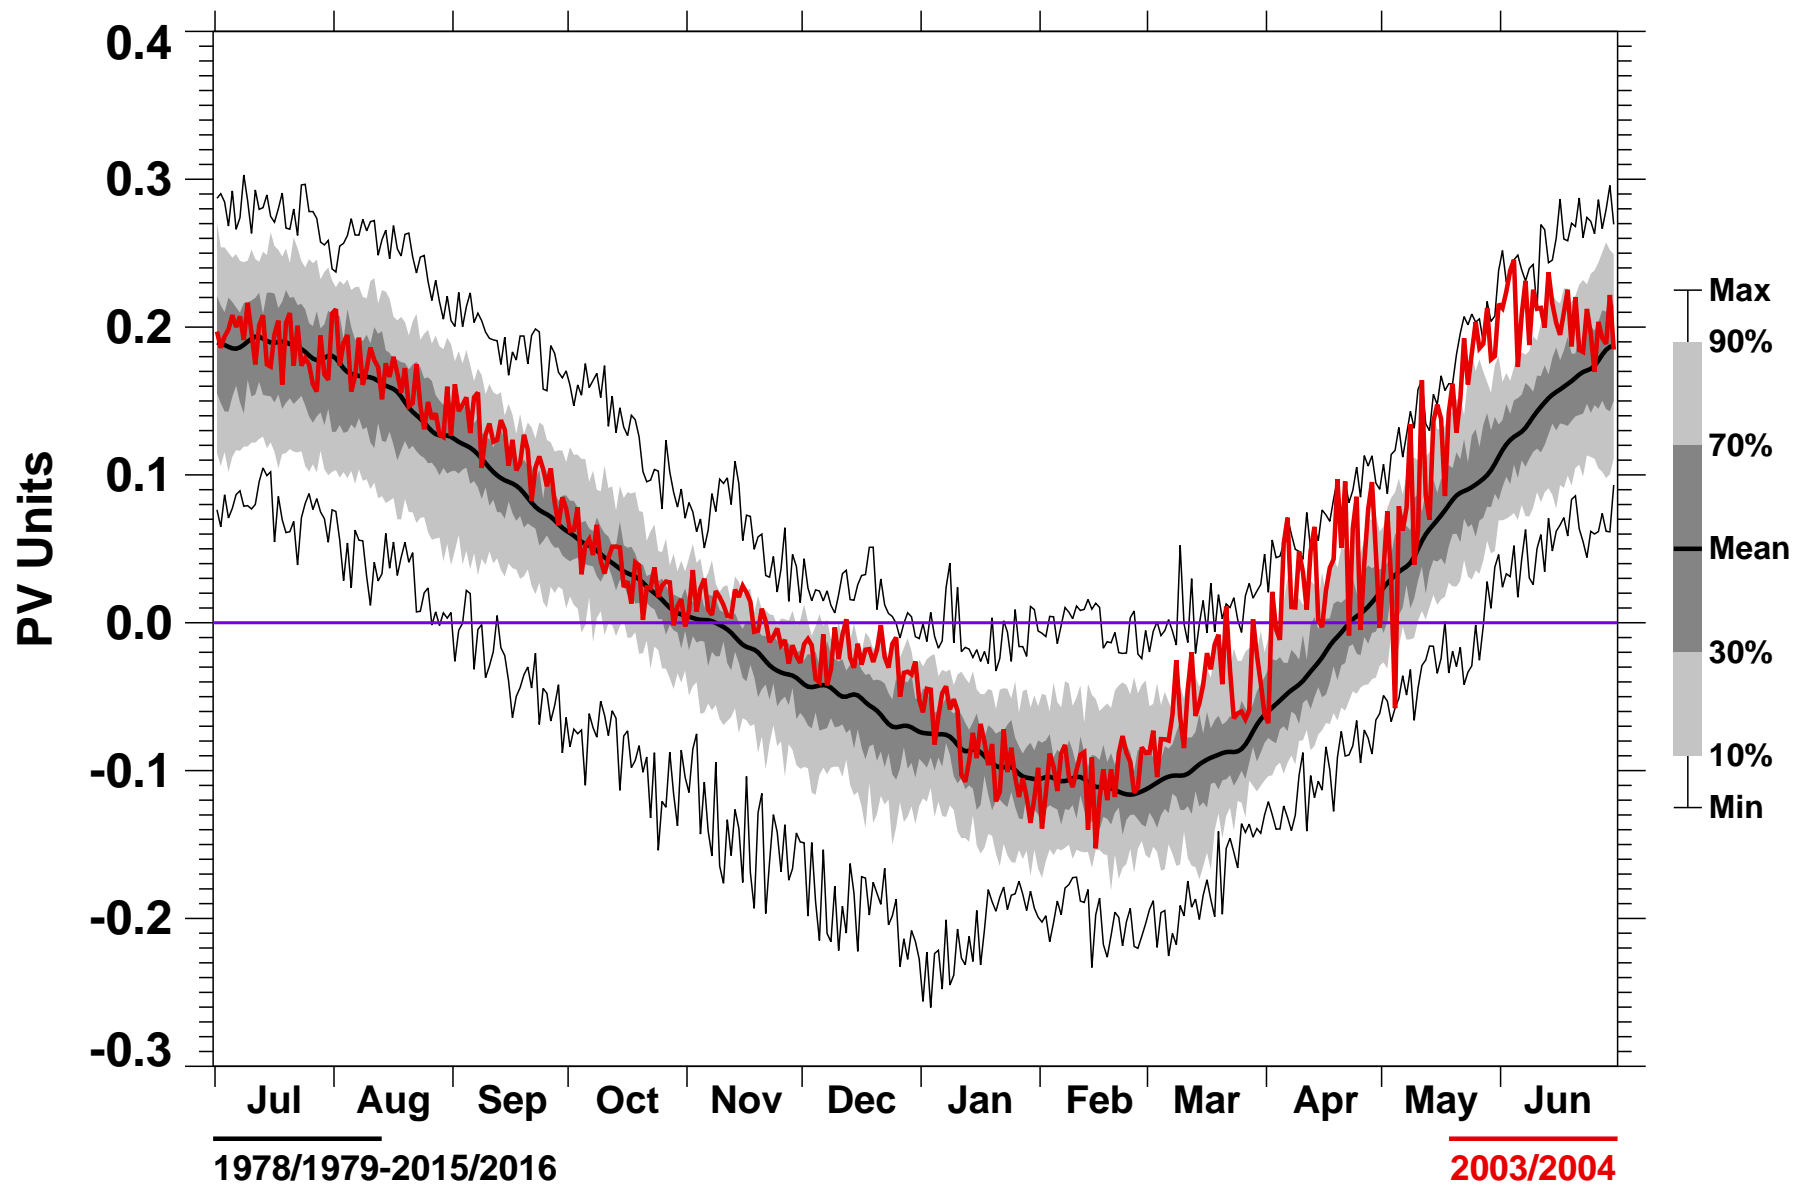

NH Minimum MPV 460 K MERRA2

1978/1979-2015/2016

2003/2004