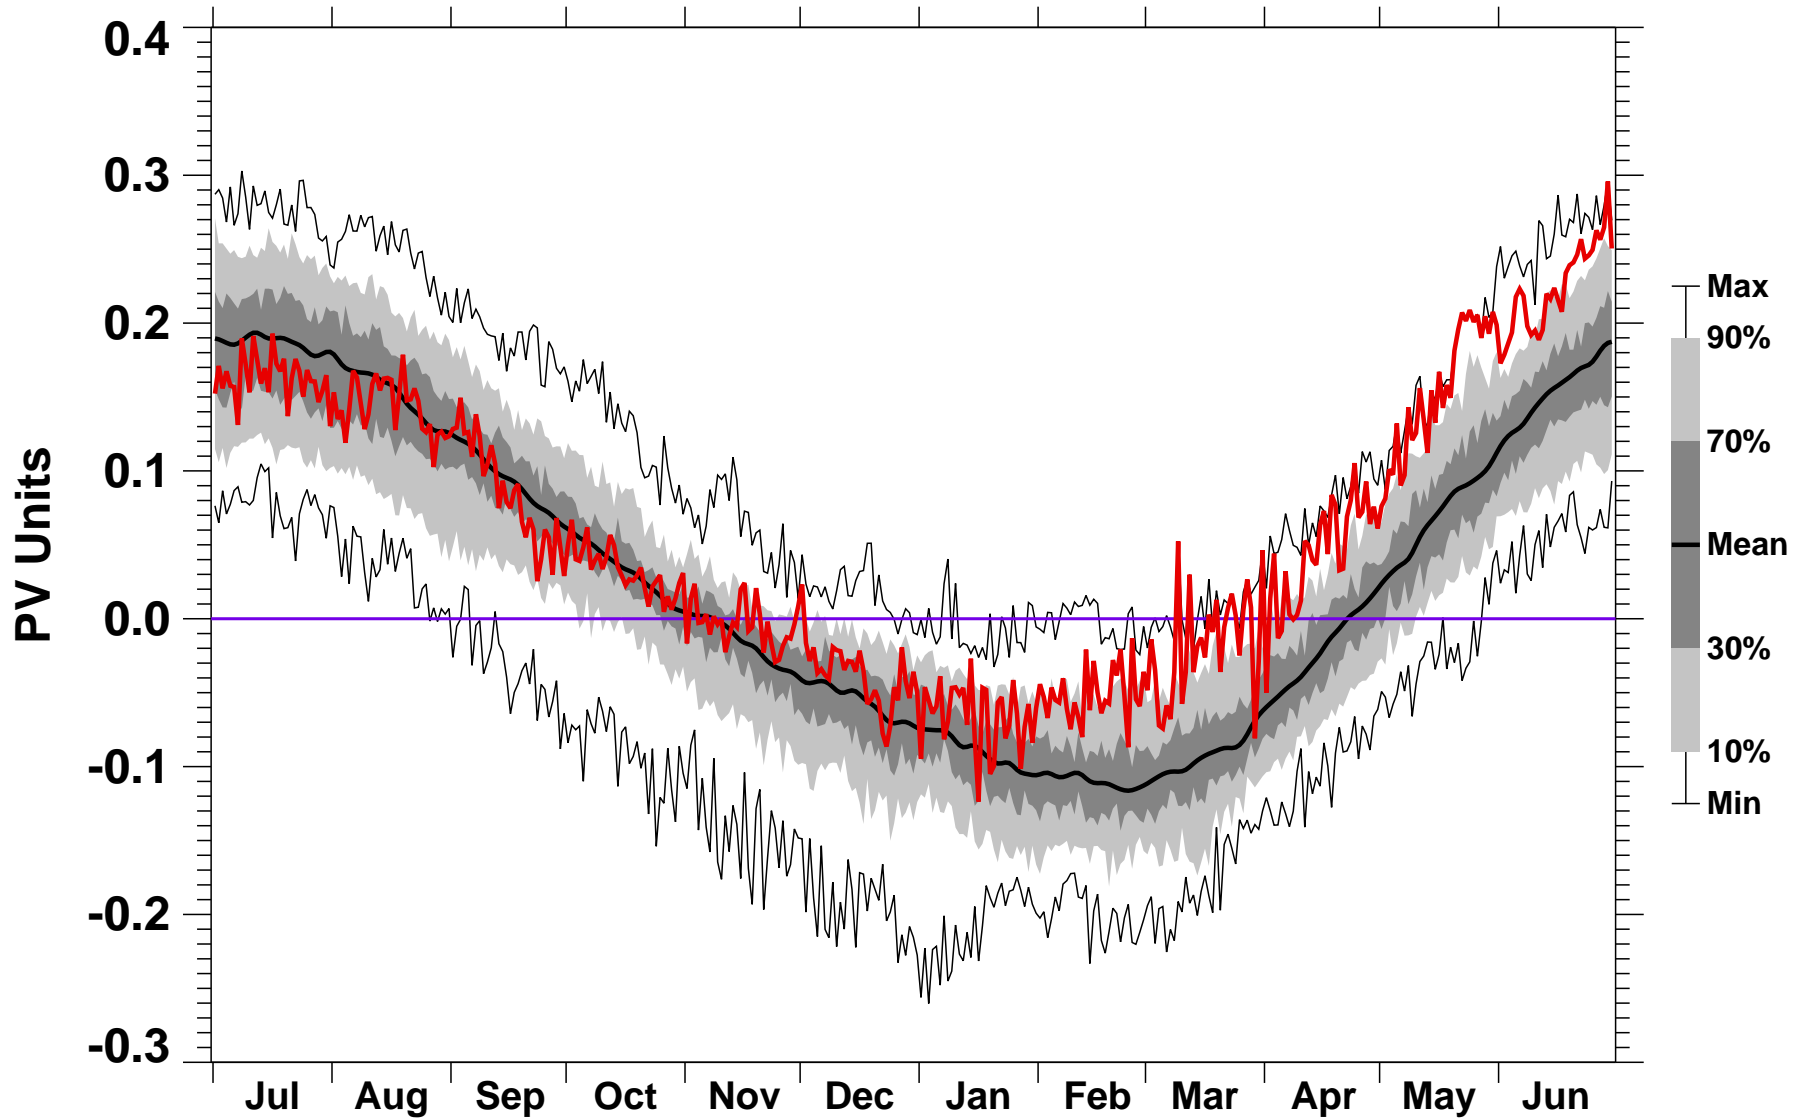

NH Minimum MPV 460 K MERRA2

1978/1979-2015/2016

2001/2002