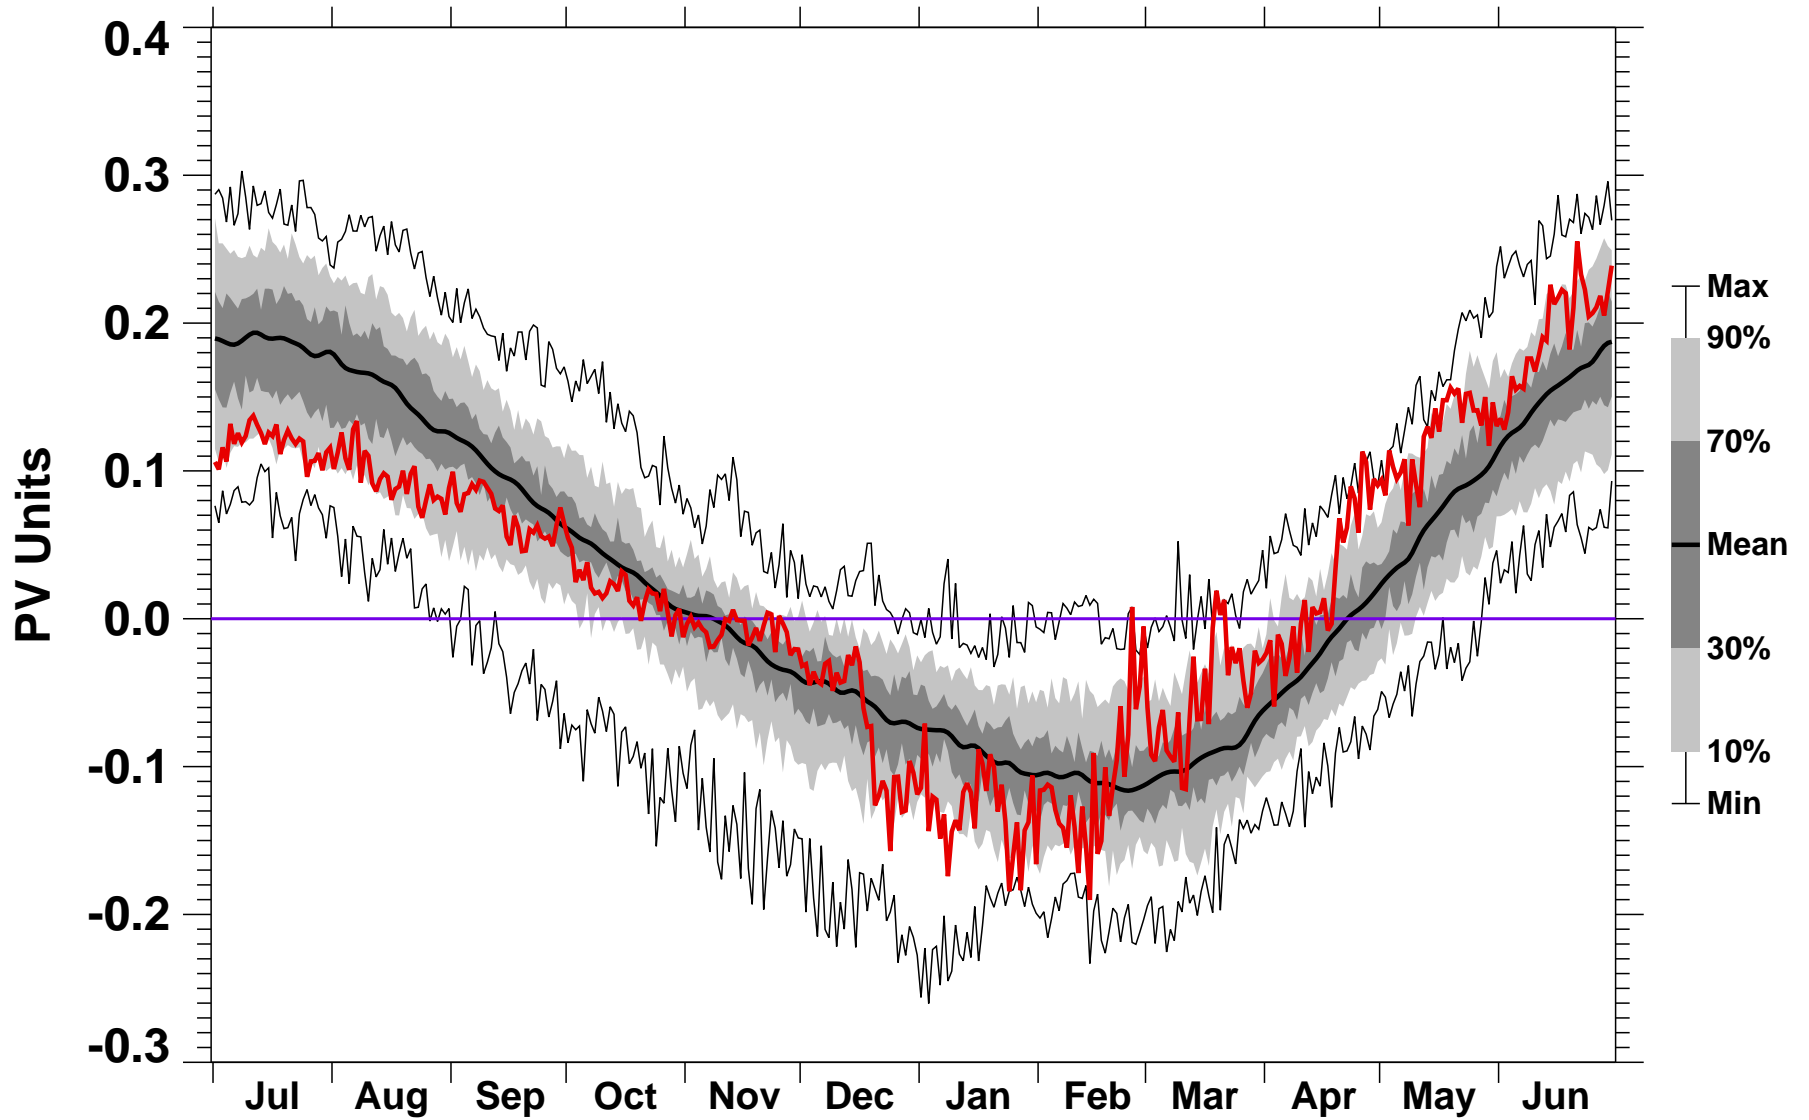

# NH Minimum MPV 460 K MERRA2

1978/1979-2015/2016

1998/1999