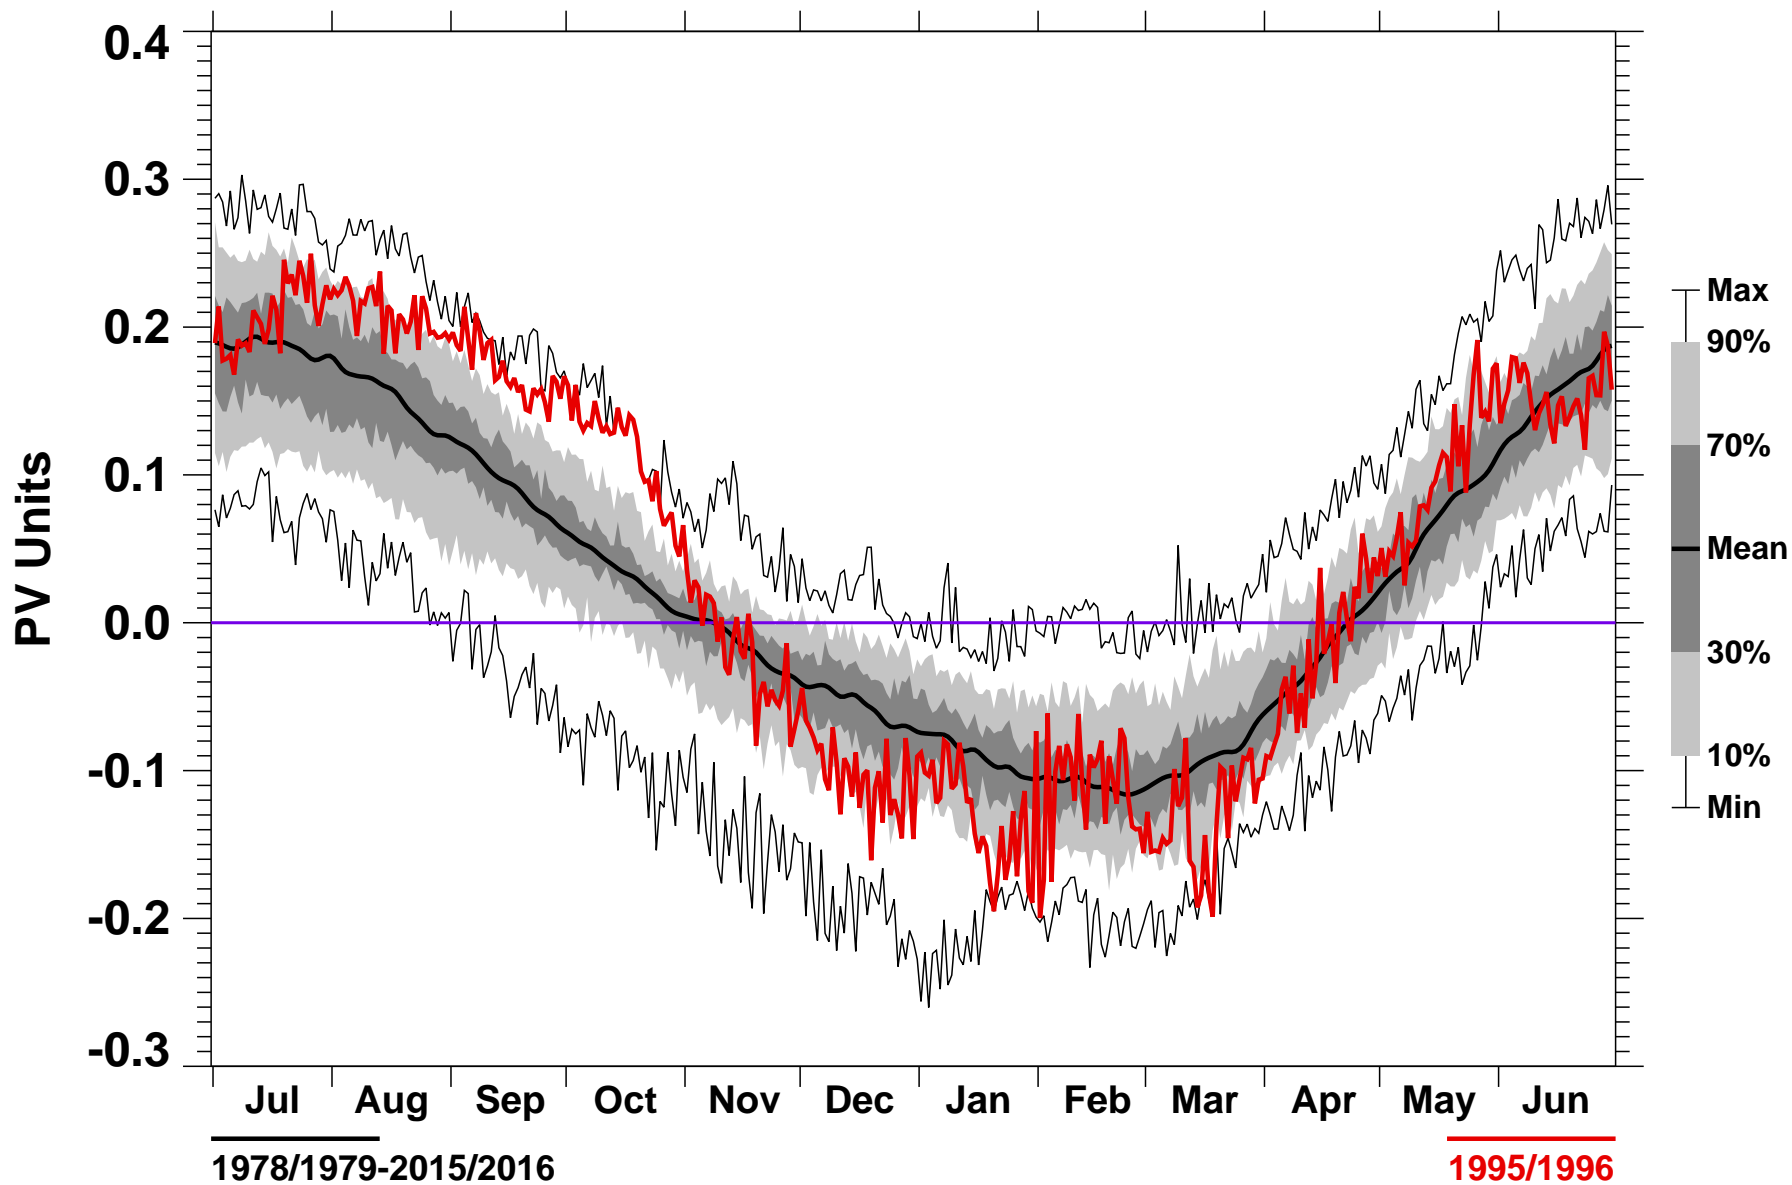

NH Minimum MPV 460 K MERRA2

1978/1979-2015/2016

1995/1996