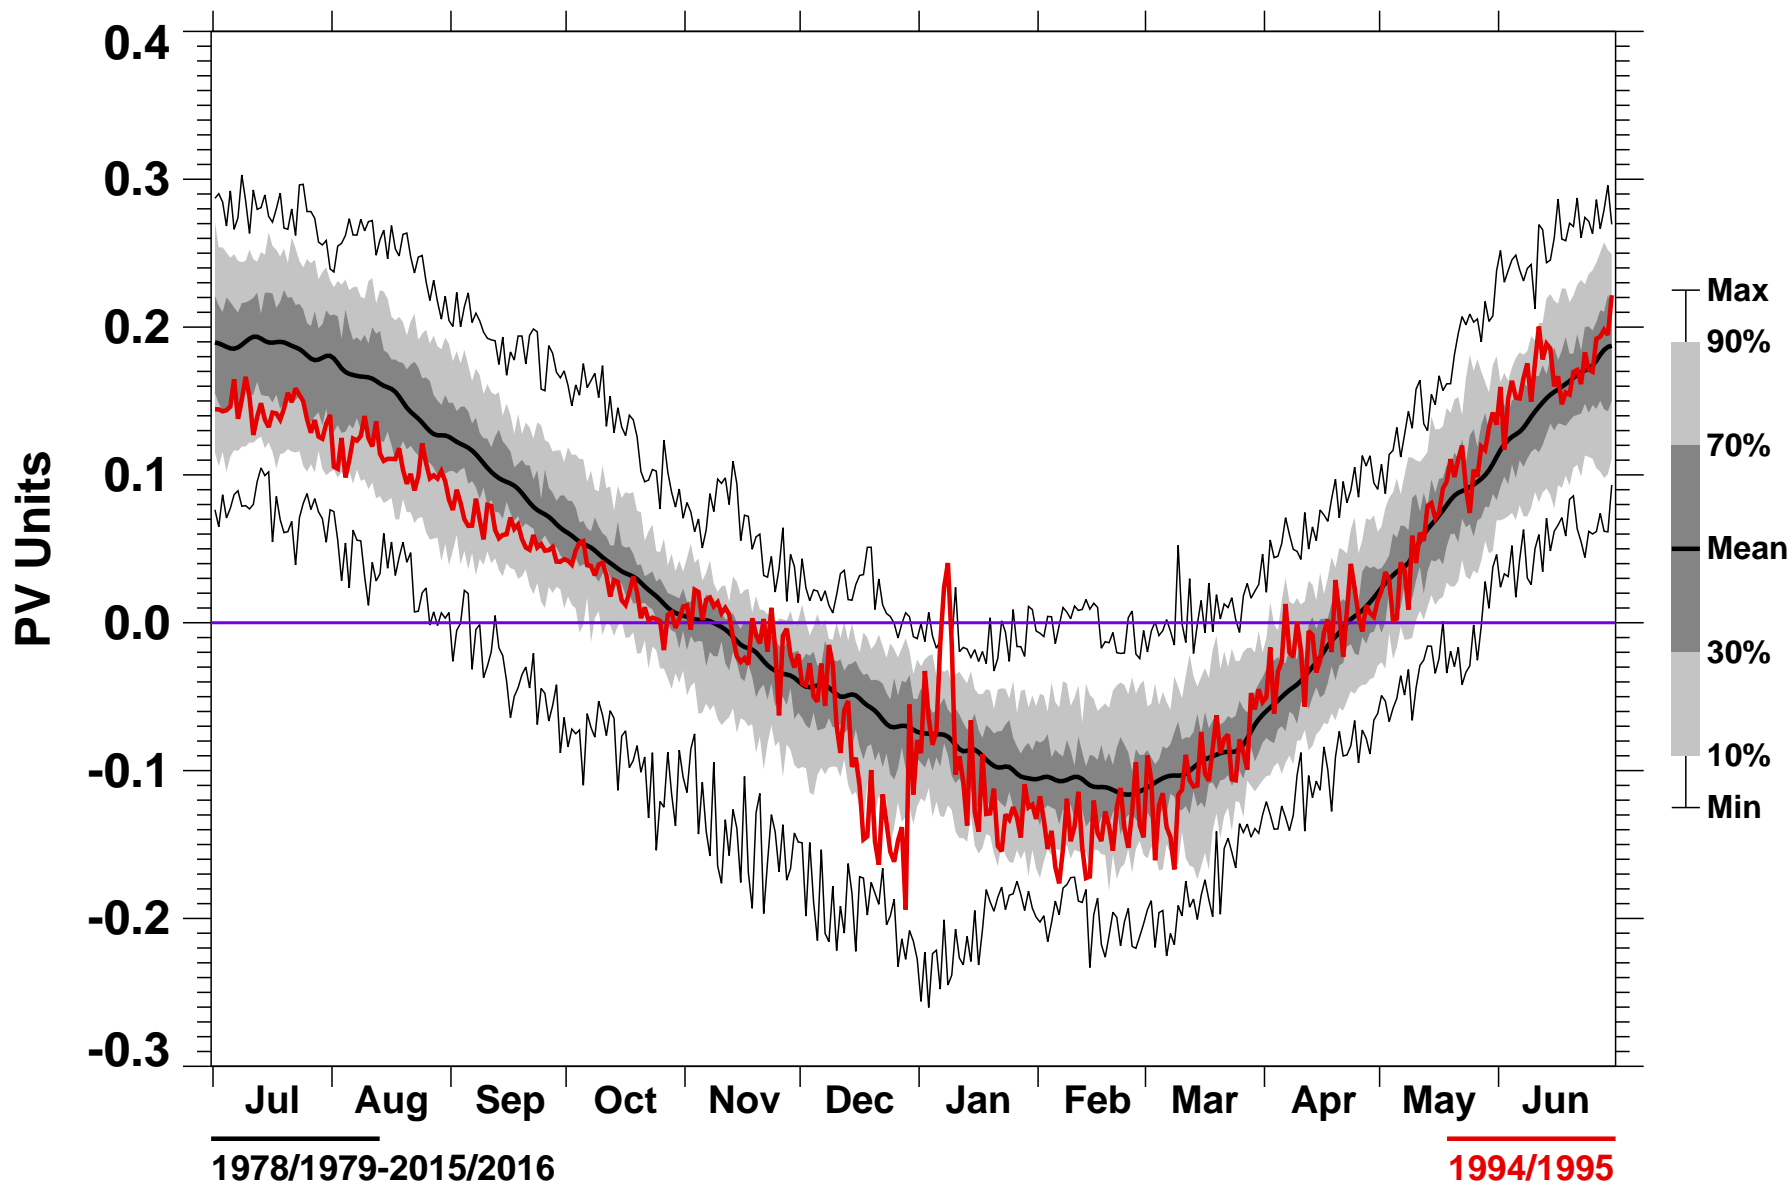

NH Minimum MPV 460 K MERRA2

1978/1979-2015/2016

1994/1995