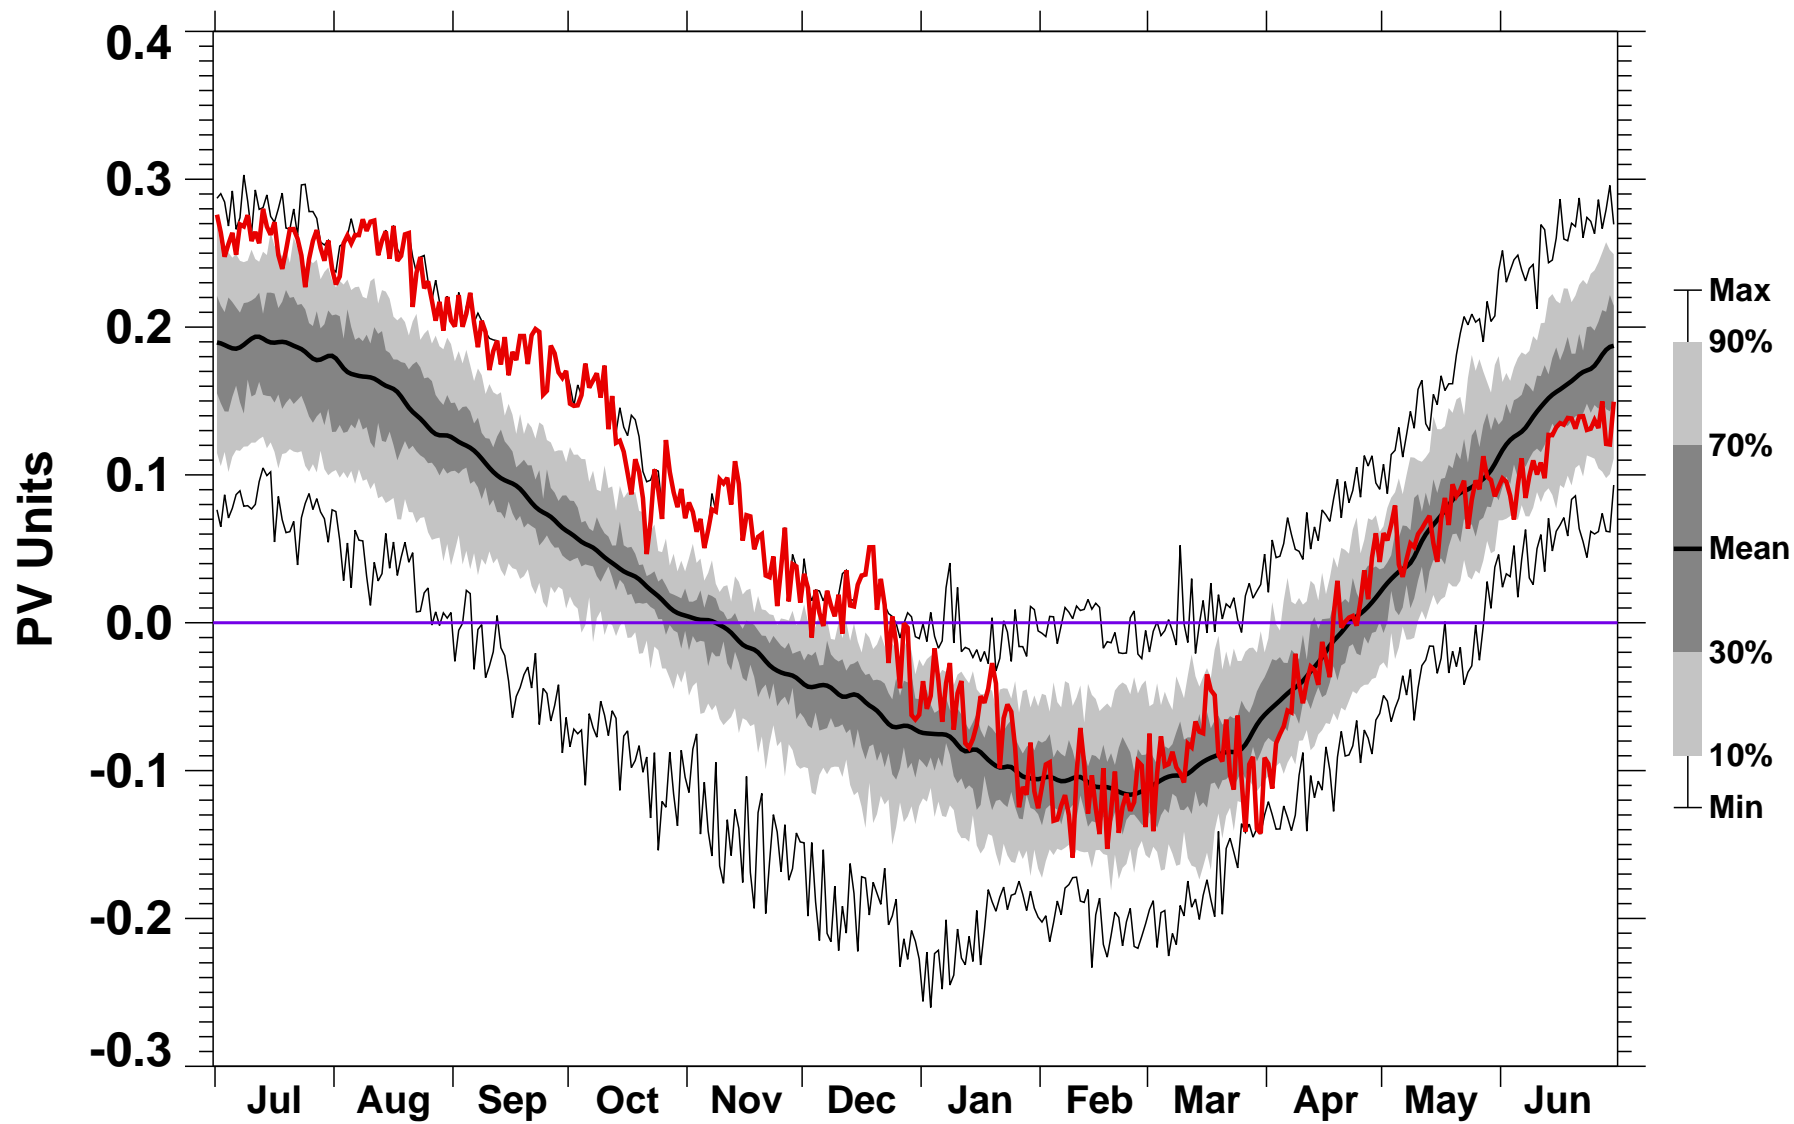

# NH Minimum MPV 460 K MERRA2

1978/1979-2015/2016

1991/1992