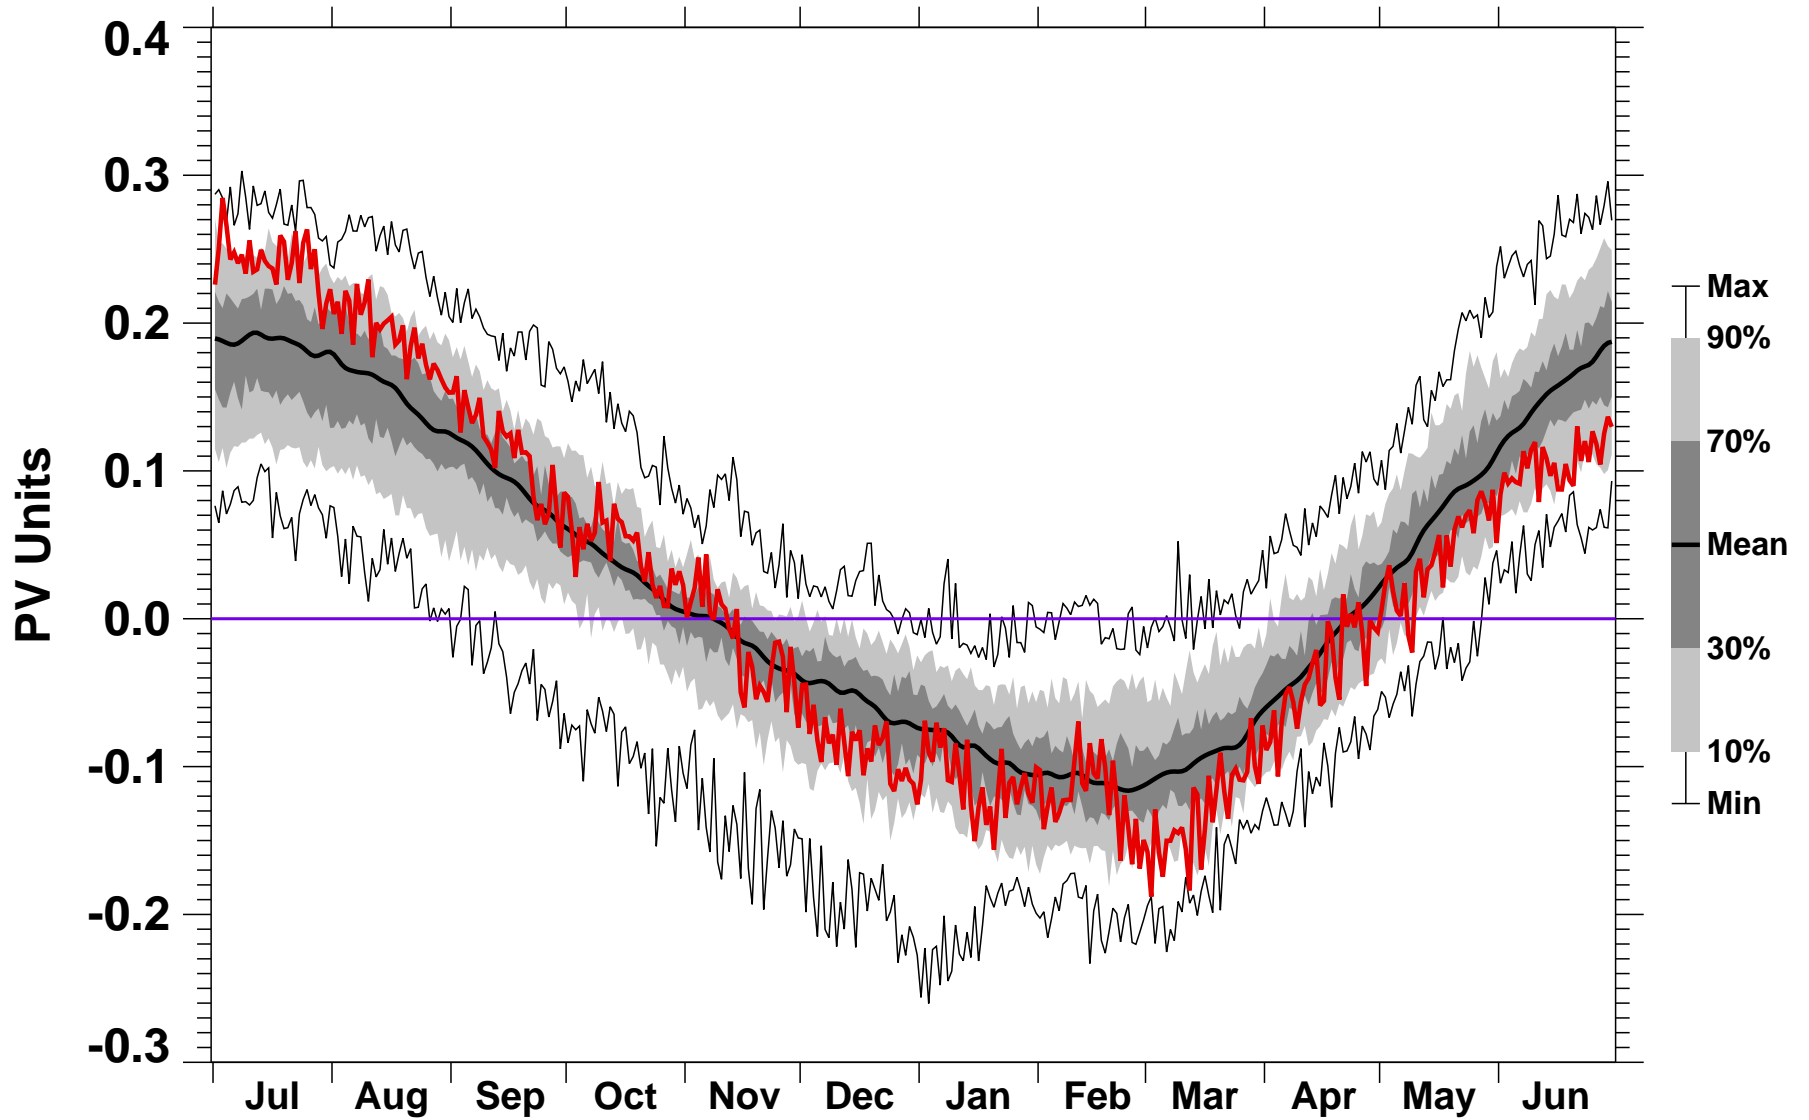

# NH Minimum MPV 460 K MERRA2

1978/1979-2015/2016

1983/1984