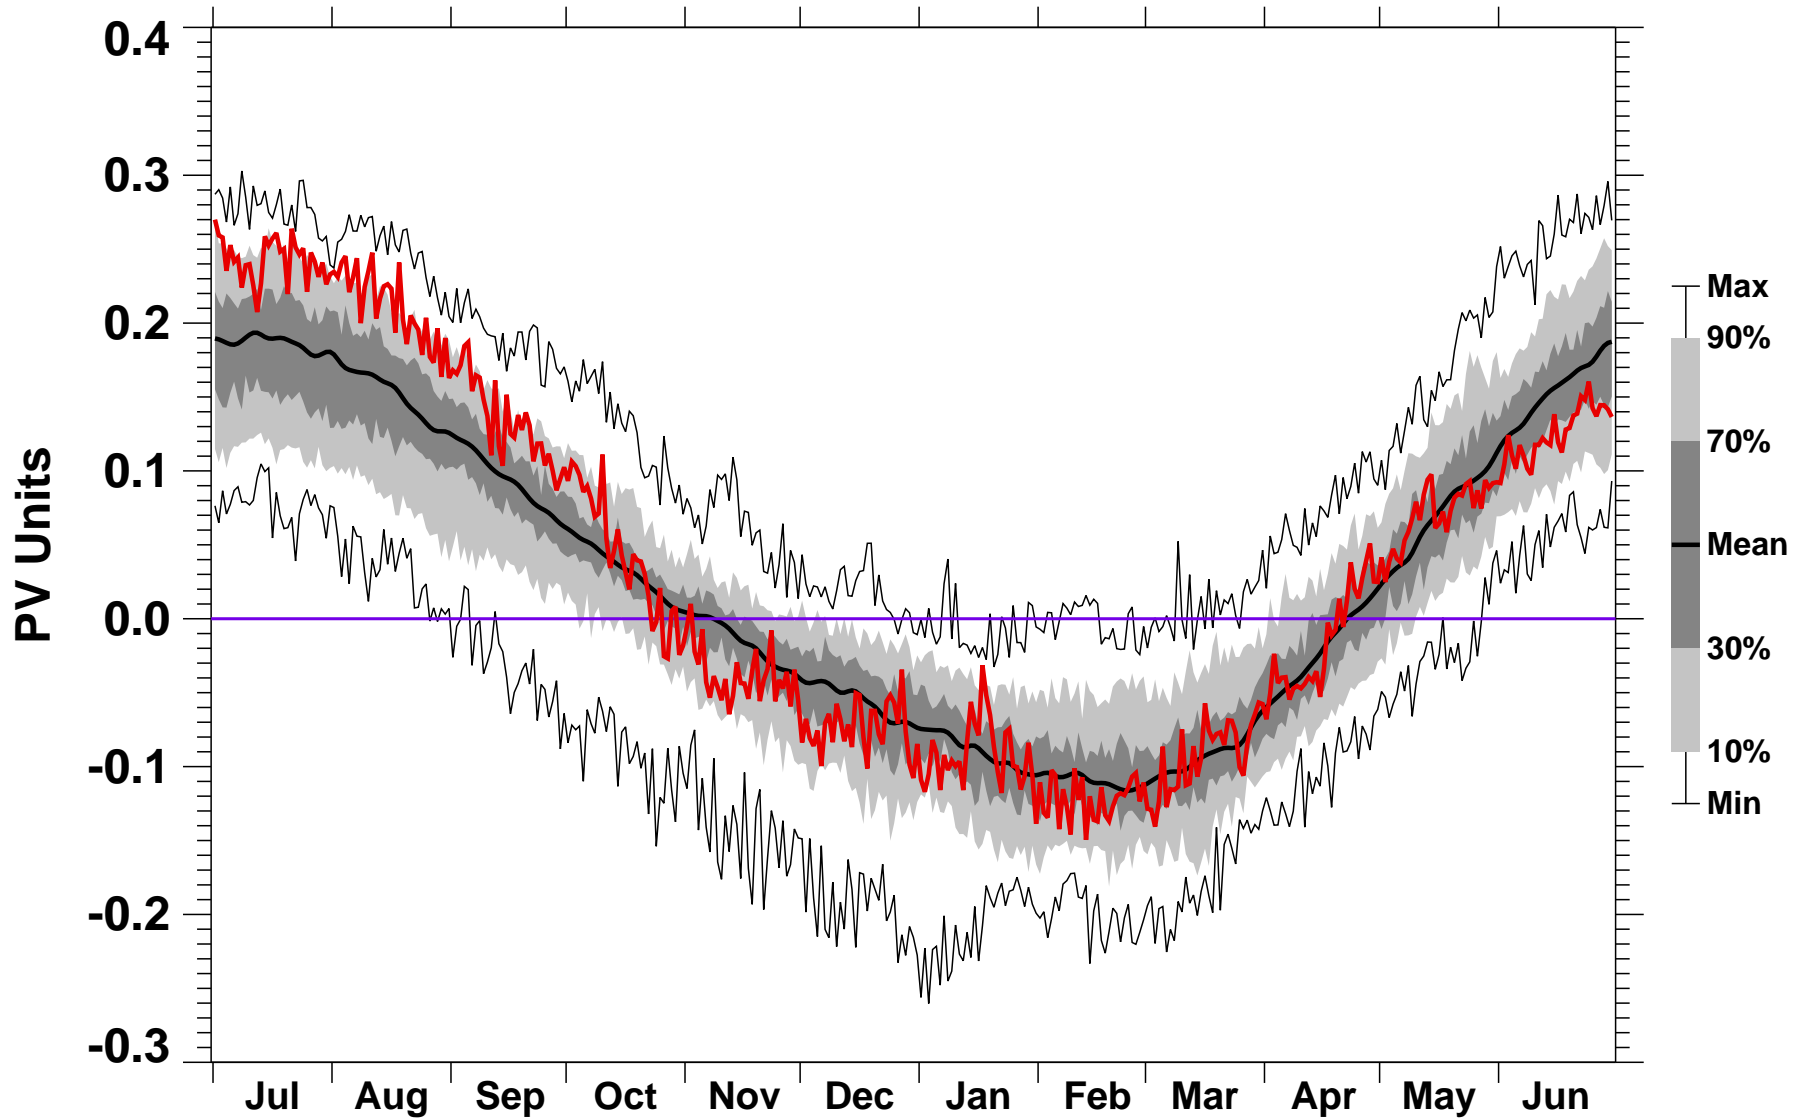

NH Minimum MPV 460 K MERRA2

1978/1979-2015/2016

1981/1982