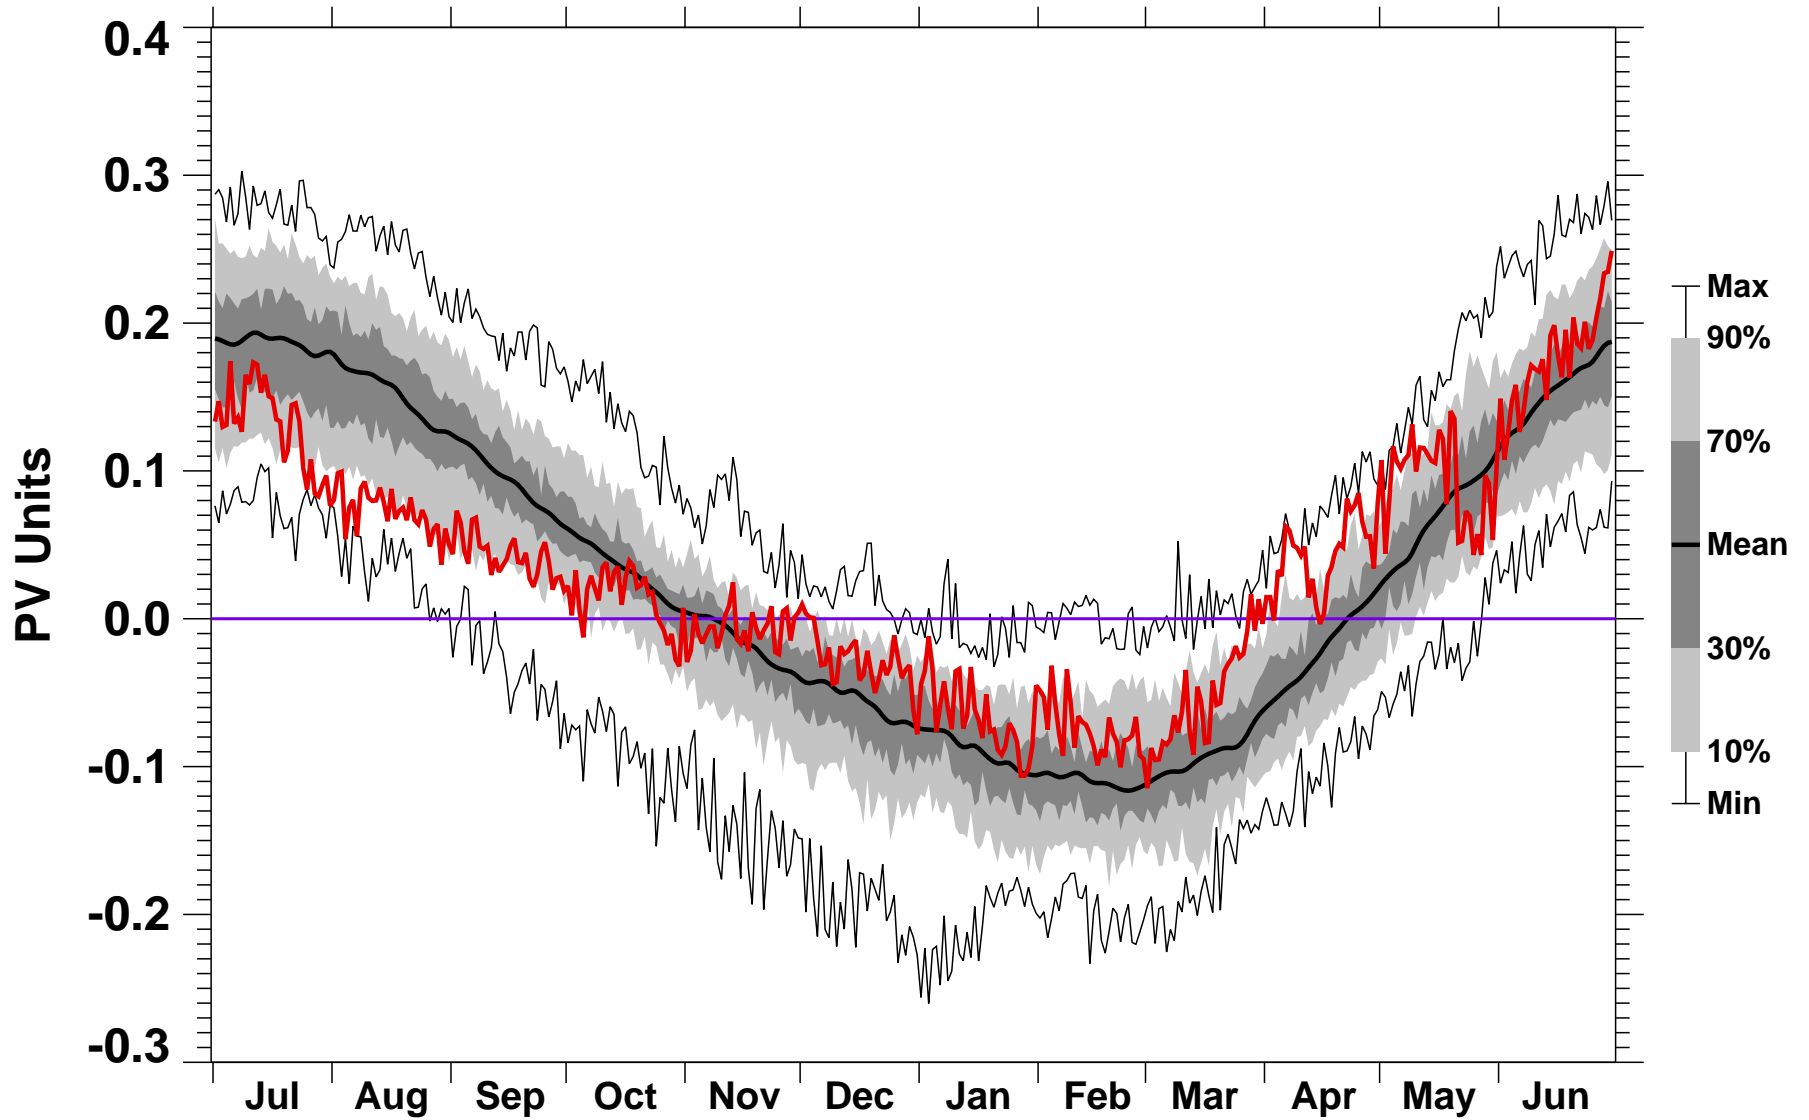

NH Minimum MPV 460 K MERRA2

1978/1979-2015/2016

1979/1980