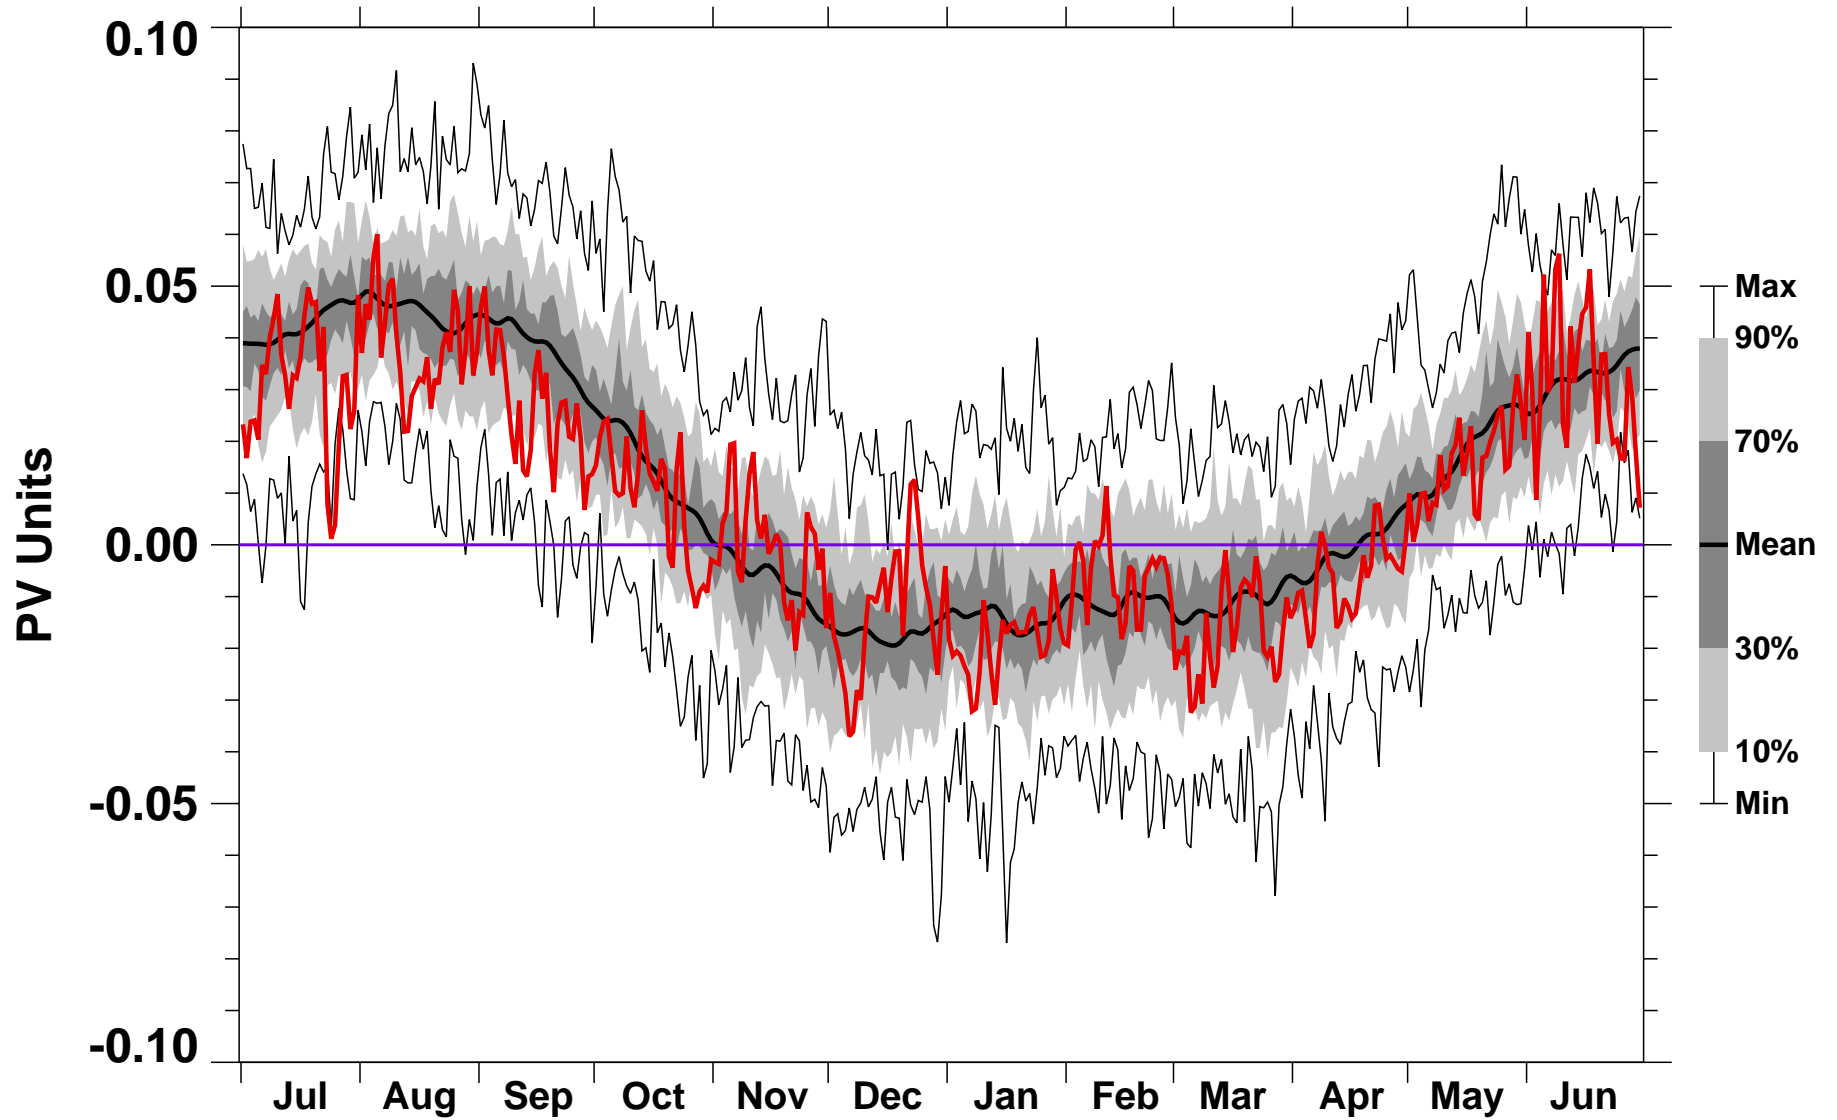

NH Minimum MPV 360 K MERRA2

1978/1979-2014/2015

2015/2016

P. Newman (NASA), E. Nash (SSAI), S. Pawson (NASA)

2016-10-24T19:03:15Z