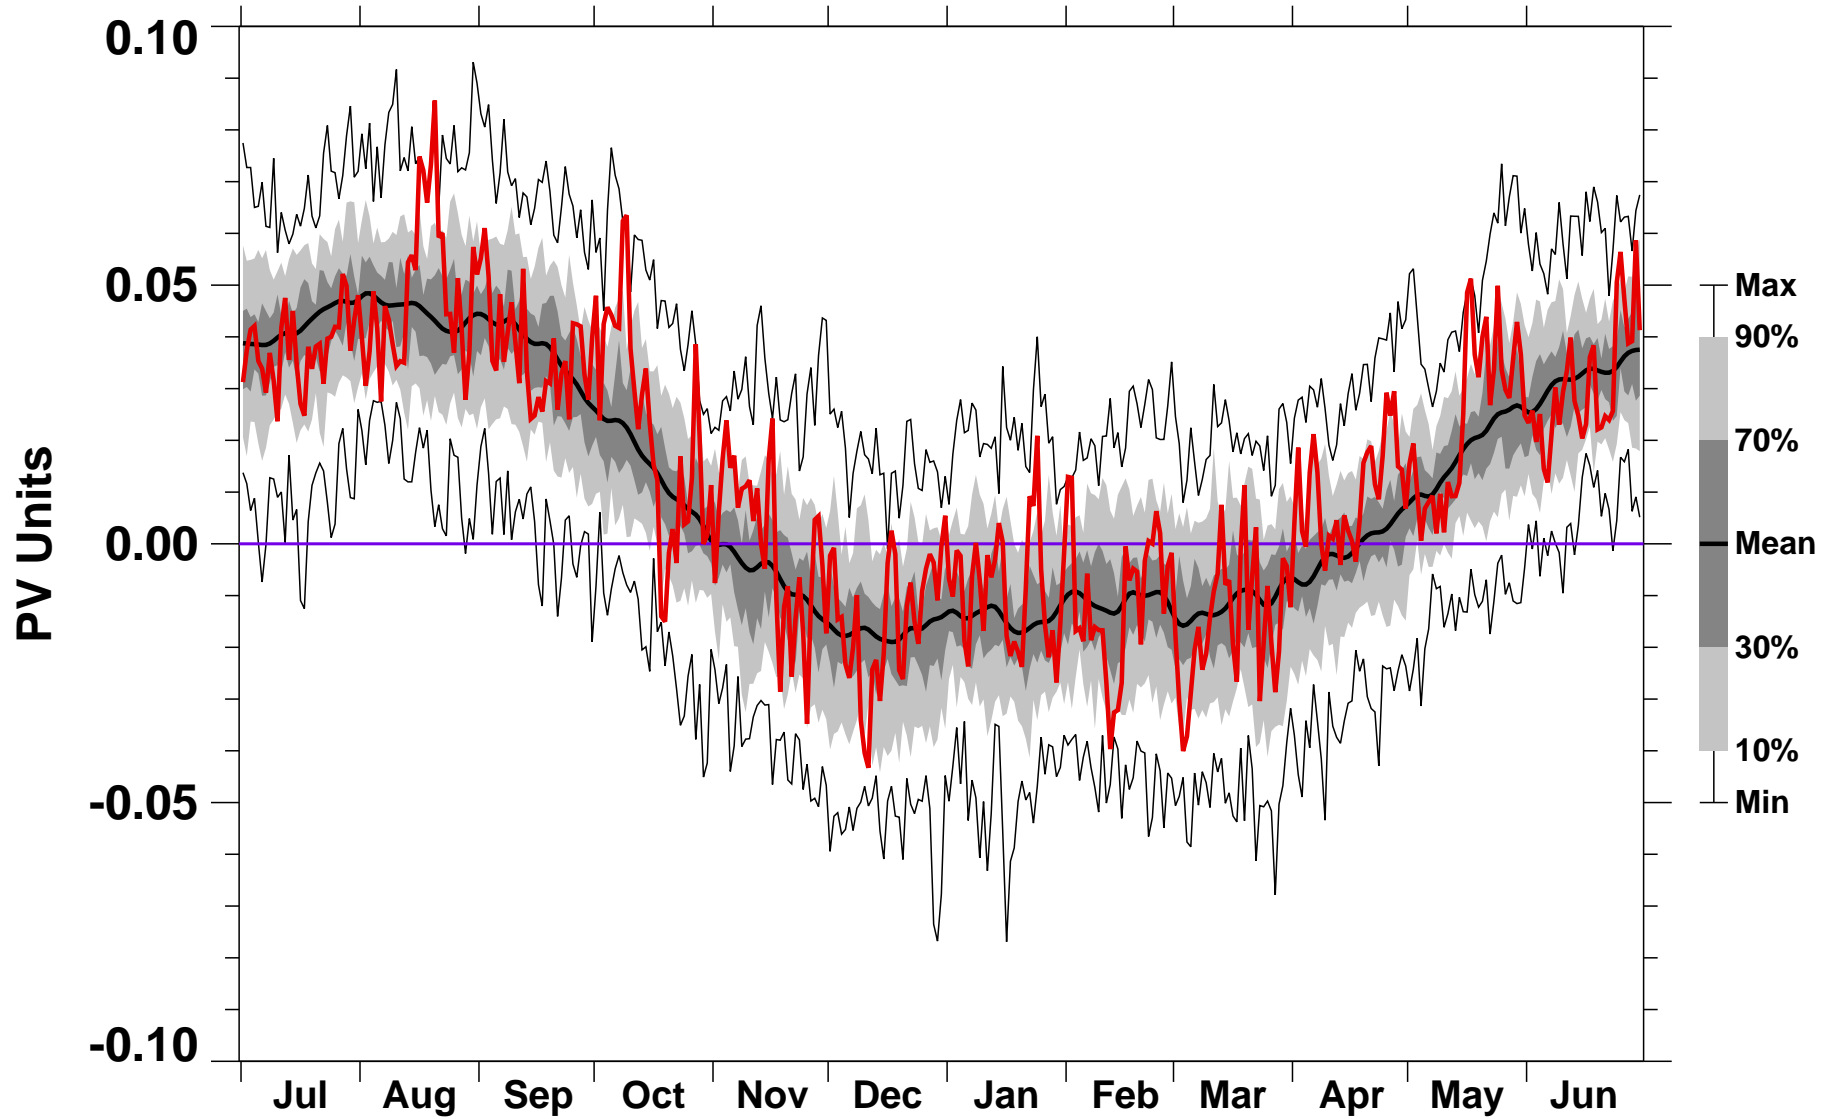

NH Minimum MPV 360 K MERRA2

1978/1979-2015/2016

2013/2014

P. Newman (NASA), E. Nash (SSAI), S. Pawson (NASA)

2016-10-24T19:01:16Z