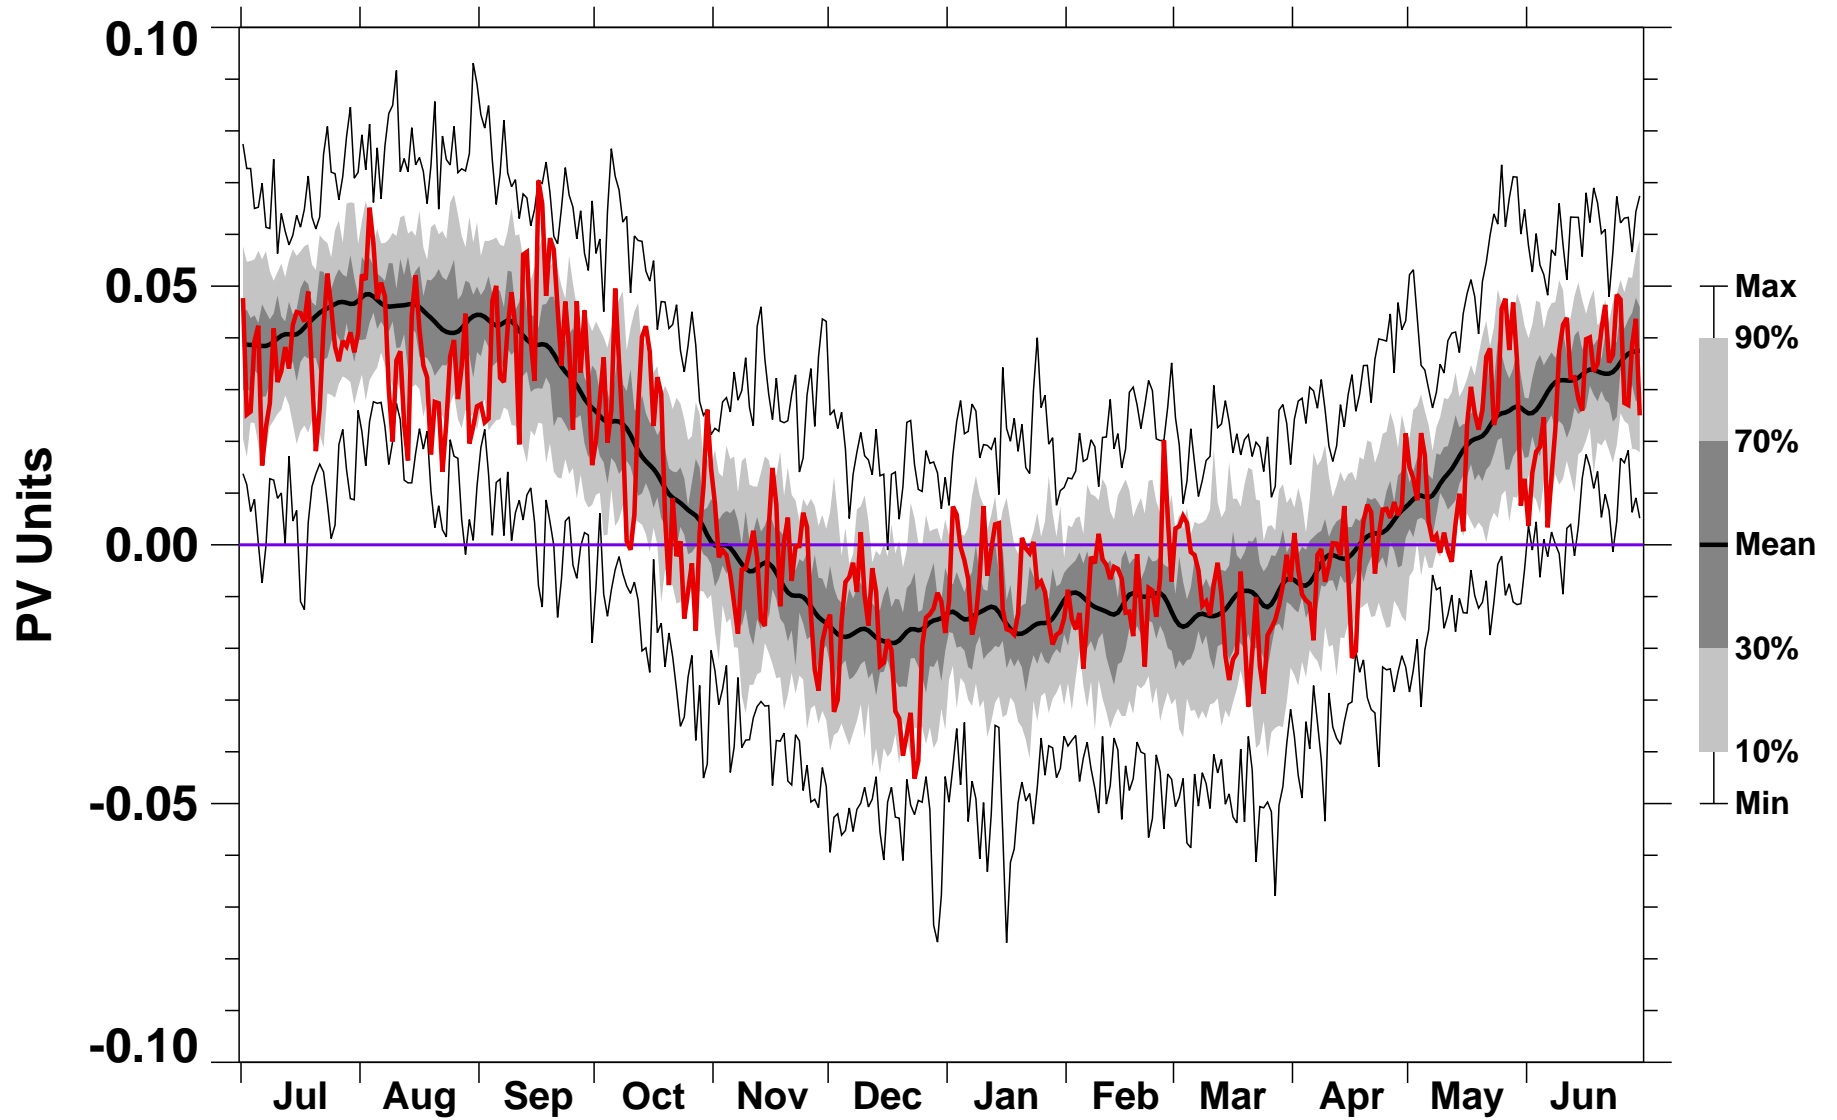

NH Minimum MPV 360 K MERRA2

1978/1979-2015/2016

2012/2013

P. Newman (NASA), E. Nash (SSAI), S. Pawson (NASA)

2016-10-24T19:00:16Z