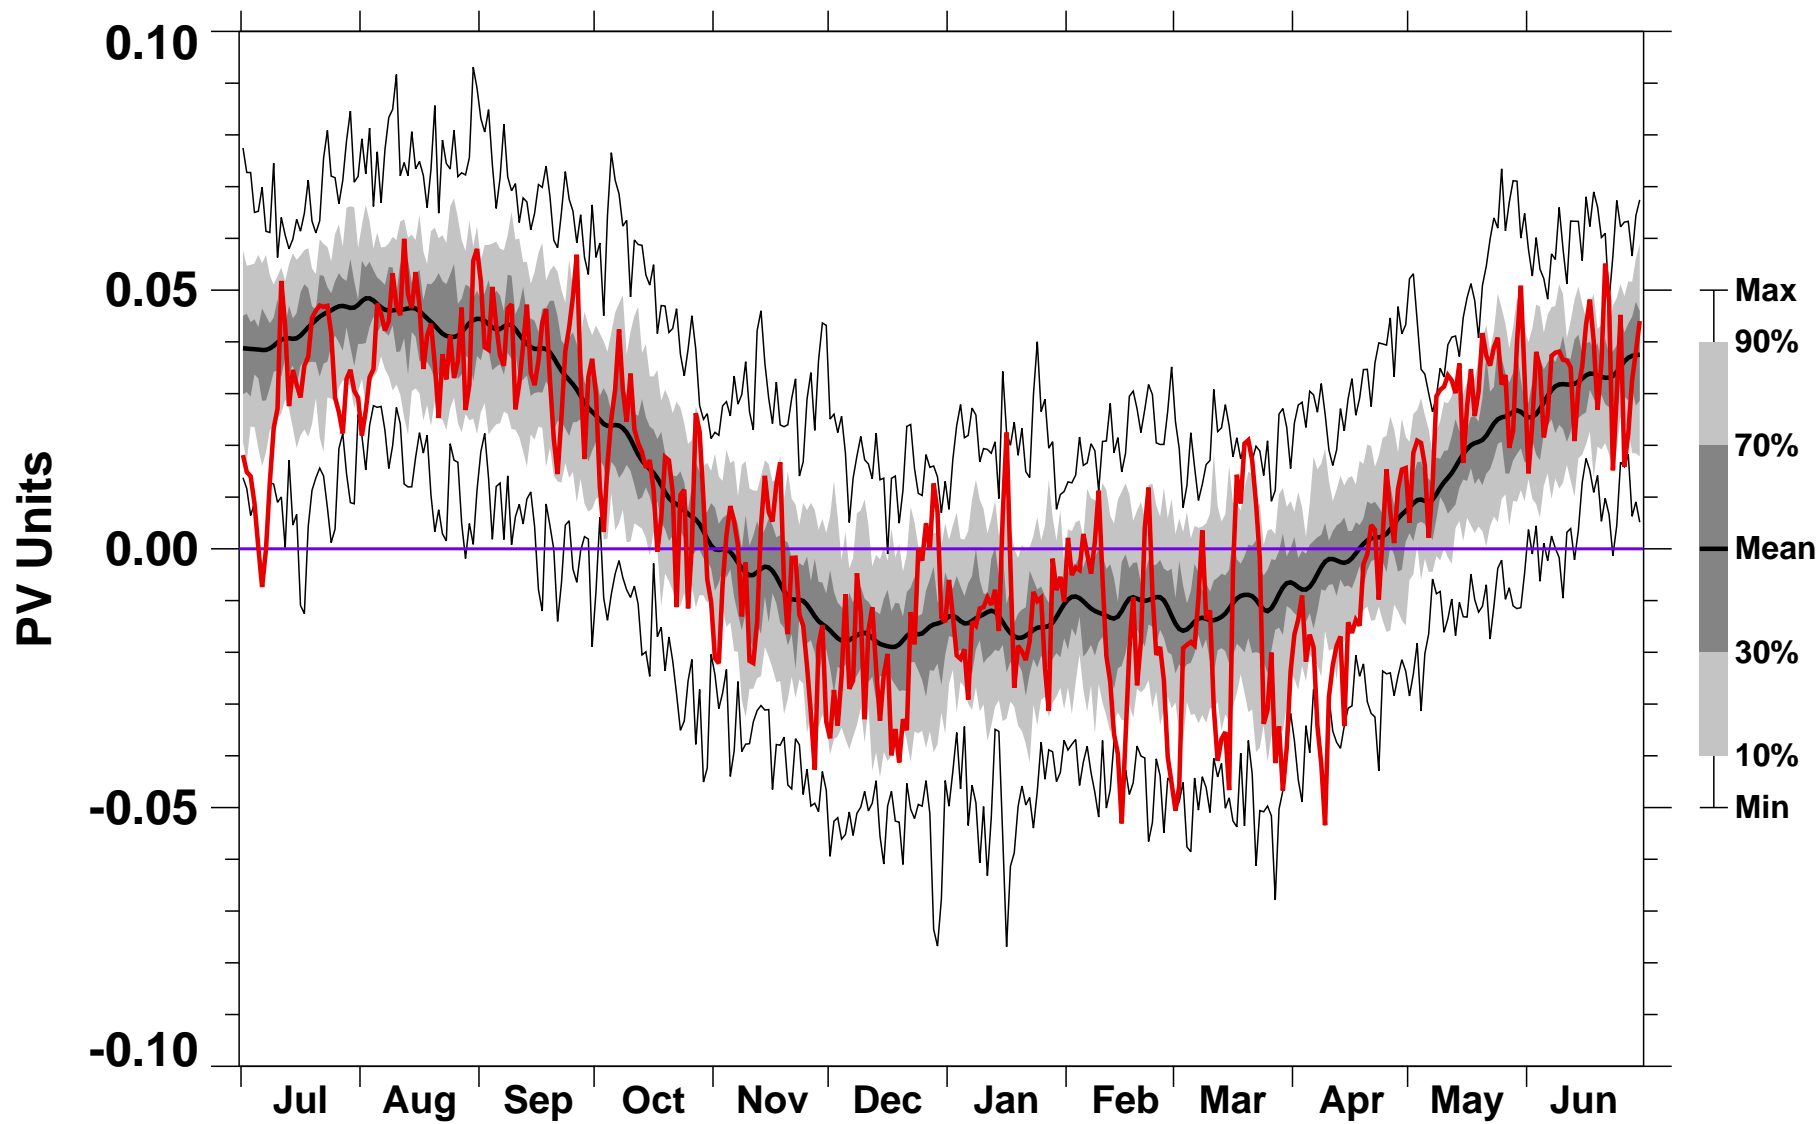

# NH Minimum MPV 360 K MERRA2

1978/1979-2015/2016

2011/2012

P. Newman (NASA), E. Nash (SSAI), S. Pawson (NASA)

2016-10-24T18:59:16Z