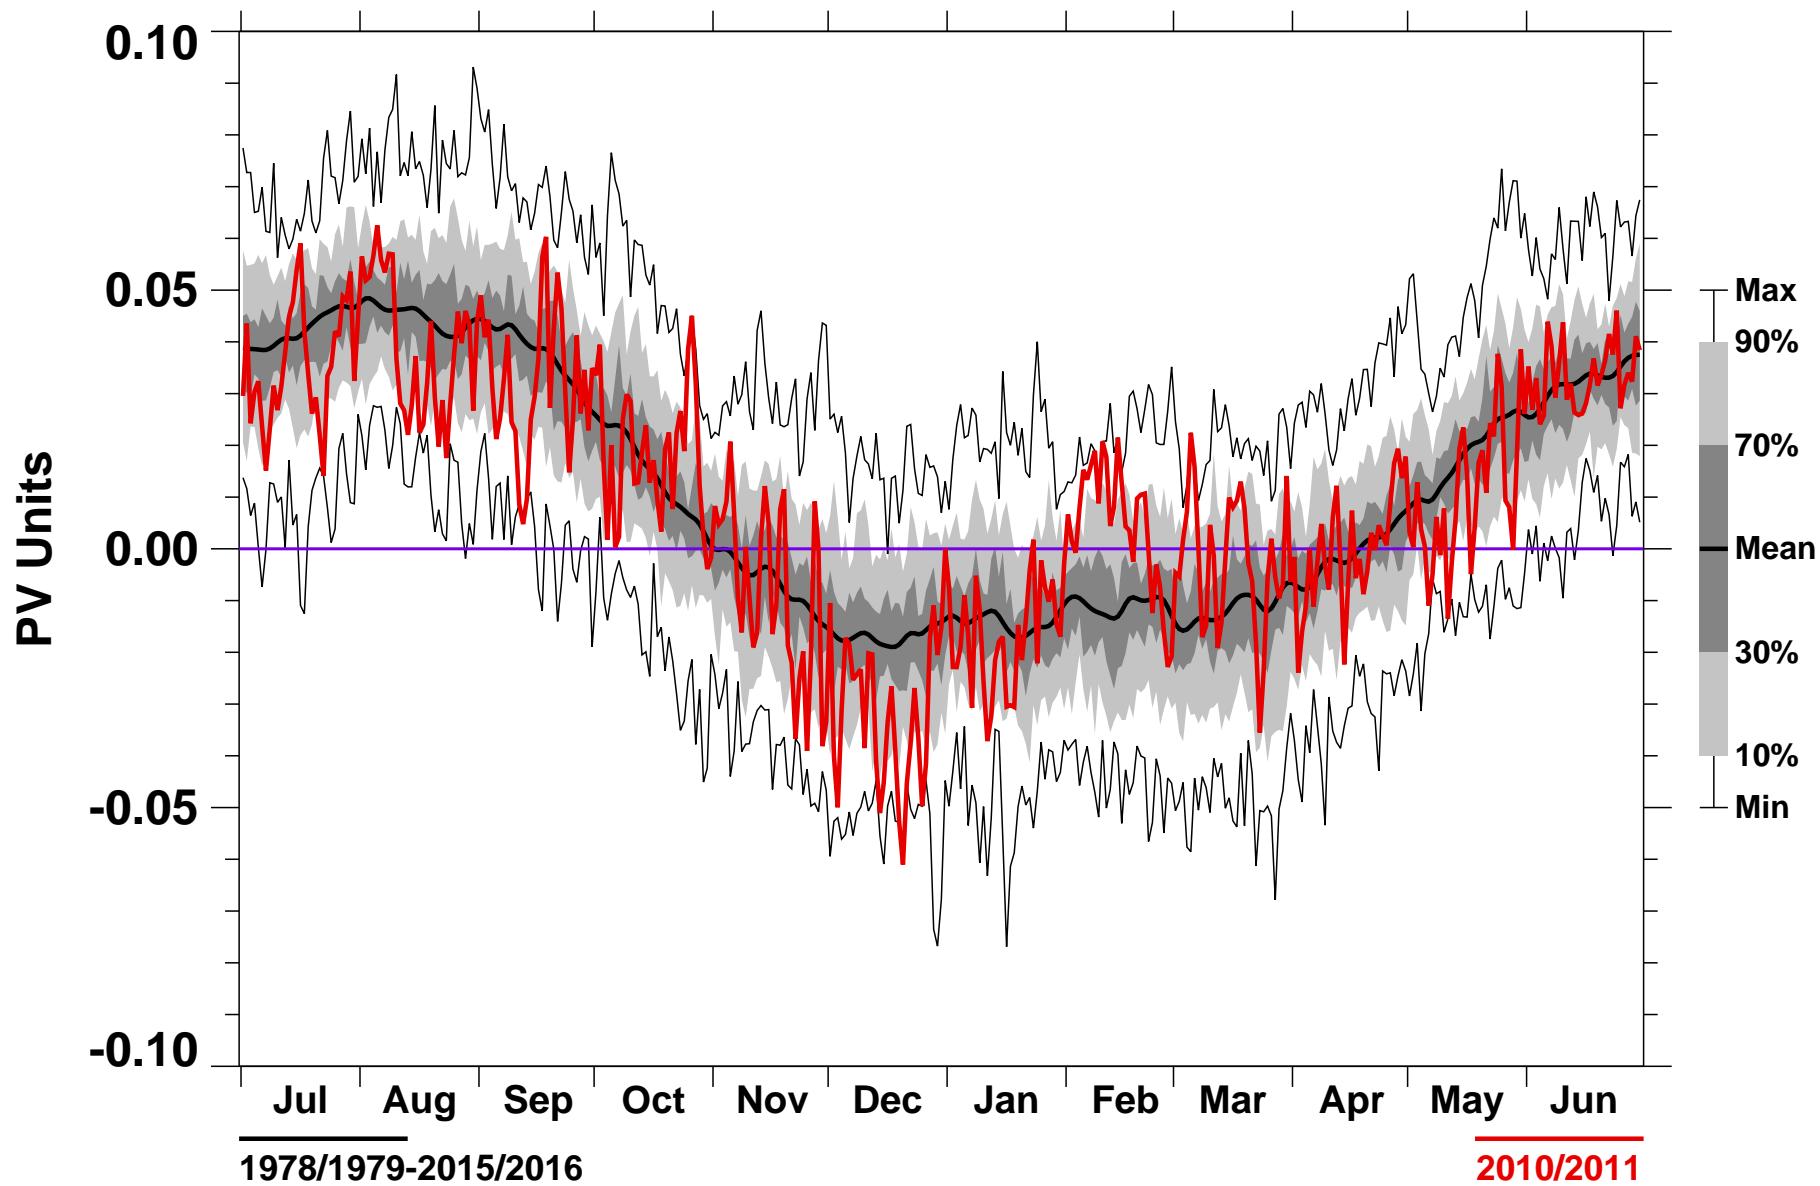

NH Minimum MPV 360 K MERRA2

1978/1979-2015/2016

2010/2011