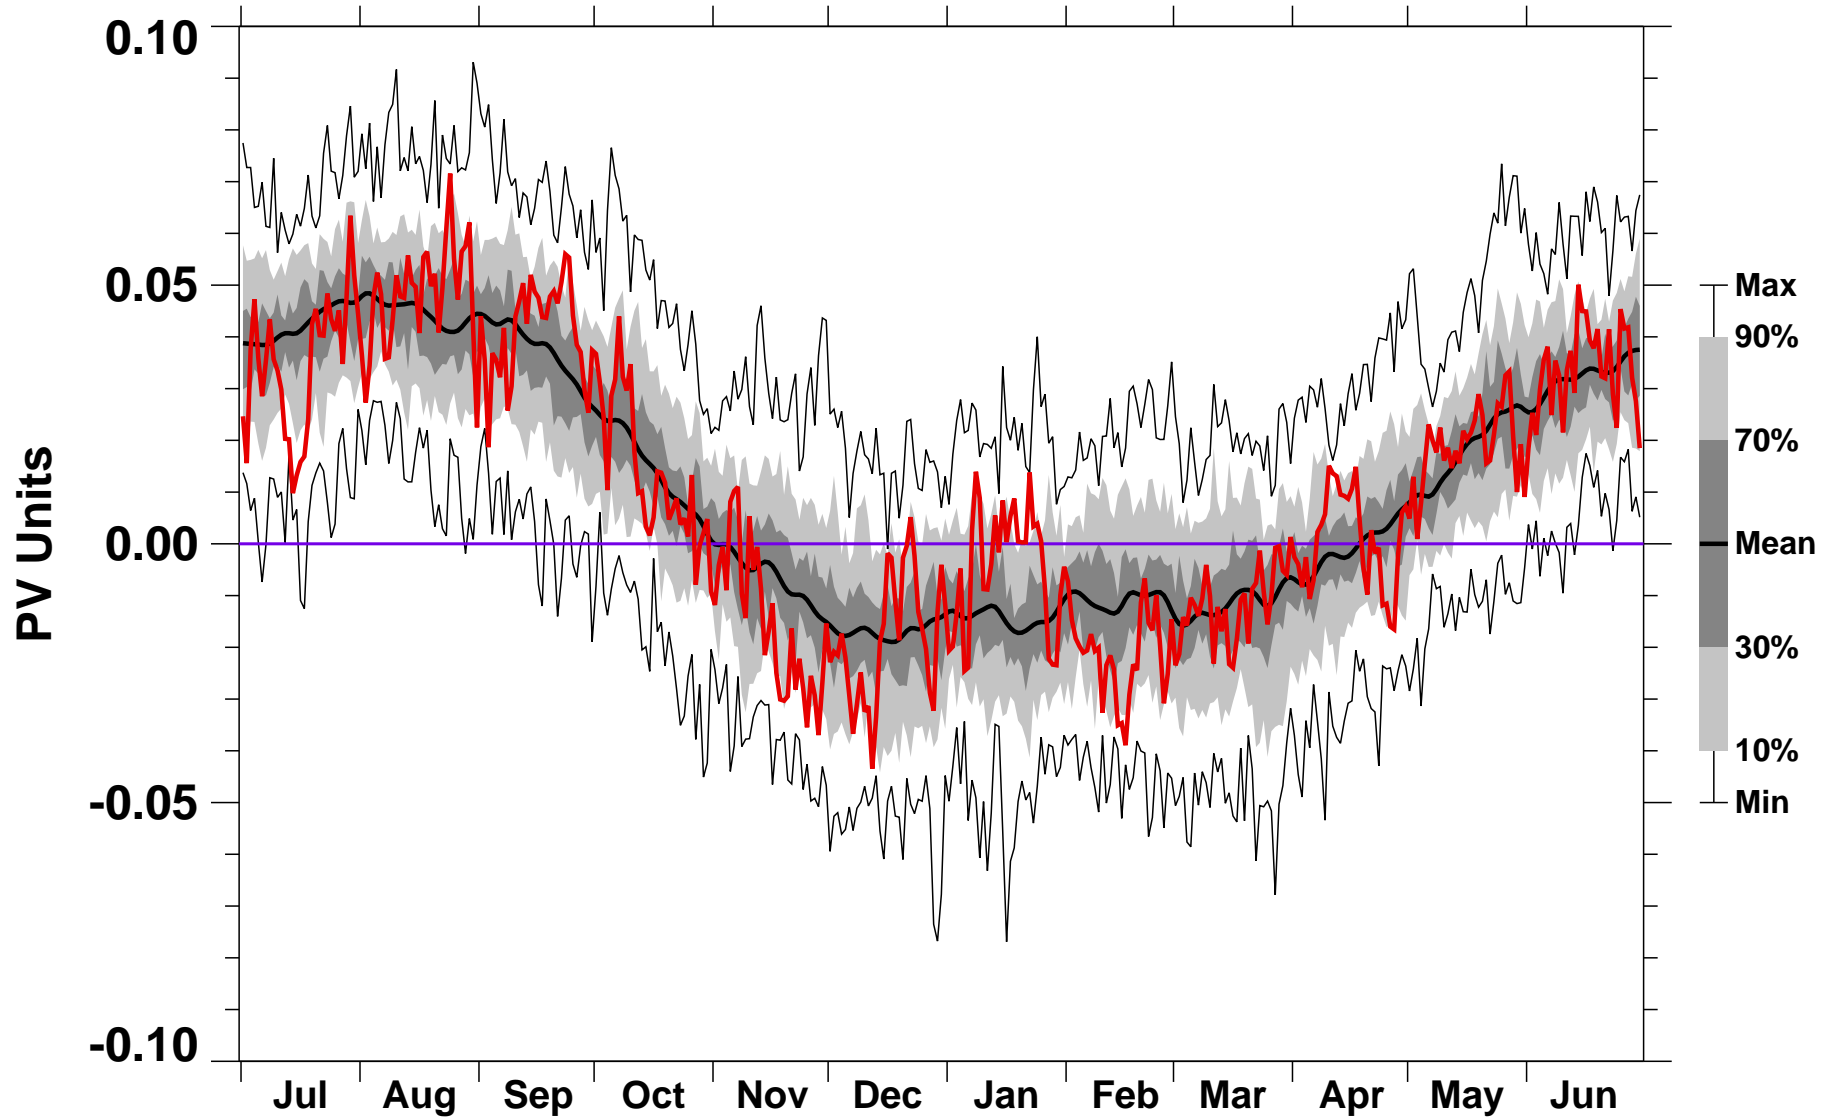

NH Minimum MPV 360 K MERRA2

1978/1979-2015/2016

2009/2010