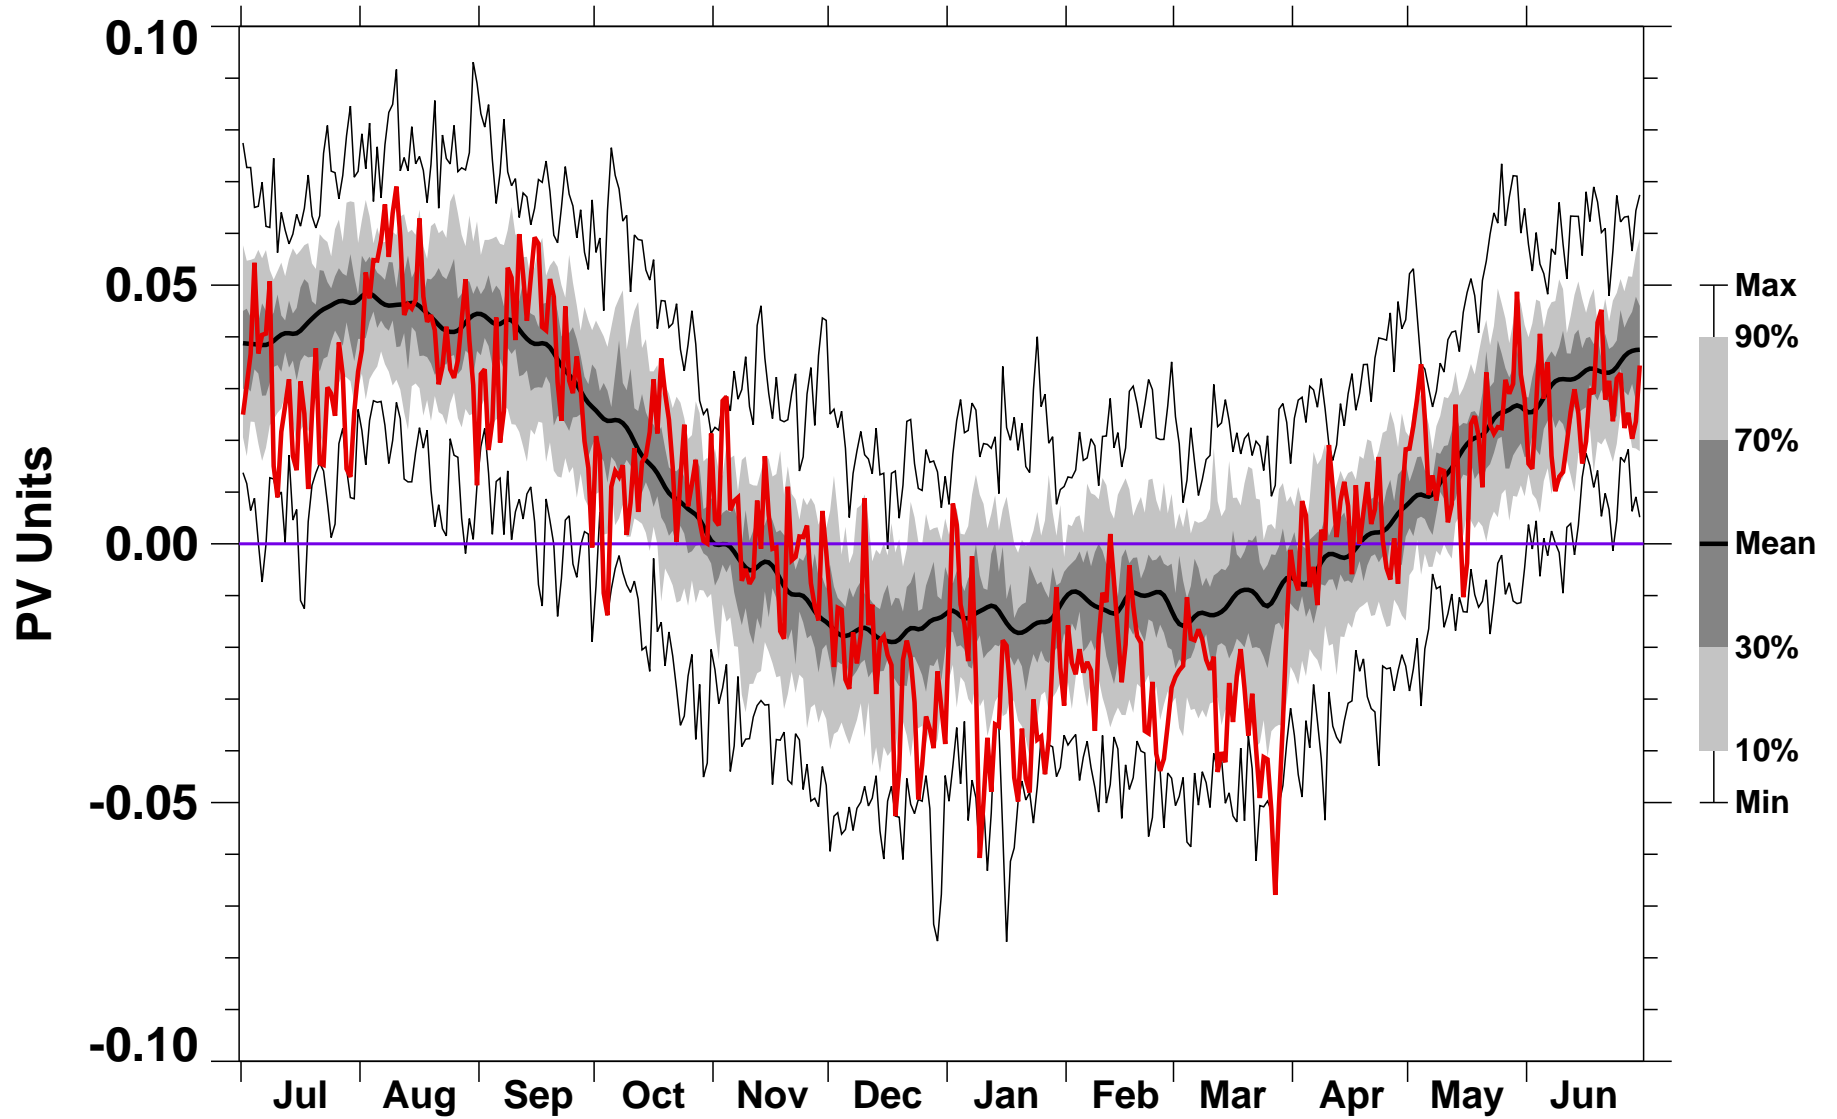

NH Minimum MPV 360 K MERRA2

1978/1979-2015/2016

2008/2009