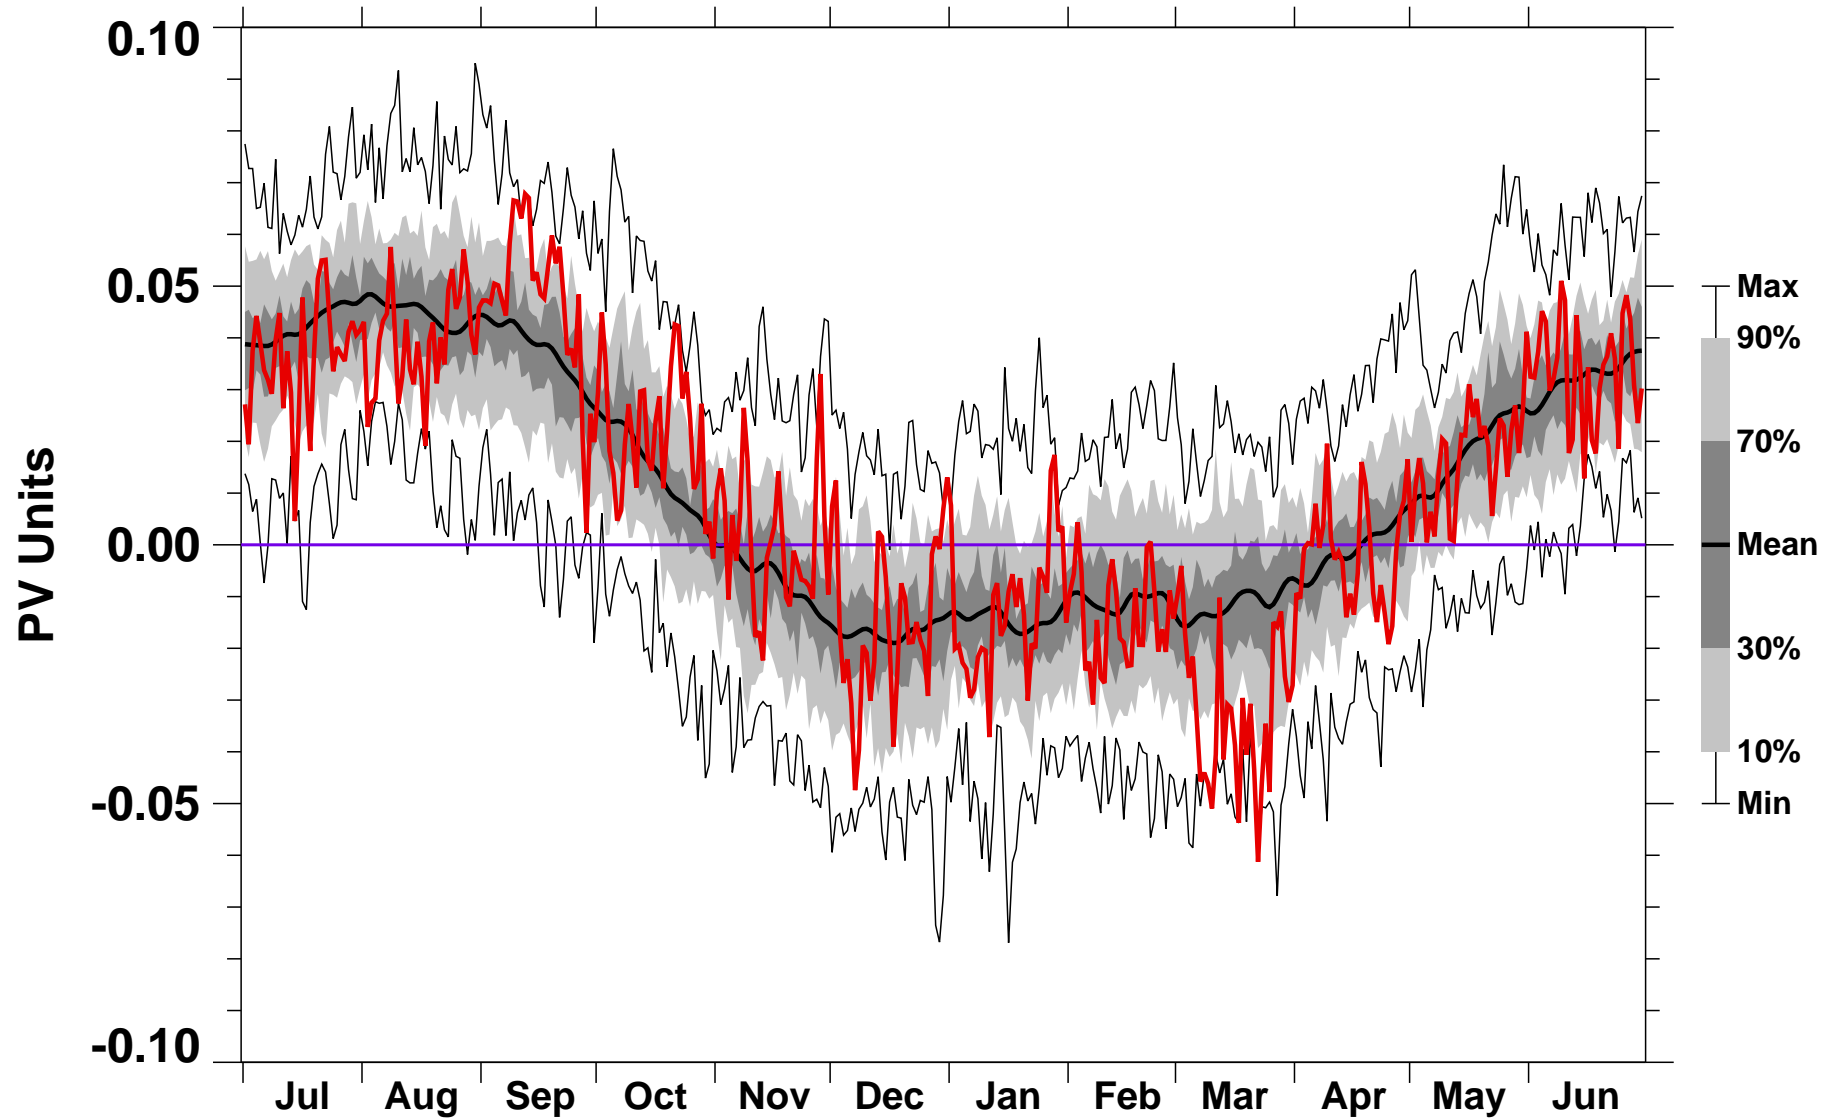

# NH Minimum MPV 360 K MERRA2

1978/1979-2015/2016

2005/2006

P. Newman (NASA), E. Nash (SSAI), S. Pawson (NASA)

2016-10-24T18:53:21Z