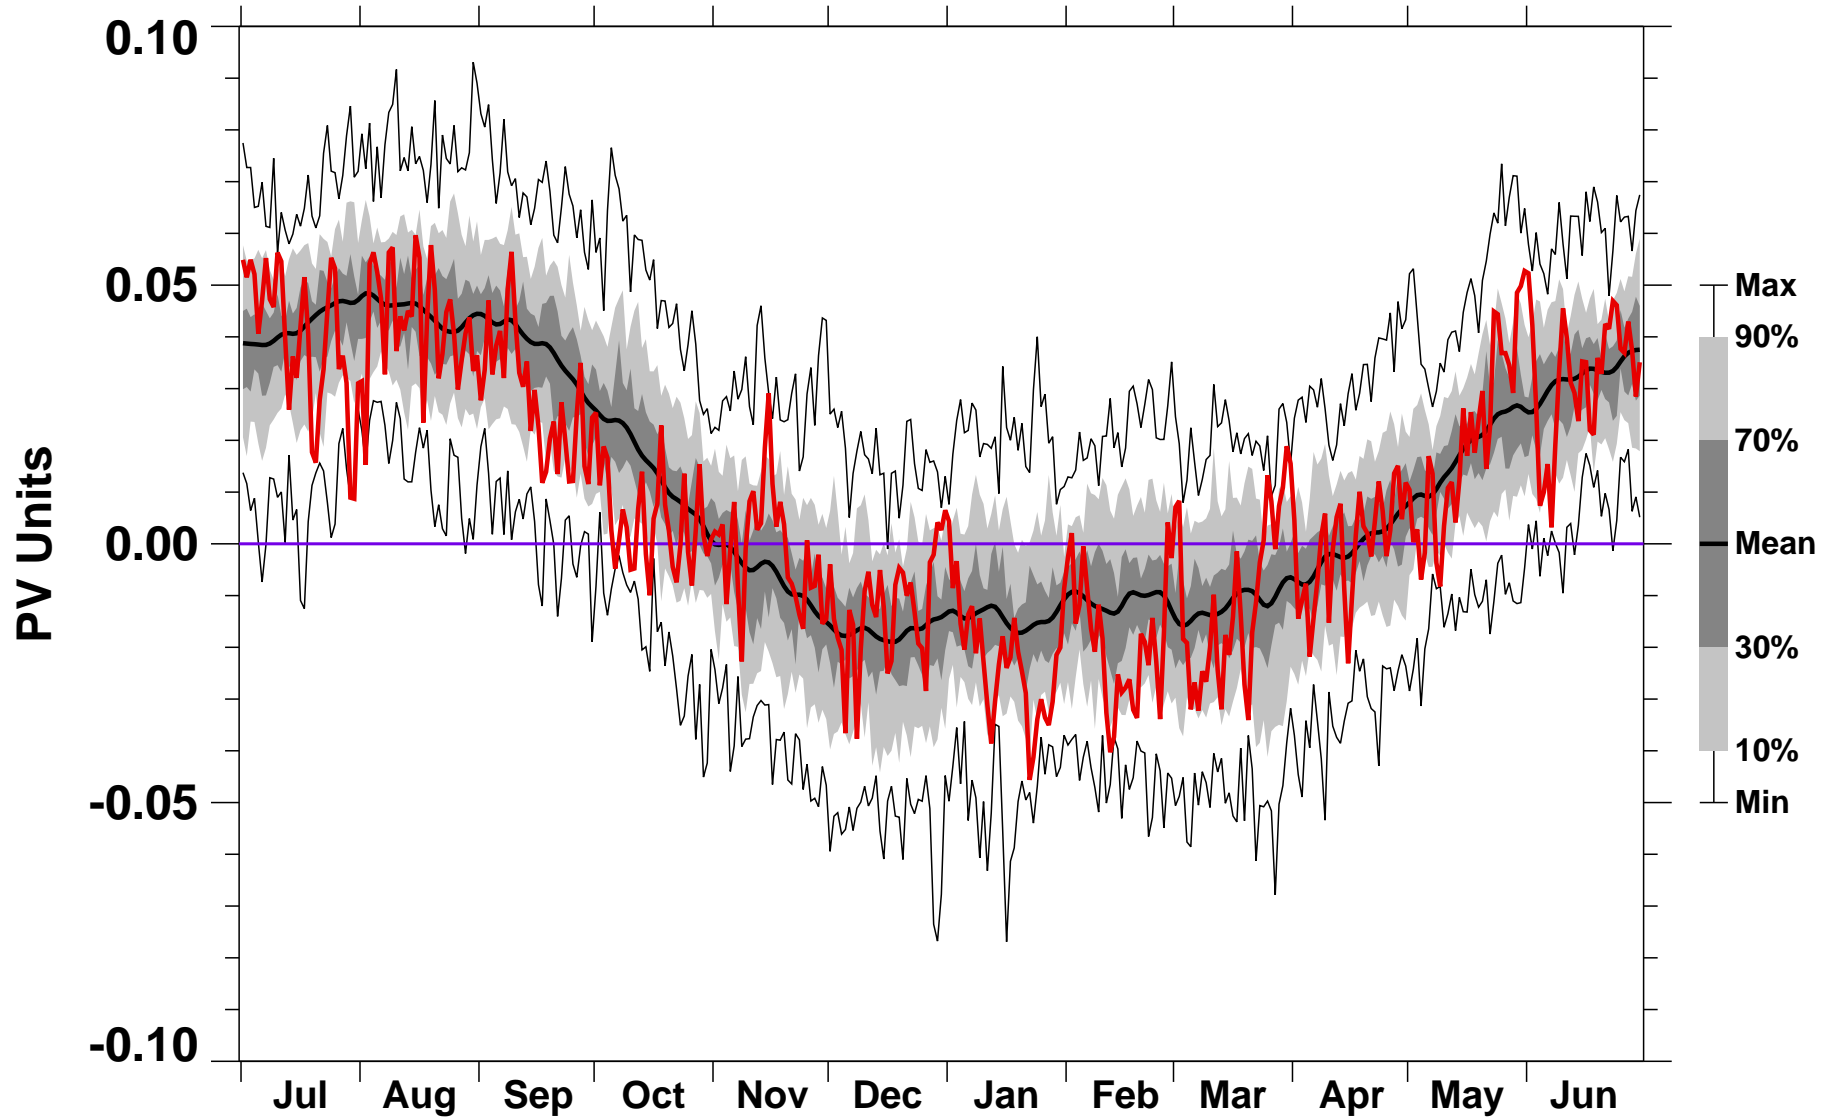

# NH Minimum MPV 360 K MERRA2

1978/1979-2015/2016

2002/2003

P. Newman (NASA), E. Nash (SSAI), S. Pawson (NASA)

2016-10-24T18:50:20Z