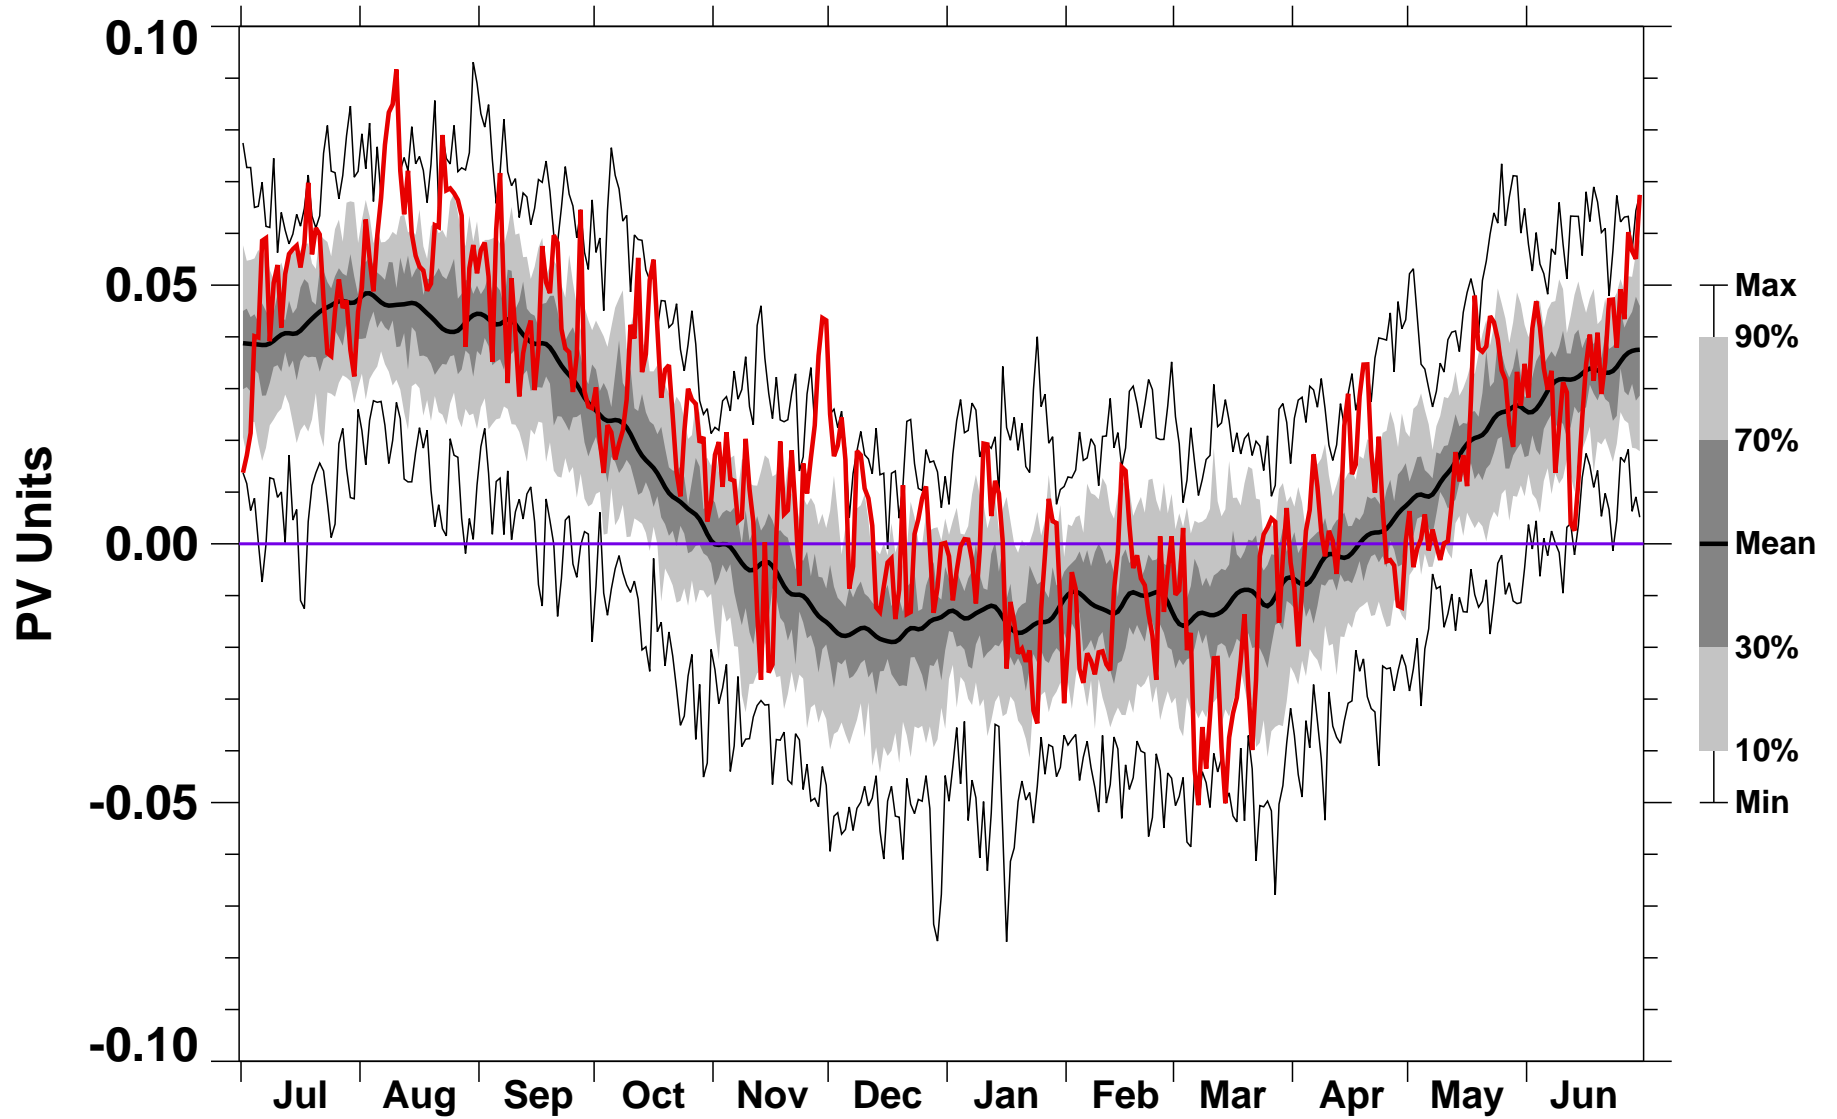

NH Minimum MPV 360 K MERRA2

1978/1979-2015/2016

2001/2002

P. Newman (NASA), E. Nash (SSAI), S. Pawson (NASA)

2016-10-24T18:49:21Z