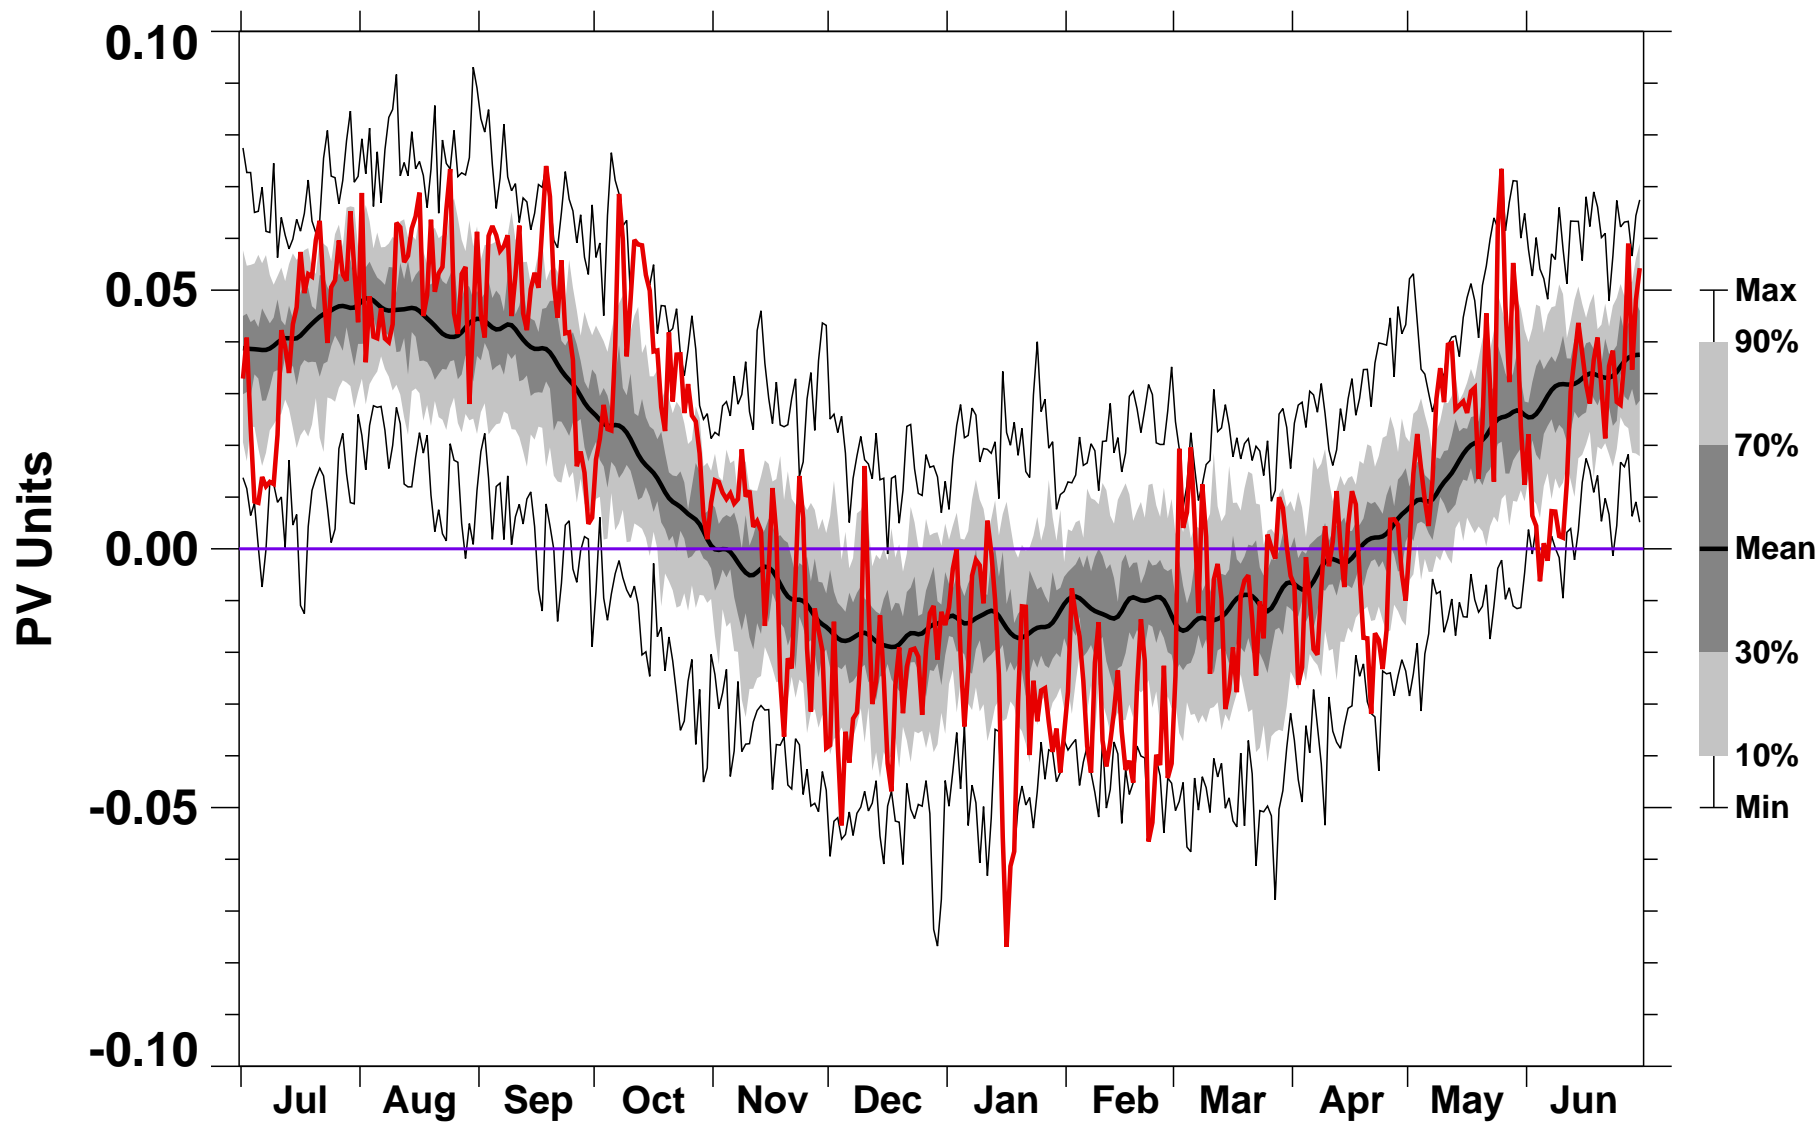

NH Minimum MPV 360 K MERRA2

1978/1979-2015/2016

1999/2000