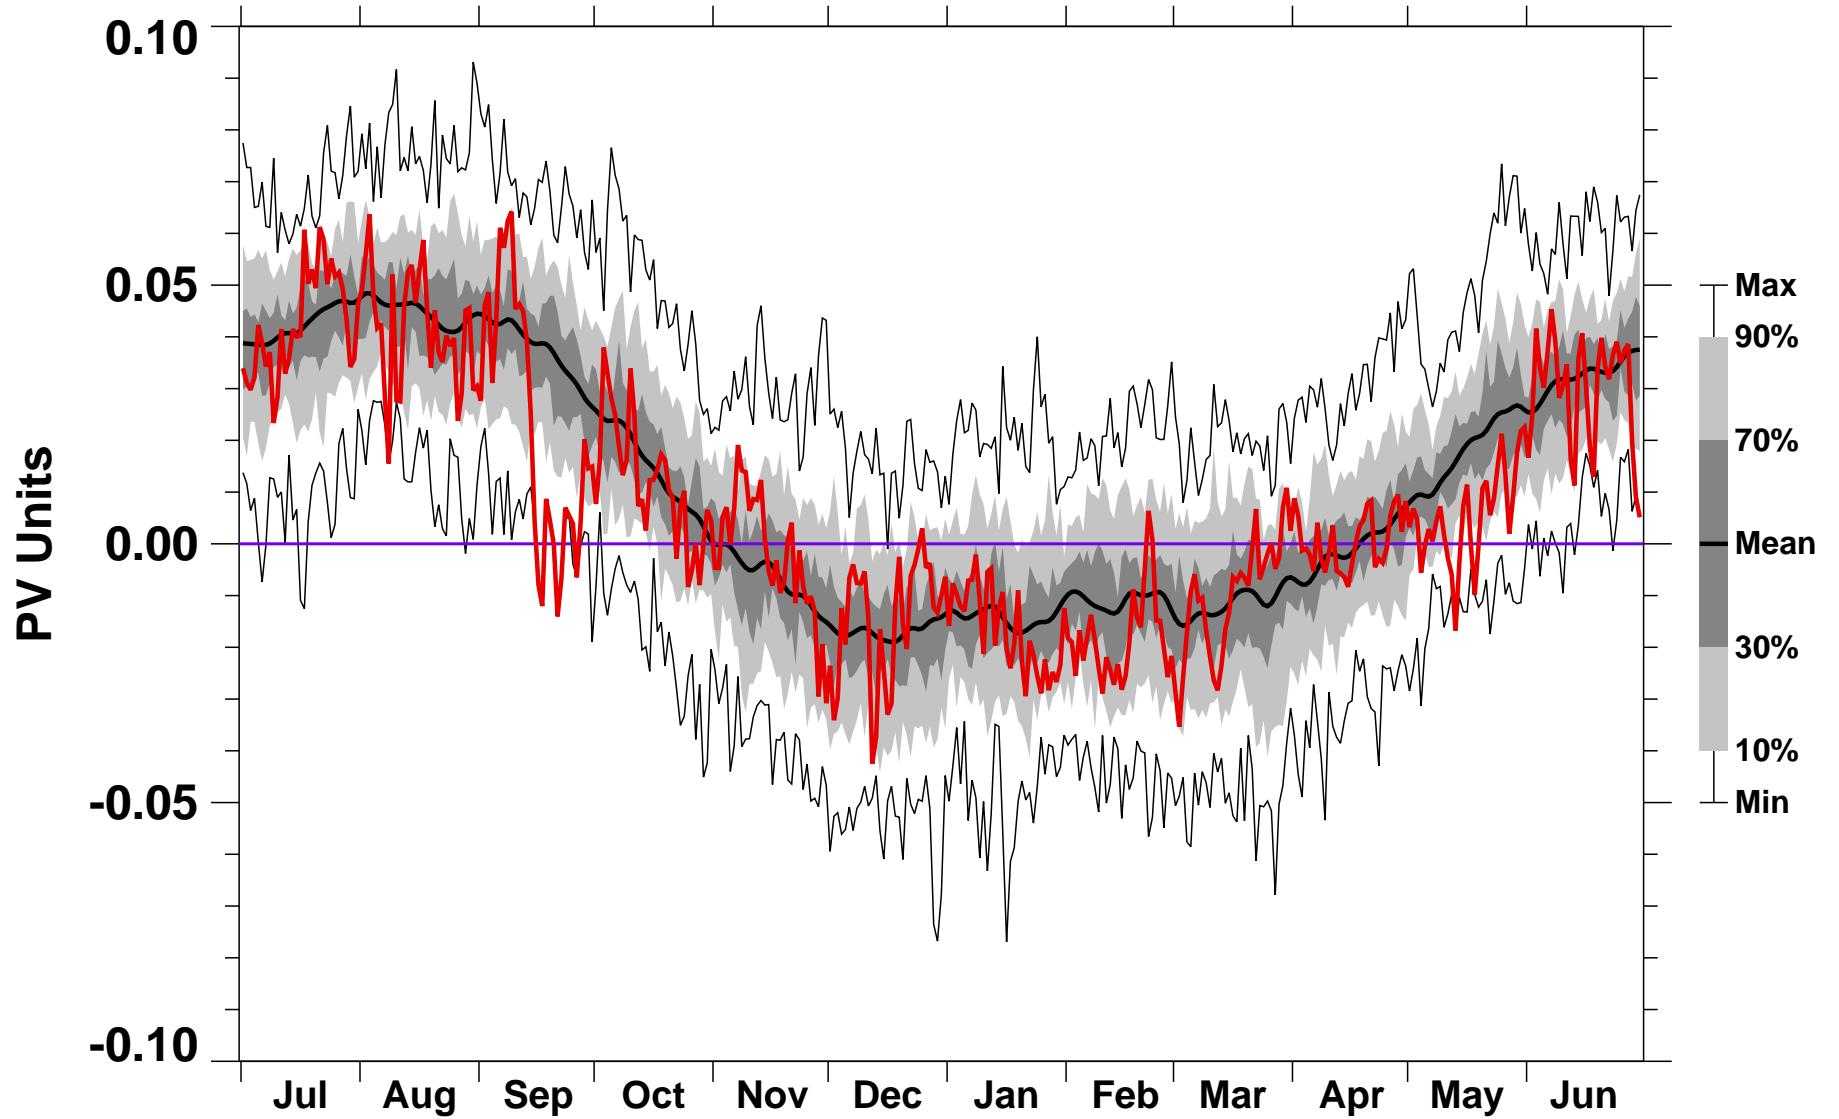

# NH Minimum MPV 360 K MERRA2

1978/1979-2015/2016

1997/1998

P. Newman (NASA), E. Nash (SSAI), S. Pawson (NASA)

2016-10-24T18:44:36Z