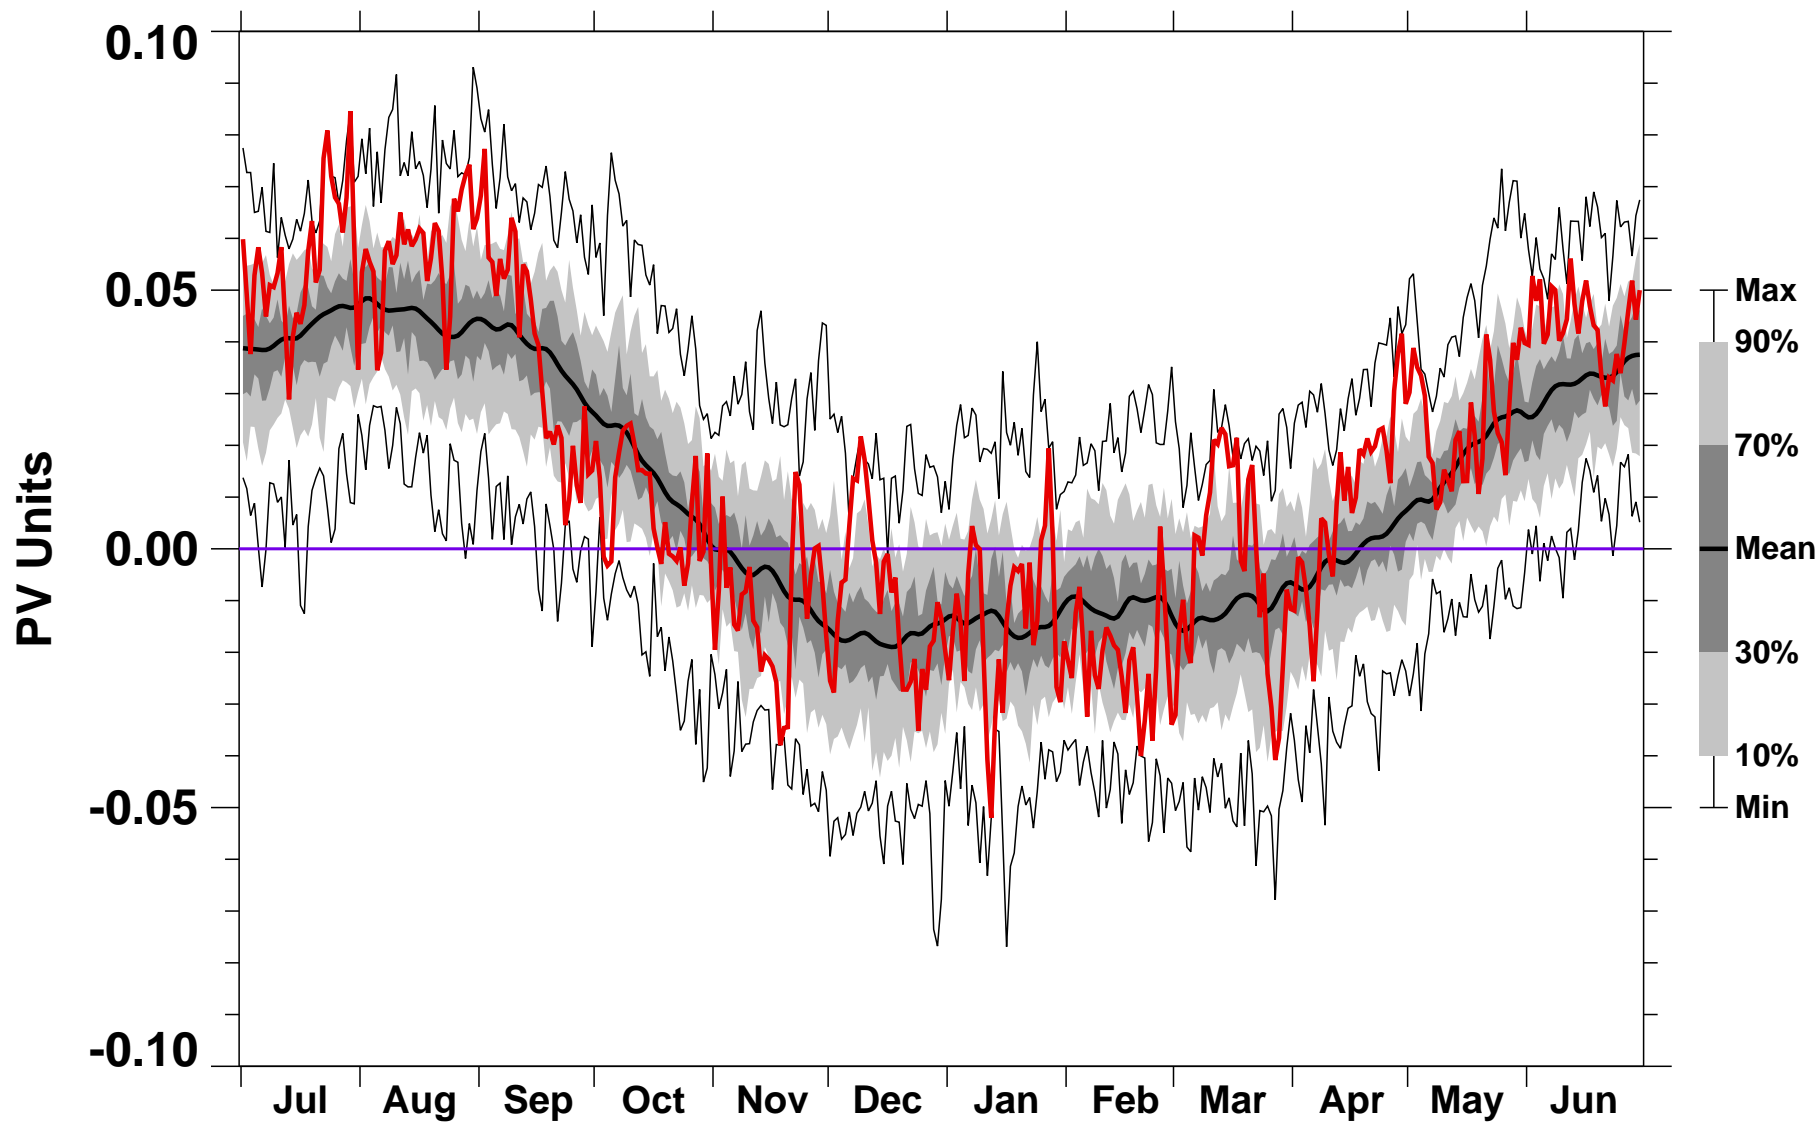

# NH Minimum MPV 360 K MERRA2

1978/1979-2015/2016

1994/1995