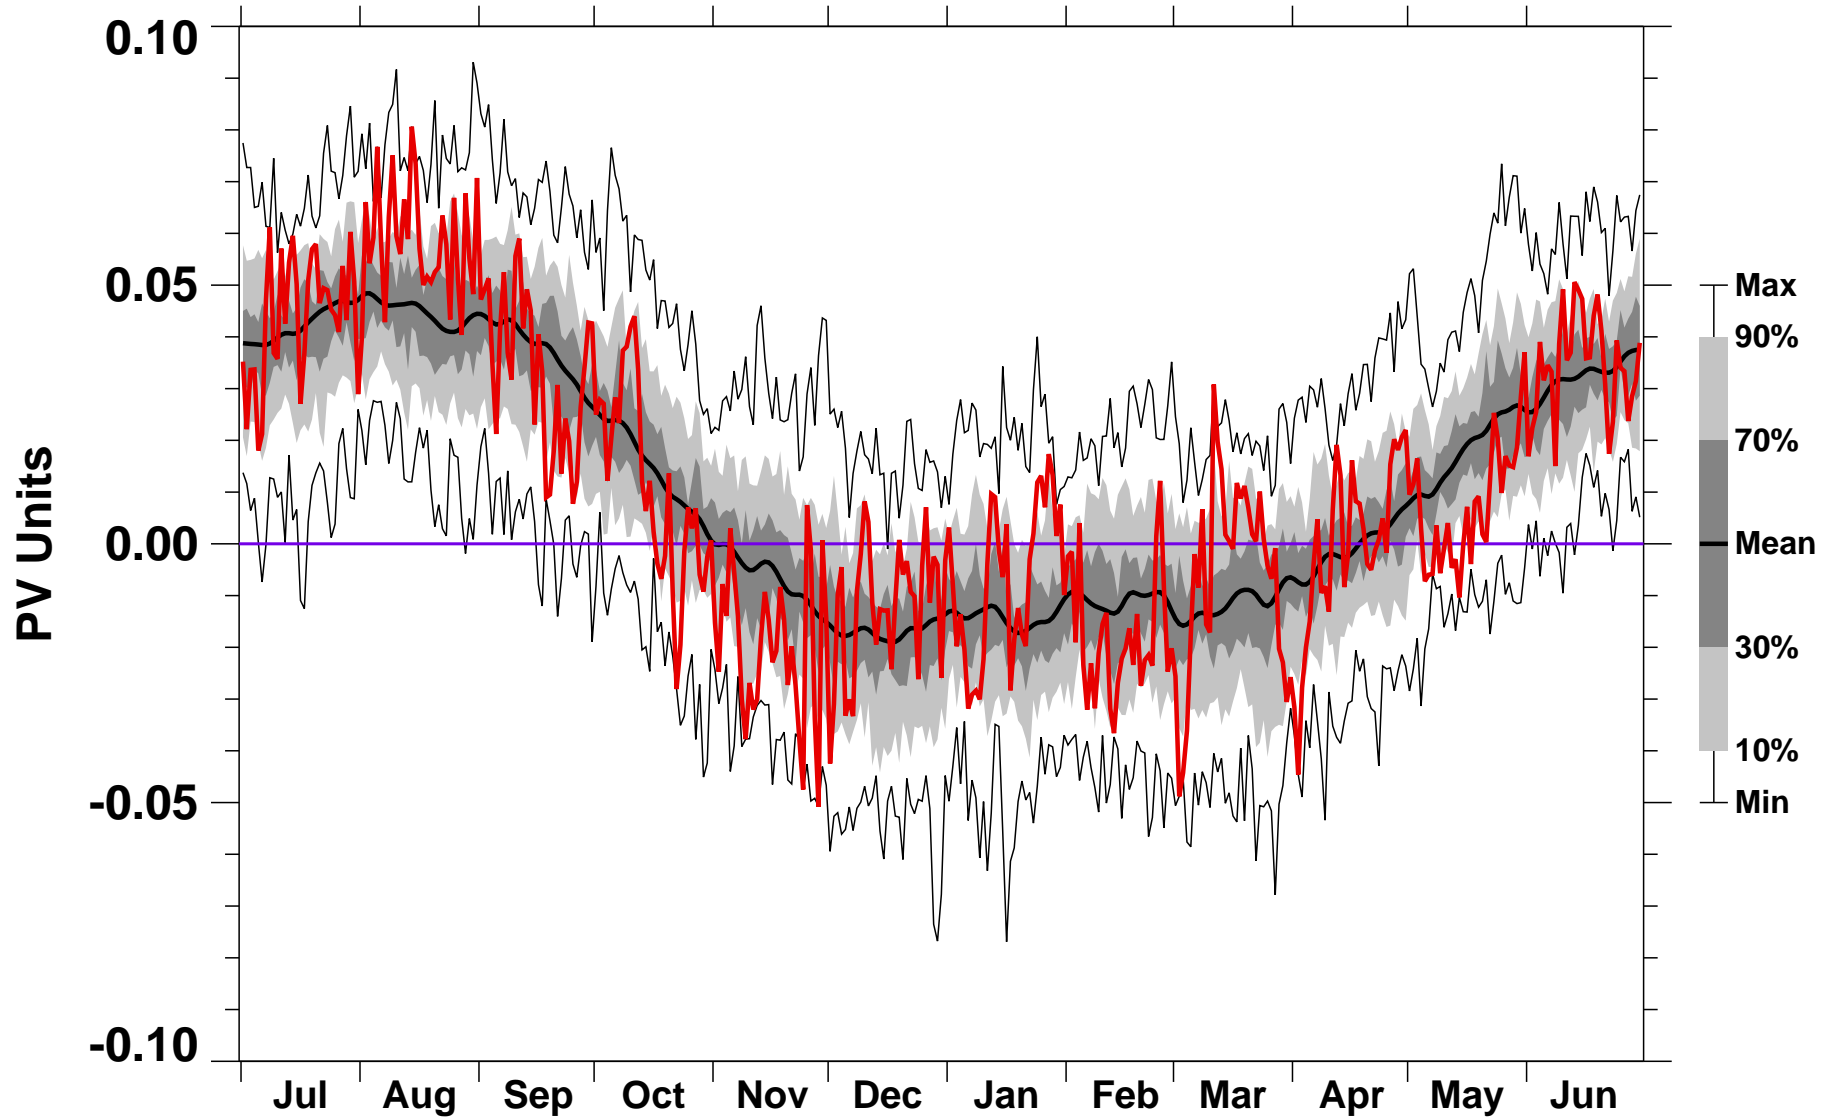

NH Minimum MPV 360 K MERRA2

1978/1979-2015/2016

1992/1993

P. Newman (NASA), E. Nash (SSAI), S. Pawson (NASA)

2016-10-24T18:37:56Z