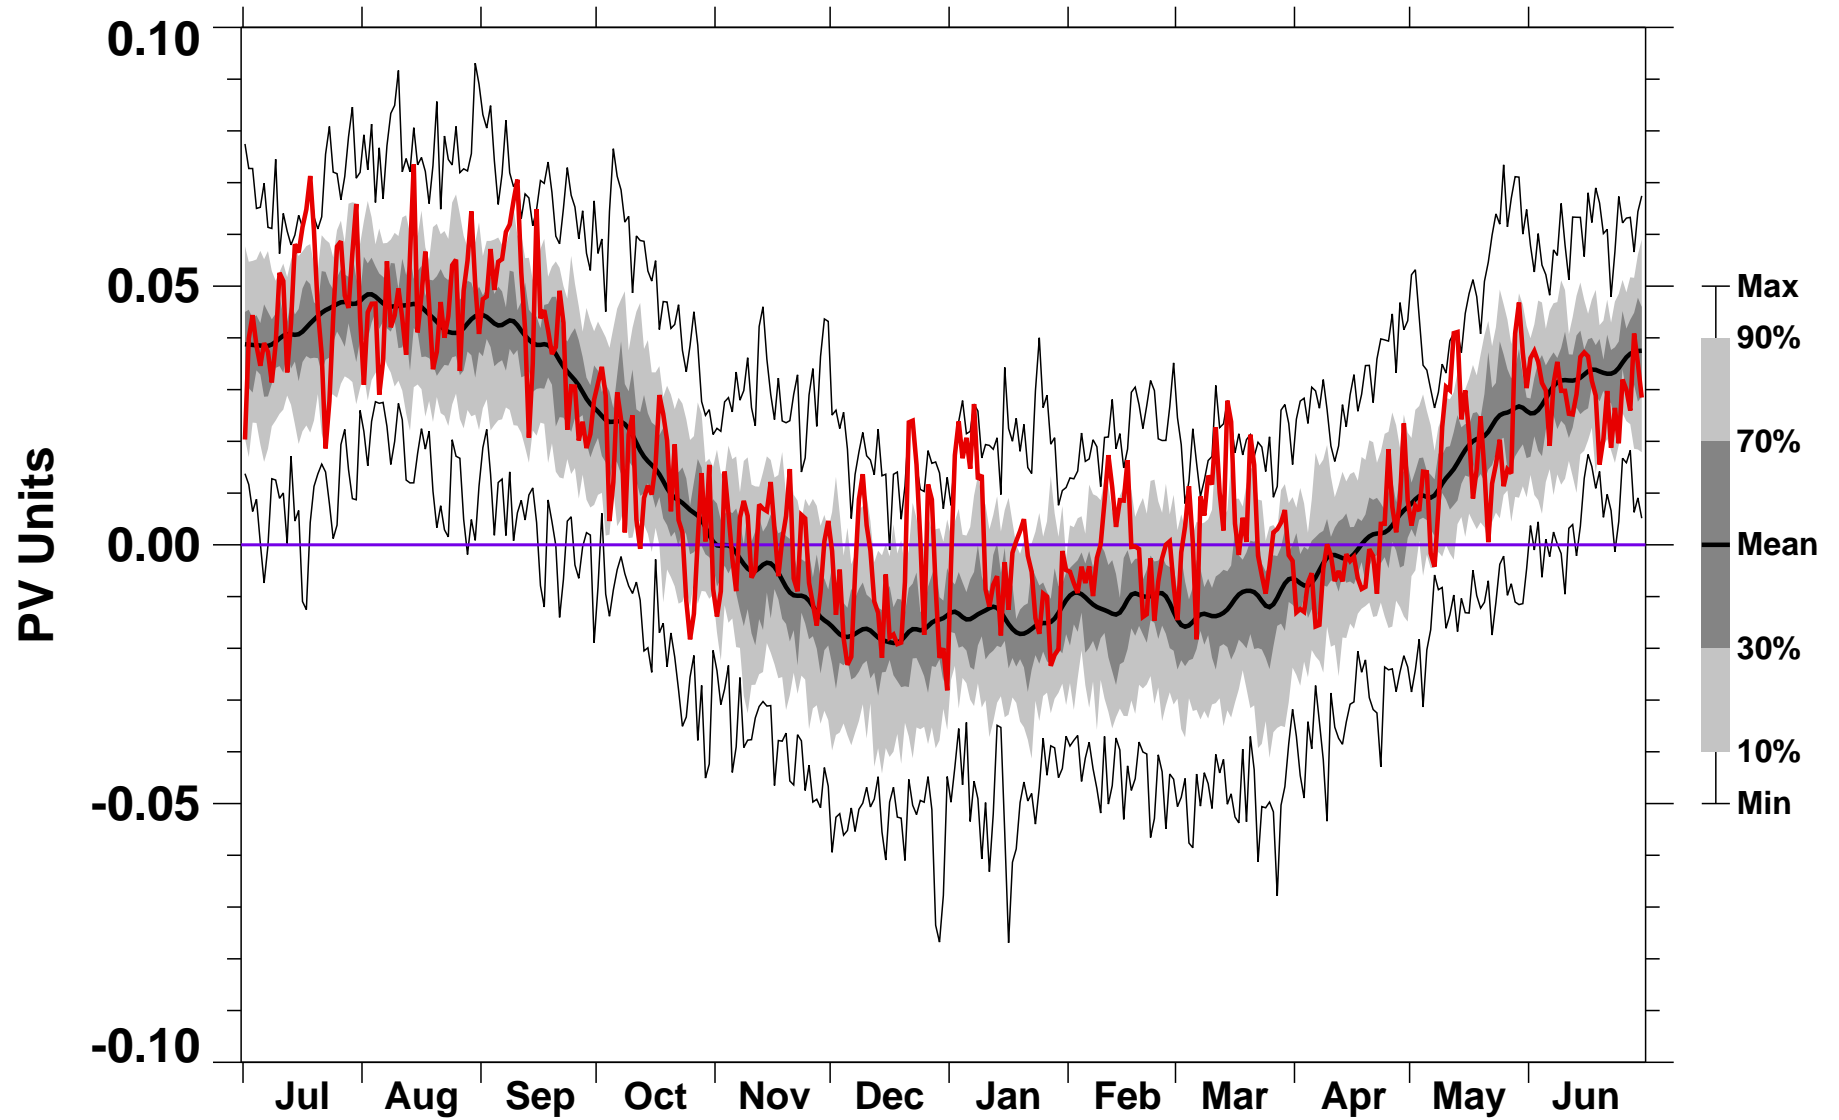

# NH Minimum MPV 360 K MERRA2

1978/1979-2015/2016

1989/1990

P. Newman (NASA), E. Nash (SSAI), S. Pawson (NASA)

2016-10-24T18:33:48Z