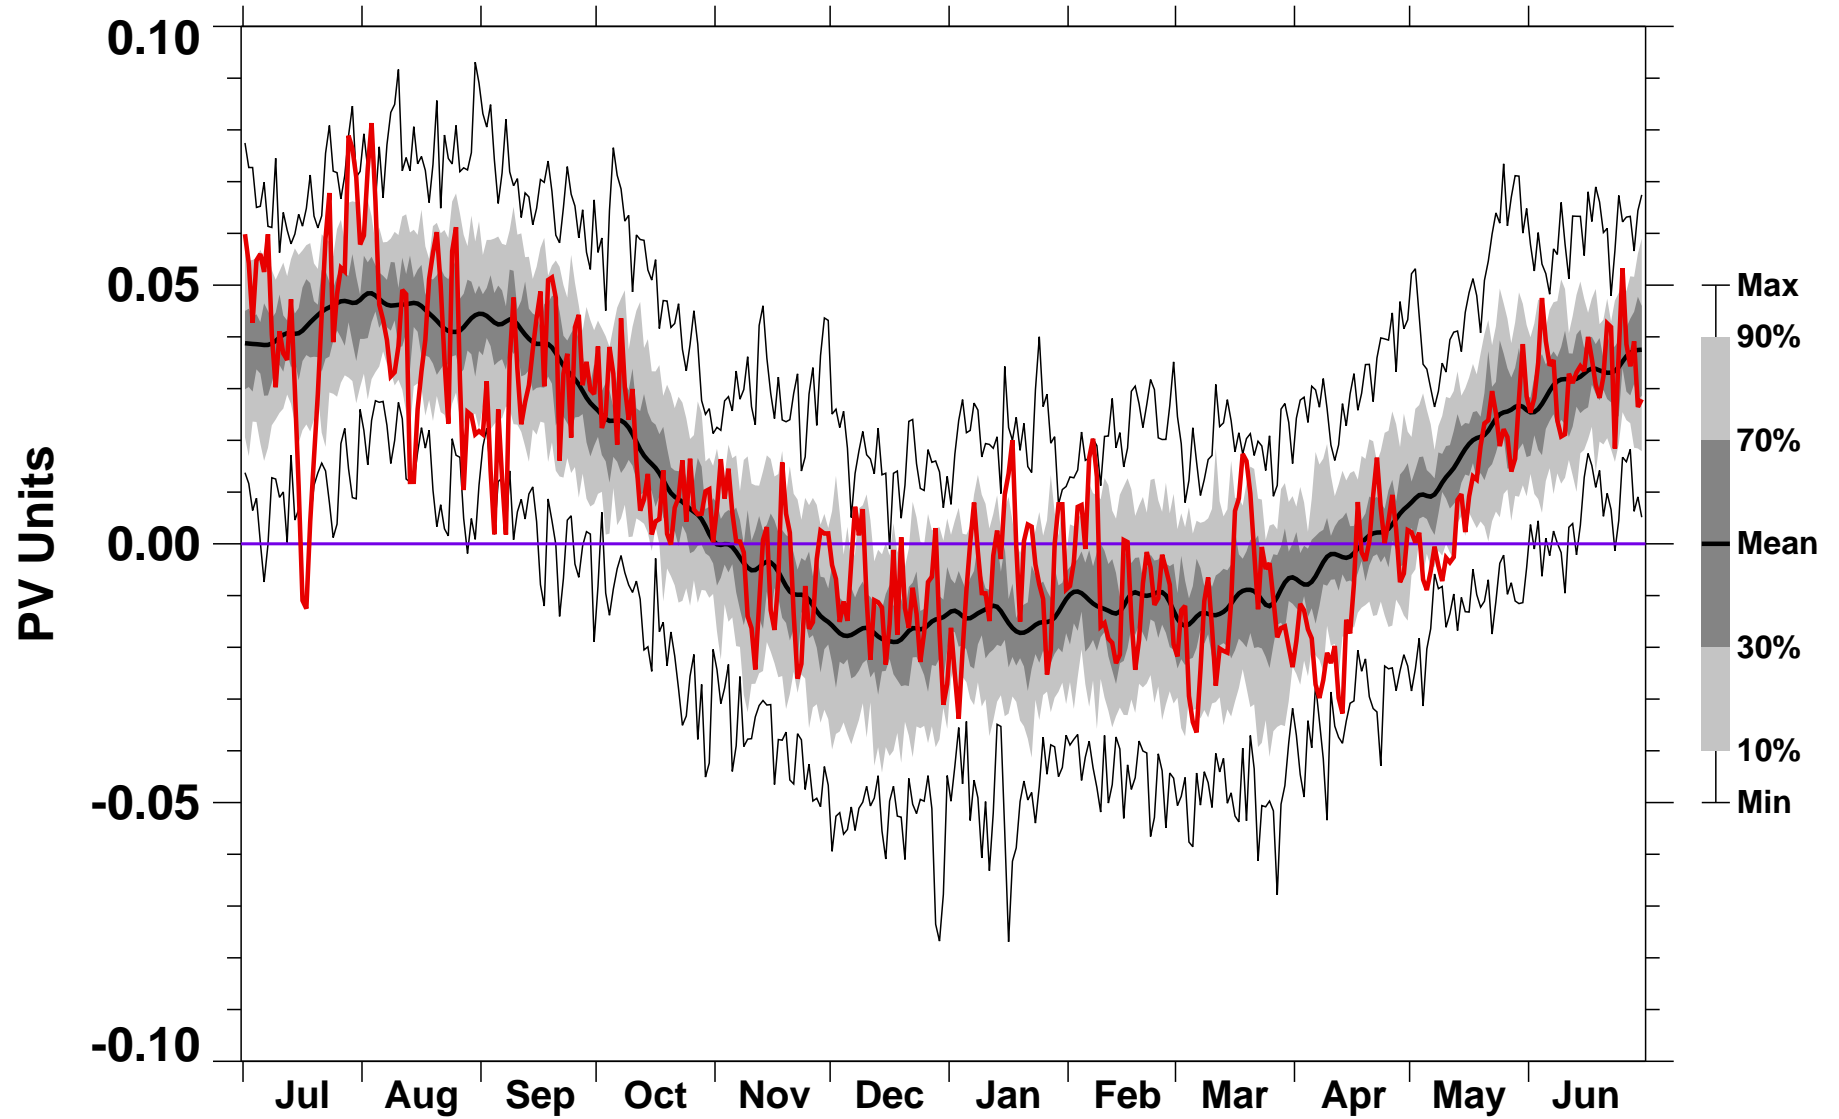

NH Minimum MPV 360 K MERRA2

1978/1979-2015/2016

1986/1987

P. Newman (NASA), E. Nash (SSAI), S. Pawson (NASA)

2016-10-24T18:29:33Z