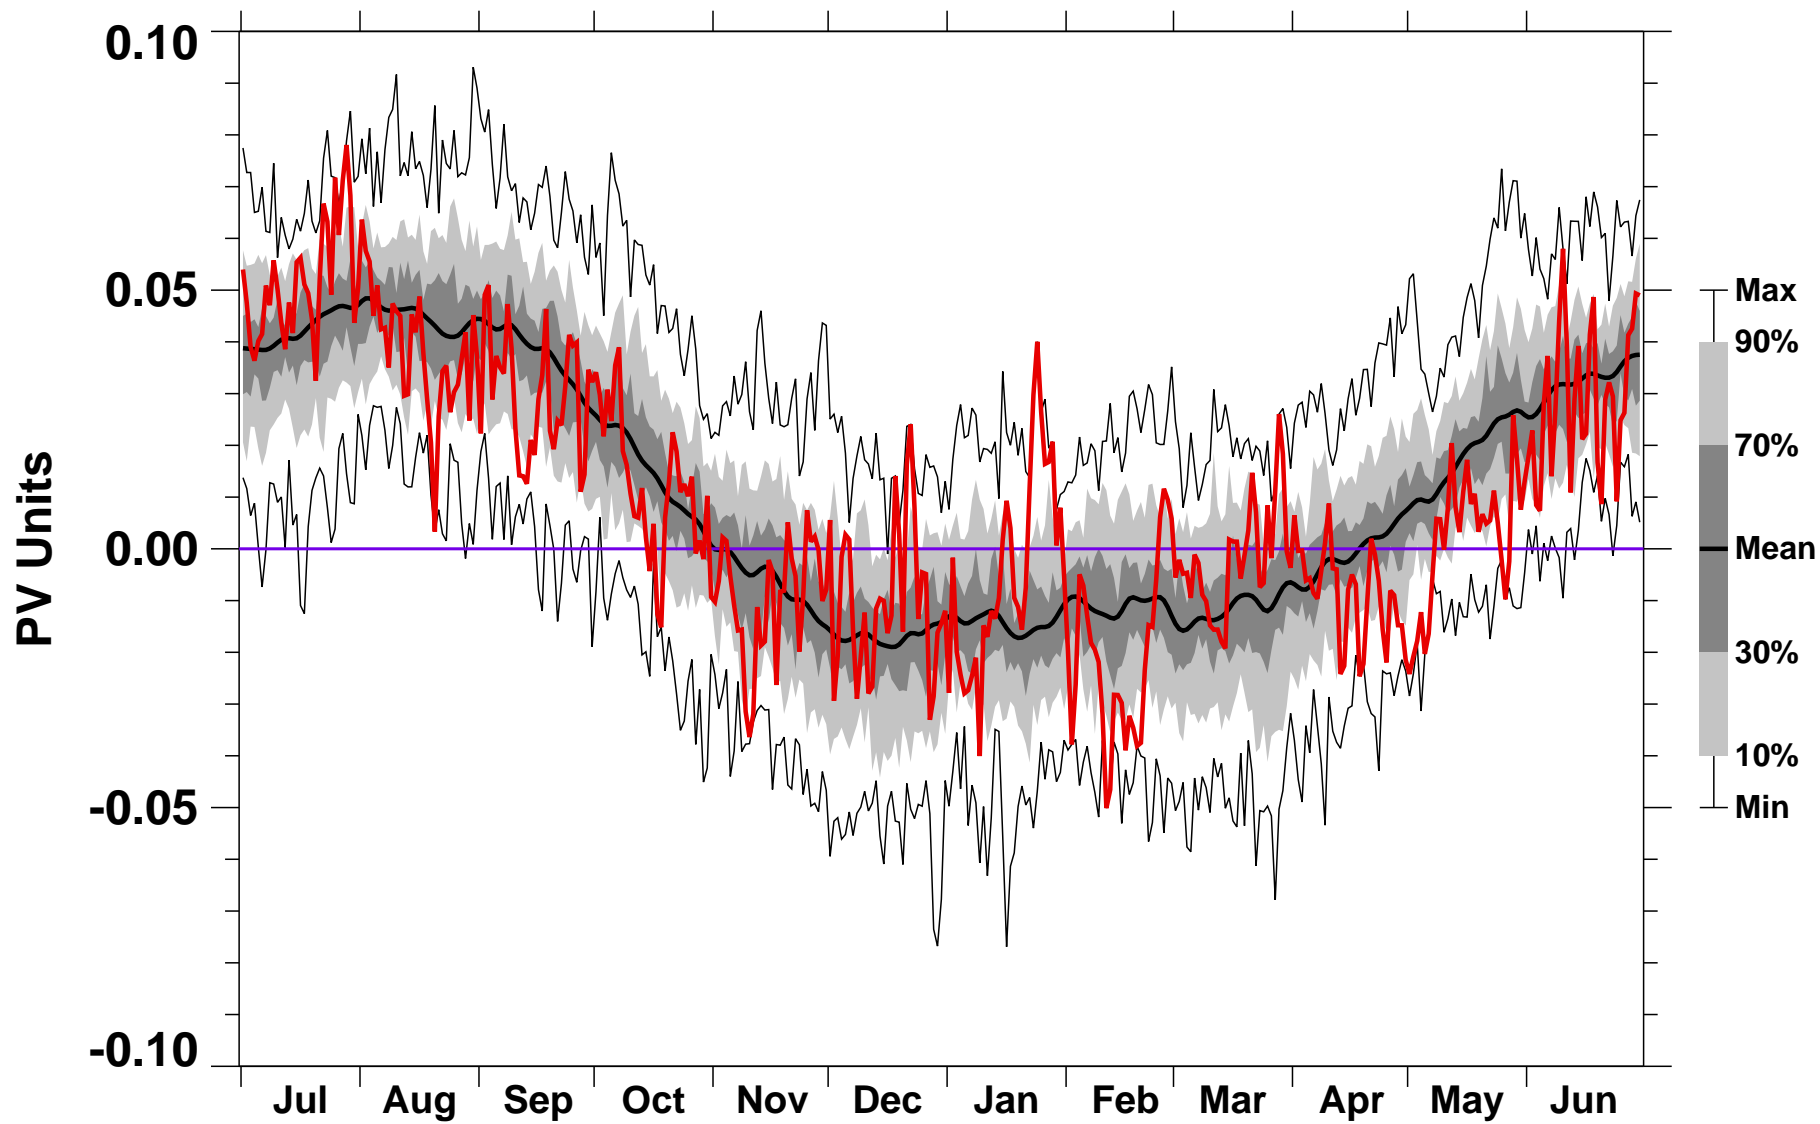

NH Minimum MPV 360 K MERRA2

1978/1979-2015/2016

1985/1986