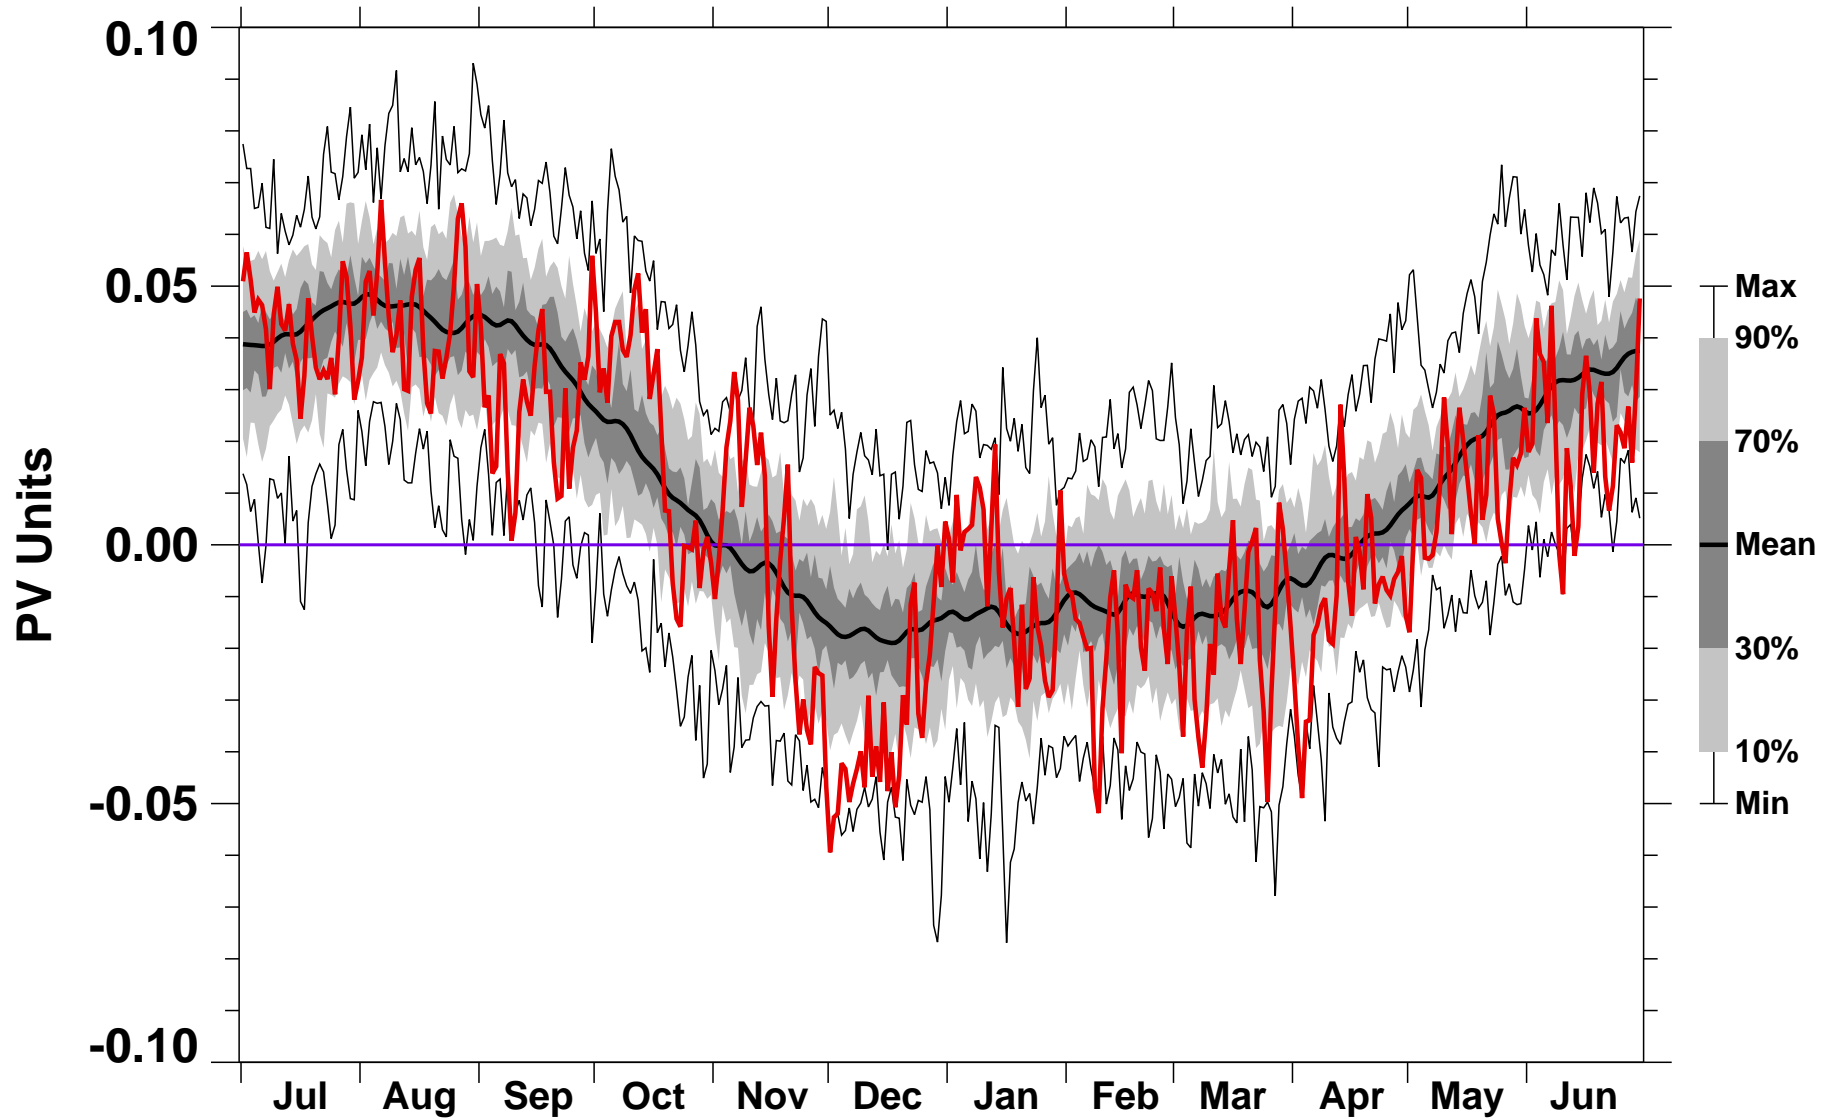

NH Minimum MPV 360 K MERRA2

1978/1979-2015/2016

1983/1984

P. Newman (NASA), E. Nash (SSAI), S. Pawson (NASA)

2016-10-24T18:25:18Z