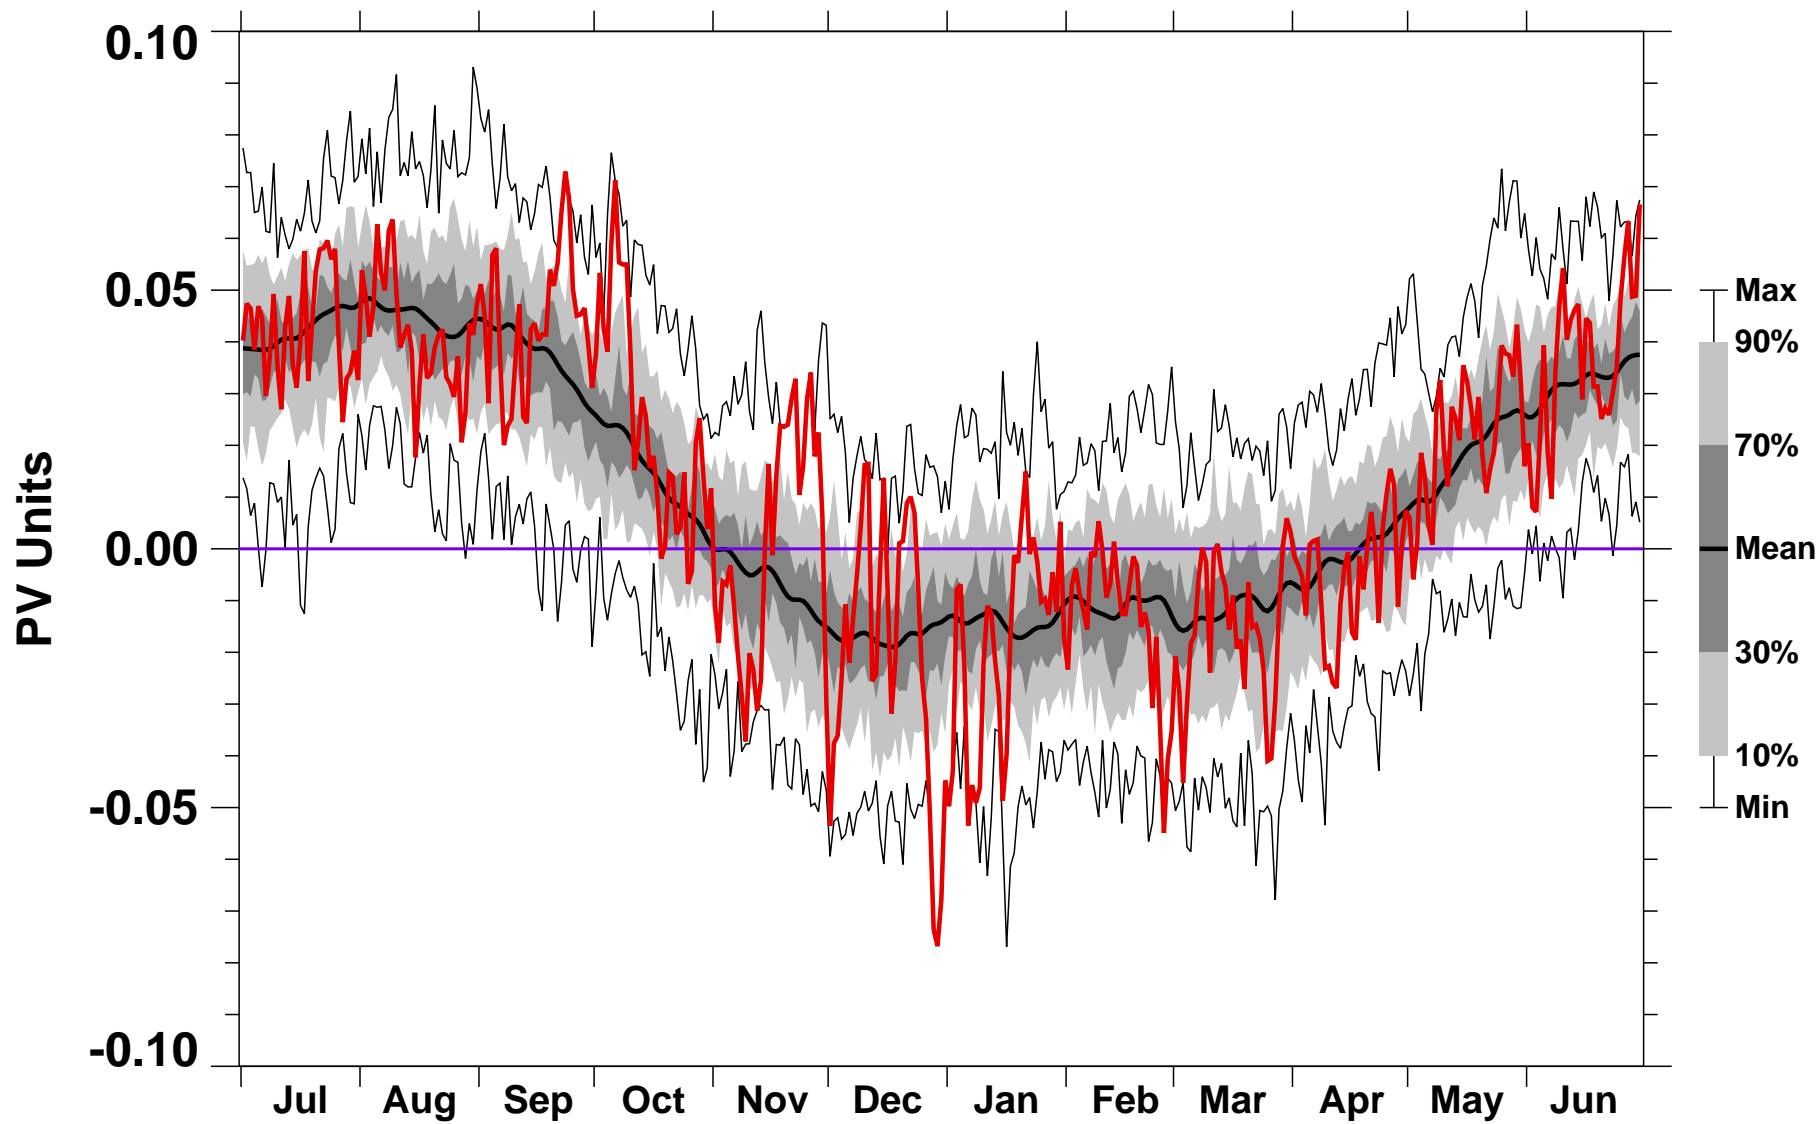

NH Minimum MPV 360 K MERRA2

1978/1979-2015/2016

1981/1982

P. Newman (NASA), E. Nash (SSAI), S. Pawson (NASA)

2016-10-24T18:22:54Z