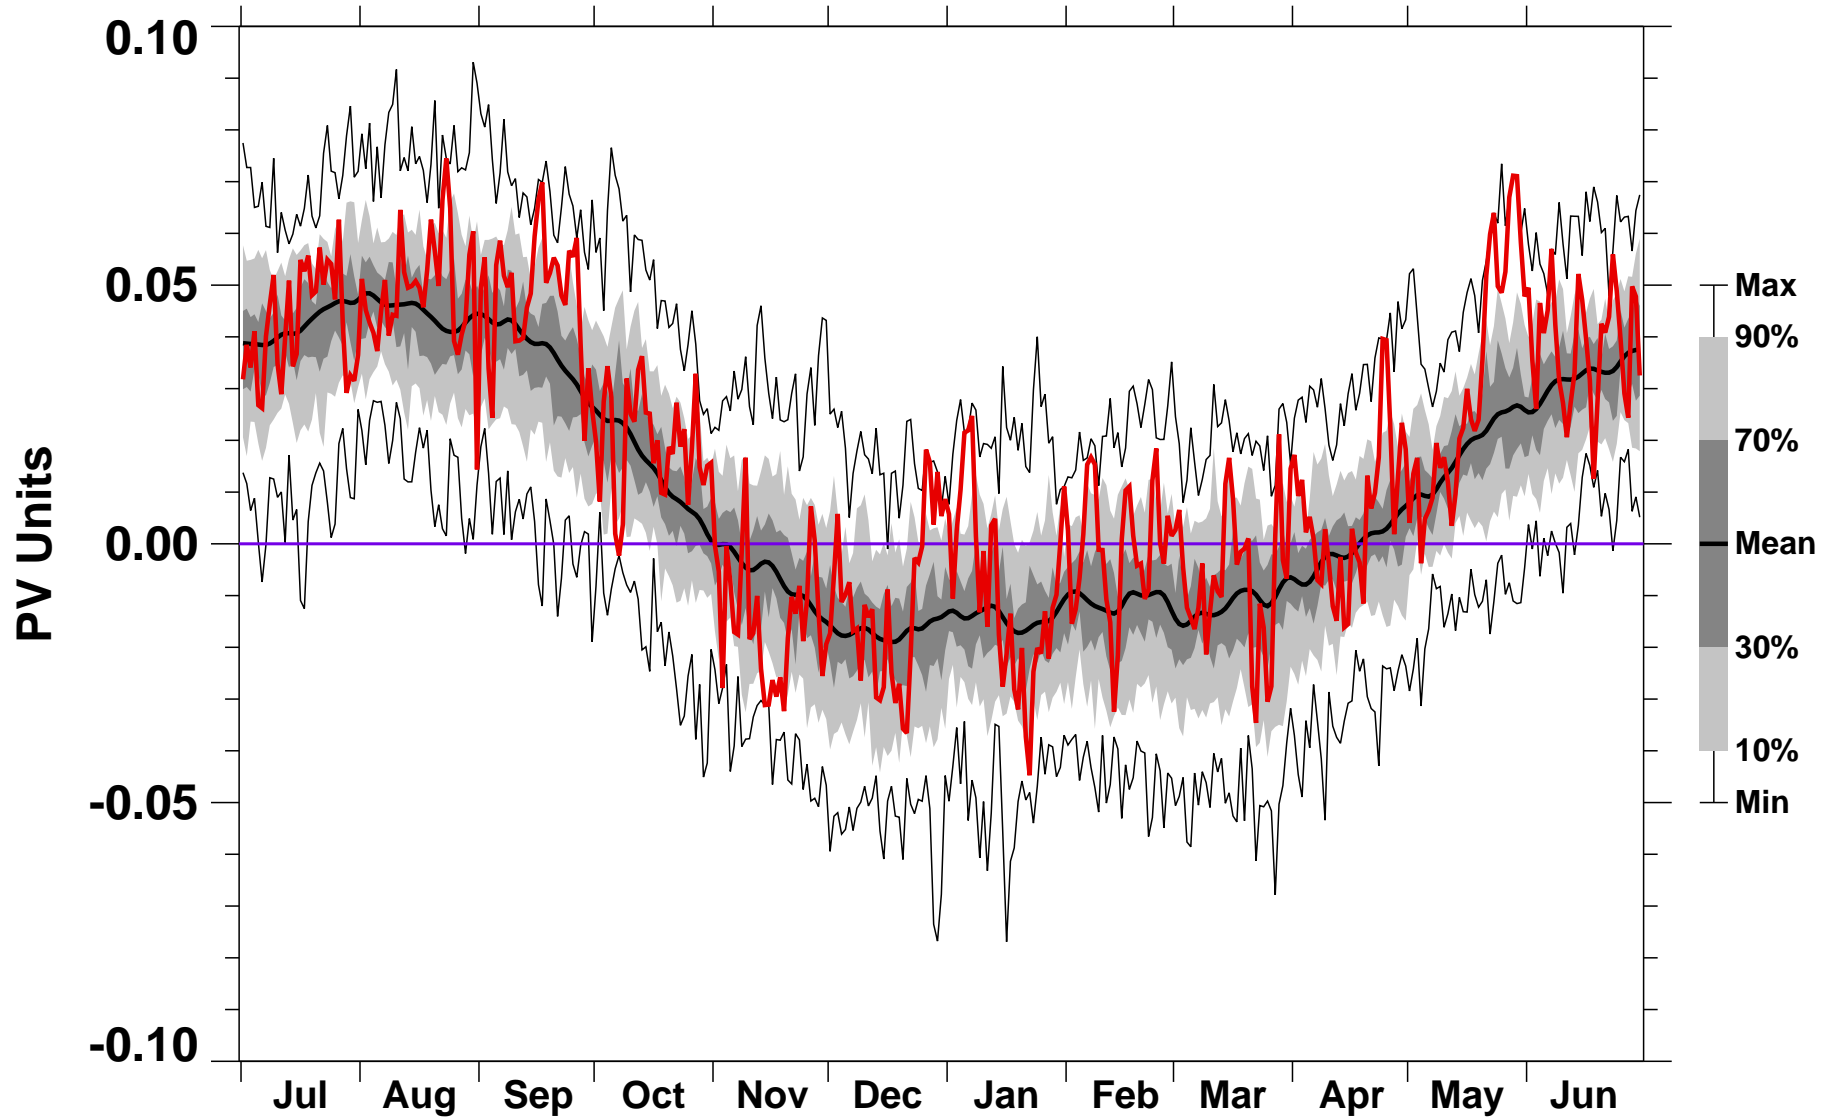

NH Minimum MPV 360 K MERRA2

1978/1979-2015/2016

1980/1981