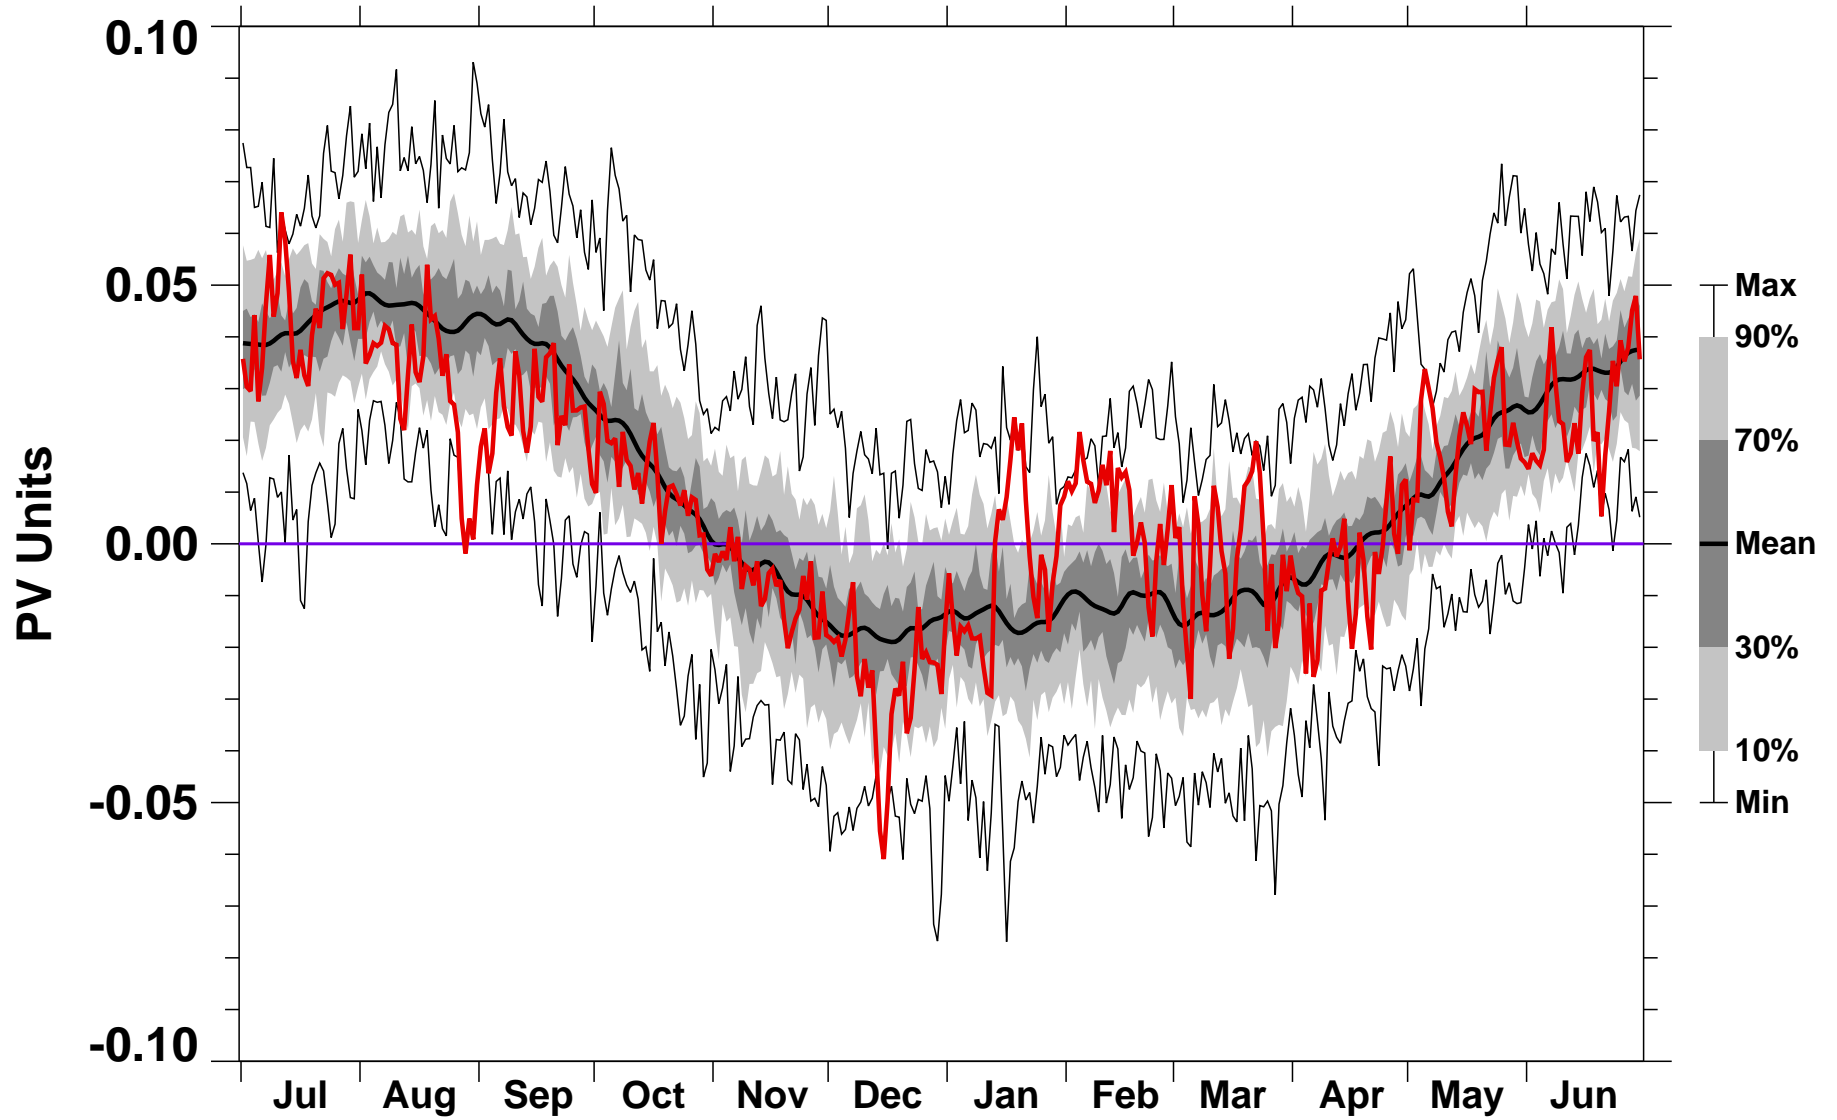

NH Minimum MPV 360 K MERRA2

1978/1979-2015/2016

1979/1980

P. Newman (NASA), E. Nash (SSAI), S. Pawson (NASA)

2016-10-24T18:20:36Z