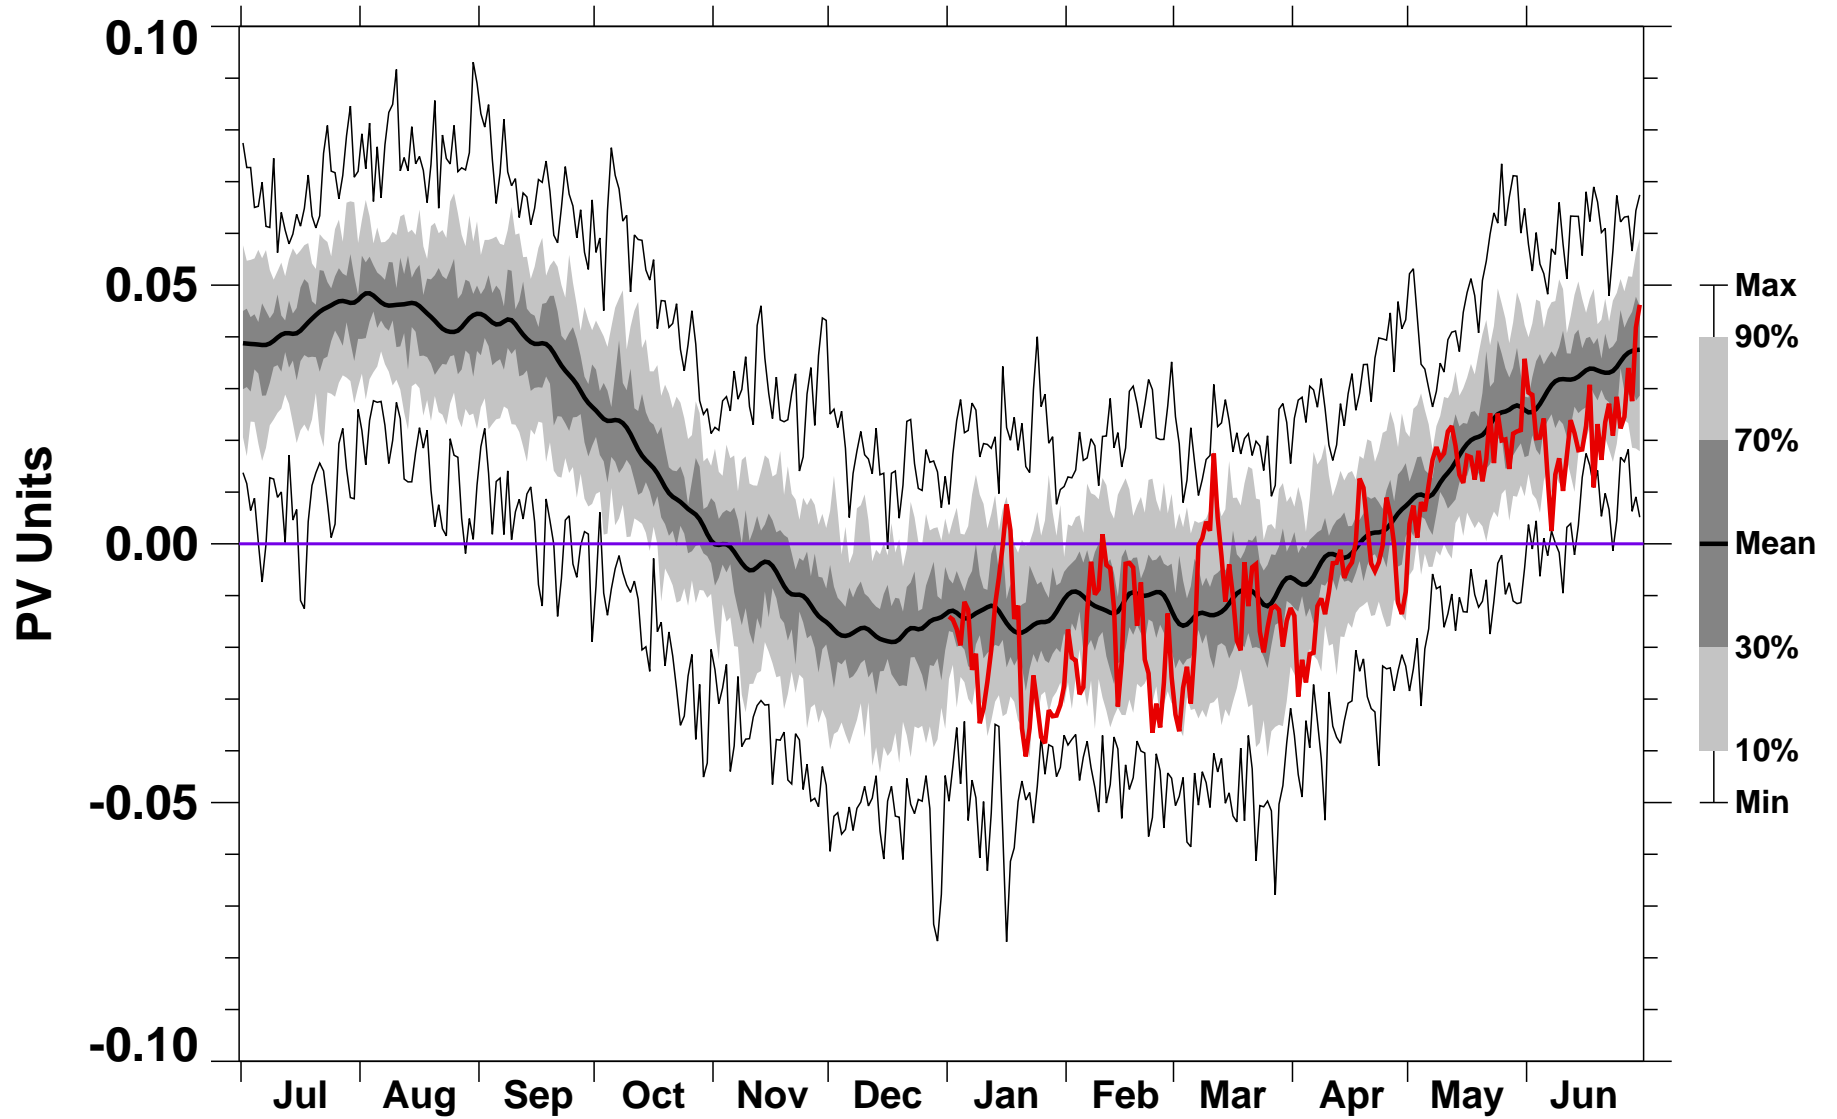

NH Minimum MPV 360 K MERRA2

1978/1979-2015/2016

1978/1979